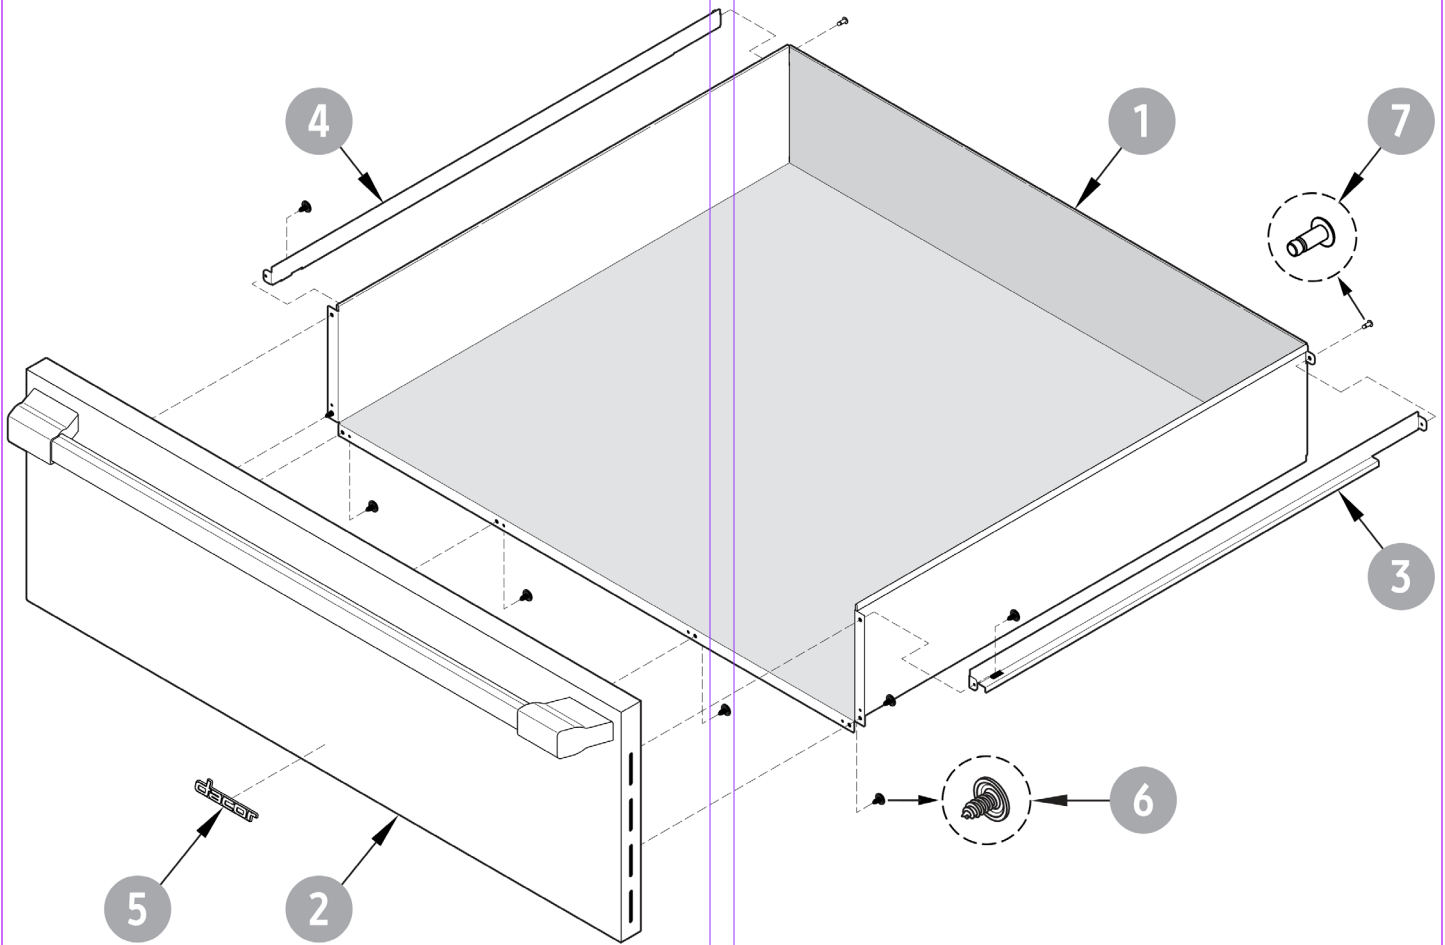

[Return to Page 1](#)

HWD24/27/30 (700591) Chassis Wrap & Parts List

HWD30 Shown

Item	HWD24 PN	HWD27 PN	HWD30 PN	Description
1	101883-03	101883-03	101883-03	Wrap, Chassis
2	101881-03	101881-03	101881-03	Chassis
3	72737	72737	72737	Slide Rail Set
4	102321	102321	102321	Clip, Element Hold Down
5	101651	102321	102321	Element, Heating
6	83001	83001	83001	Screw, Phil Pan HD, 8 x 1.4"
7	83263	83263	83263	Screw, Phil, Round Washer, HD
8	83048	83048	83048	Nut, Hex Keps, #8-32

[Return to Page 1](#)

HWD24/27/30 (700592) Drawer Assembly

HWD30 Shown

Item	HWD24 PN	HWD27 PN	HWD30 PN	Description
1	102323AH	101878AH	102324AH	Art Hairline Drawer Wrap
2	700761AH-05	700761AH-06	700761AH-07	Art Hairline Drawer-Front Assembly
3	101885AH	101885AH	101885AH	Art Hairline Right-Hand Slide Rail Racket
4	101886AH	101886AH	101886AH	Art Hairline Left-Hand Slide Rail Racket
5	110167	110167	110167	3.15" Dacor Logo
6	83534	83534	83534	#8 x 3/8" Enamel Panel Screw
7	83652	83652	83652	1/8" Dome-Head Rivet