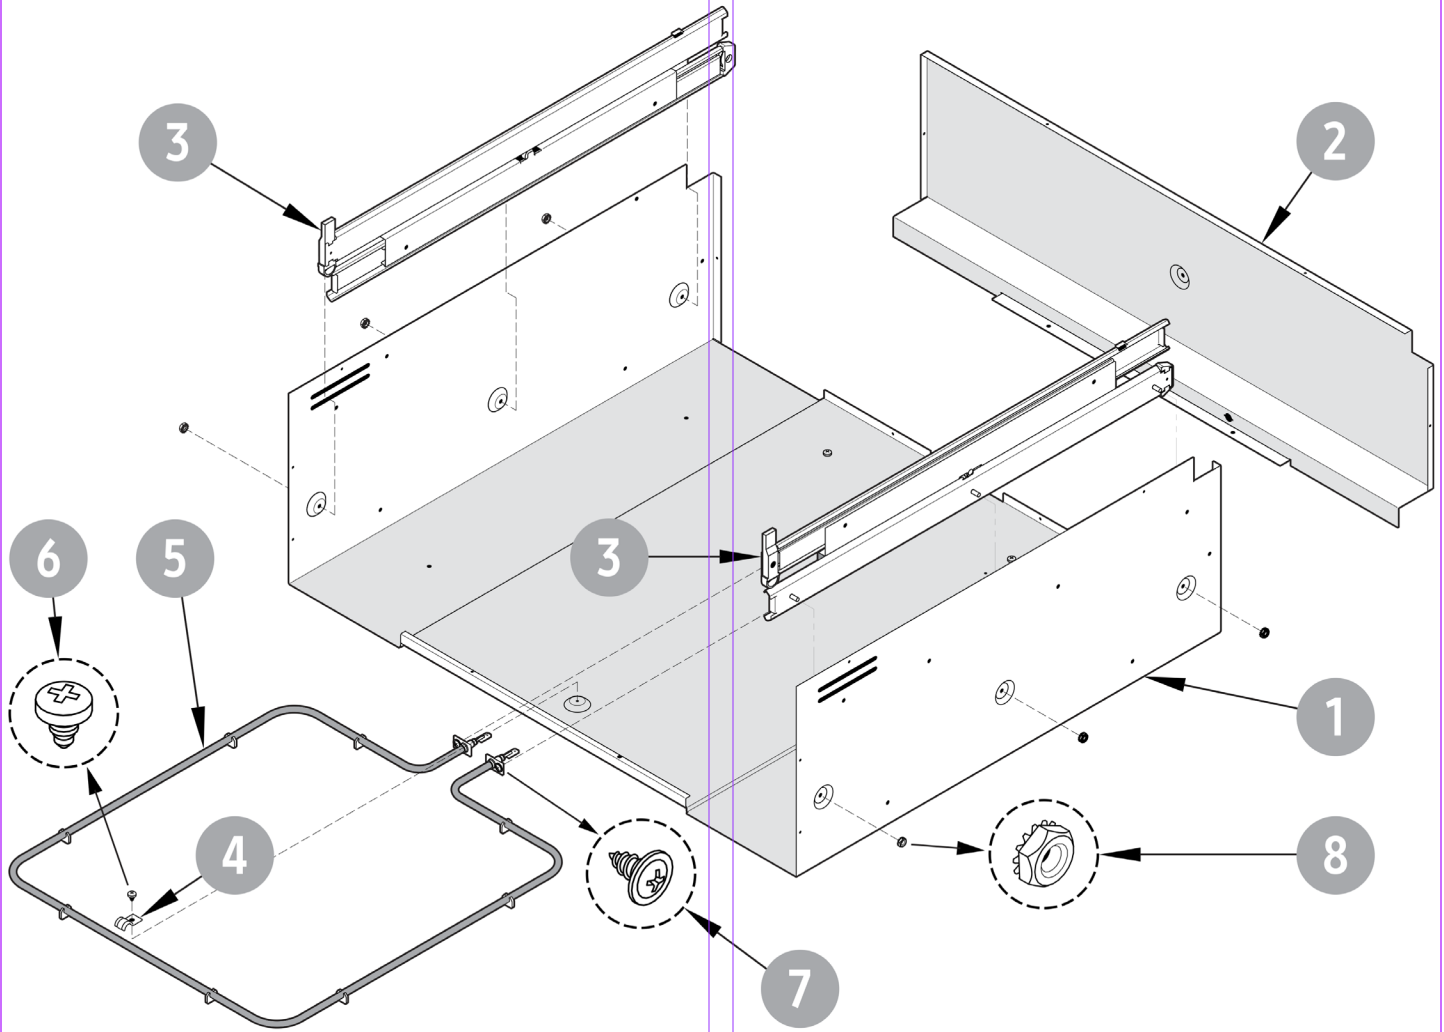

HWD24/27/30 (700591) Chassis Wrap & Parts List

HWD30 Shown

Item	HWD24 PN	HWD27 PN	HWD30 PN	Description
1	101883-03	101883-03	101883-03	Wrap, Chassis
2	101881-03	101881-03	101881-03	Chassis
3	72737	72737	72737	Slide Rail Set
4	102321	102321	102321	Clip, Element Hold Down
5	101651	102321	102321	Element, Heating
6	83001	83001	83001	Screw, Phil Pan HD, 8 x 1.4"
7	83263	83263	83263	Screw, Phil, Round Washer, HD
8	83048	83048	83048	Nut, Hex Keps, #8-32

[Return to Page 1](#)