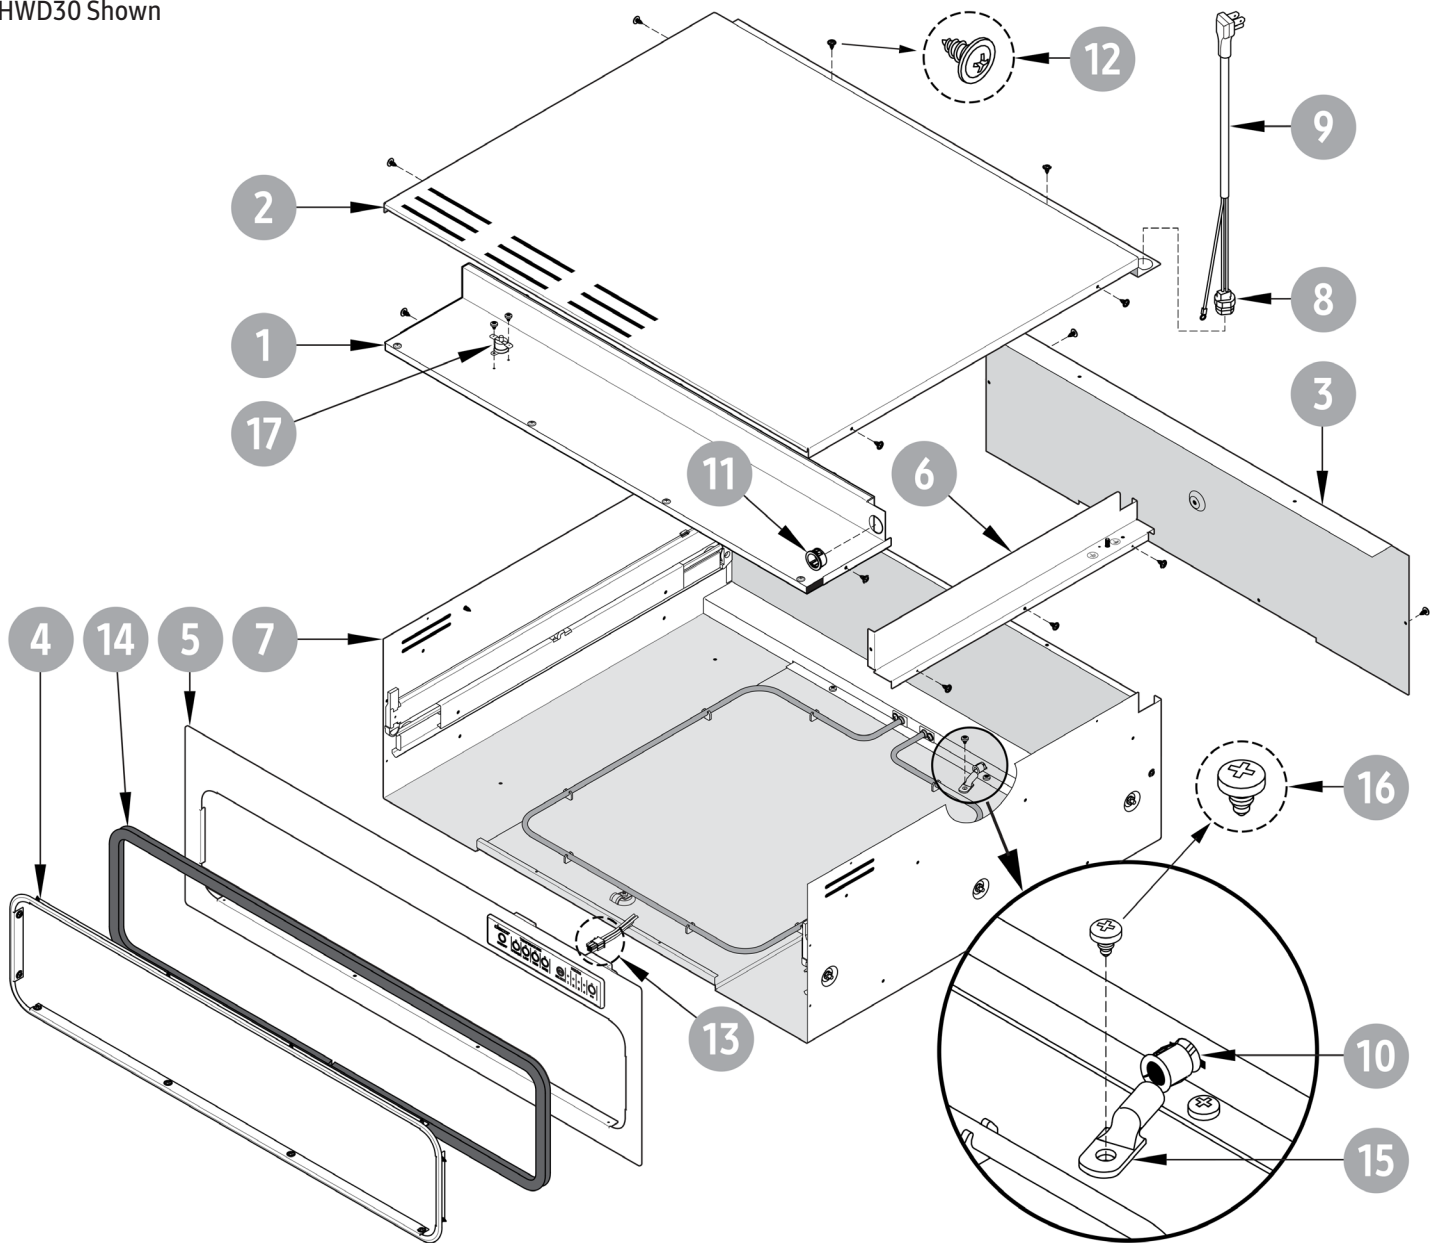

LET THE SHOW BEGIN

PARTS CATALOG

HWD24PS/27PS/30PS Heritage Warming Drawer

Assembly Drawings	
Click Page	Description
2	Chassis Assembly
3	Chassis Wrap
4	Drawer Assembly
5	Drawer-Front Assembly

HWD24/27/30 (700590) Chassis Assembly & Parts List

HWD30 Shown

Item	HWD24 PN	HWD27 PN	HWD30 PN	Description
1	700738-01	700738-02	700738-03	Channel-Control Assy.
2	101882-01	101882-02	101882-03	Top Cover
3	101657-01	101657-02	101657-03	Rear Cover
4	102445	102445	102445	Gasket Frame
5	700765-01	700765-02	700765-03	Control-Panel Assy.
6	700877	700877	700877	Electric-Chase Weld
7	700591-01	700591-02	700591-03	Chassis-Wrap Assy.
8	83141	83141	83141	Strain-Relief Bushing
9	72765	72765	72765	Power-Supply Cord

Item	HWD24 PN	HWD27 PN	HWD30 PN	Description
10	83523	83523	83523	3/8" Bushing
11	72765	72765	72765	Heyco SB-875-11 Bushing
12	83263	83263	83263	Round Phillips Washer-Head Screw
13	102347	102347	102347	Wire Harness
14	101649	101649	101649	Drawer Gasket
15	102472	102472	102472	Thermistor Sensor
16	83001	83001	83001	8 x 1/4" Phillips Pan-Head Screw
17	83253	83253	83253	Hi-Limit Switch

[Return to Page 1](#)

HWD24/27/30 (700592) Drawer Assembly

HWD30 Shown

Item	HWD24 PN	HWD27 PN	HWD30 PN	Description
1	102323AH	101878AH	102324AH	Art Hairline Drawer Wrap
2	700761AH-05	700761AH-06	700761AH-07	Art Hairline Drawer-Front Assembly
3	101885AH	101885AH	101885AH	Art Hairline Right-Hand Slide Rail Racket
4	101886AH	101886AH	101886AH	Art Hairline Left-Hand Slide Rail Racket
5	110167	110167	110167	3.15" Dacor Logo
6	83534	83534	83534	#8 x 3/8" Enamel Panel Screw
7	83652	83652	83652	1/8" Dome-Head Rivet