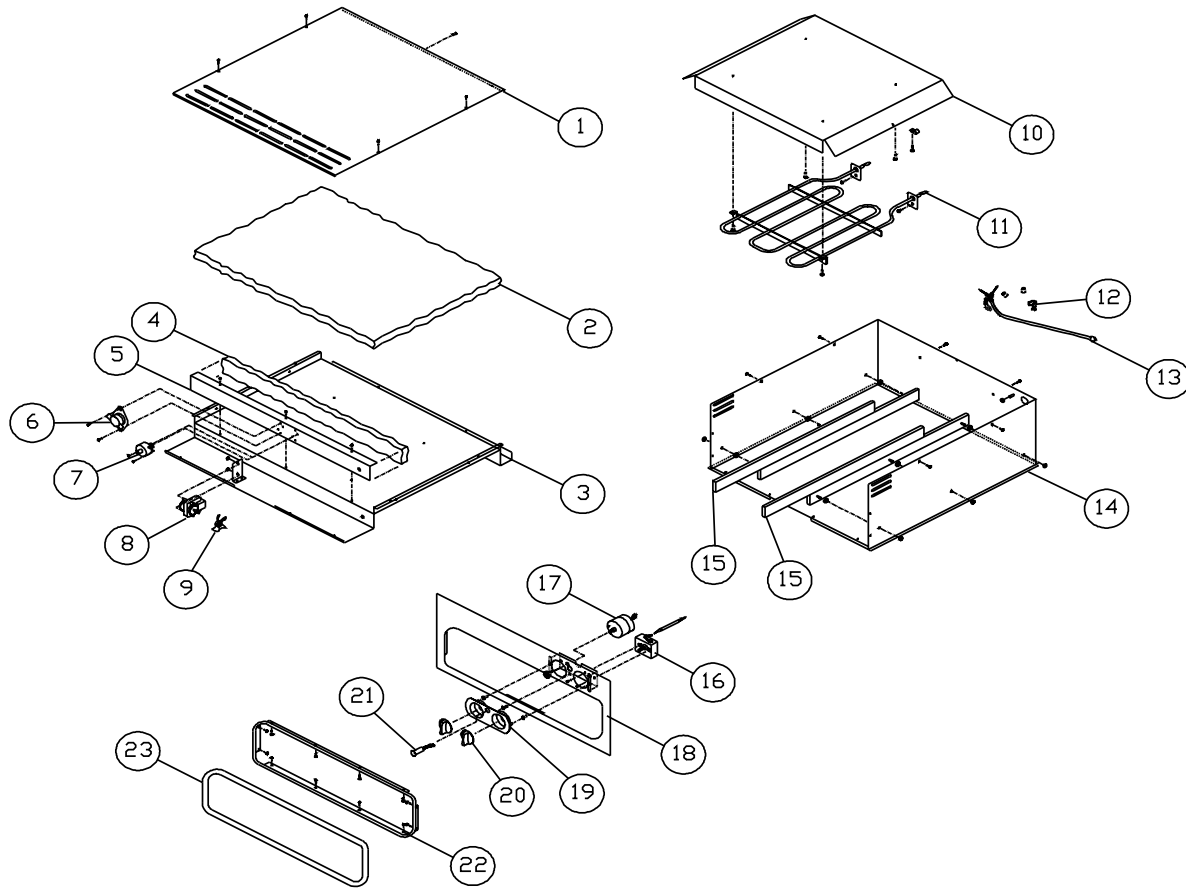

Page	Description
2	Chassis Assembly
3	Drawer Assembly

Revised 08-18-2014

EDWO - Warming Oven Chassis

Item	Description	EDWO24	EDWO27	EDWO30
1	Top Cover	26667	26671	26671
2	Top Insulation	82624	82626	82626
3	Top Can Assembly	27221	27222	27222
4	Control Insulation	82625	82627	82627
5	Insulation Cover	26672	26673	26673
6	Thermal Fan Switch	82354	82354	82354
7	High Temperature Limit	82353	82353	82353
8	Cooling Fan Motor	82276	82276	82276
9	Cooling Fan Blade	82277	82277	82277
10	Reflector	26668	26668	26668
11	Heating Element	82351	82351	82351
12	Bushing, Strain Relief	83141	83141	83141
13	Power Supply Cord	82562	82562	82562
14	Cabinet Weldment	27206	27204	27204
15	Slide Kit	702146*	702146*	702146*

Item	Description	EDWO24	EDWO27	EDWO30
16	Thermostat	82270	82270	82270
17	Timer Assy	13169	13169	13169
18	Front Frame	27215 B/R	27216 B/R	27142 B/R
19	Bezel, Control Panel	82257 B/G	82257 B/G	82257 B/G
20	Knob, Timer/Temp. Control	82267 B/G	82267 B/G	82267 B/G
21	Indicator Light	82262	82262	82262
22	Gasket Retaining Trim	26680	26681	26681
23	Gasket, Drawer	86129	86169	86169
24	Thermostat Clip**	83436	83436	83436
25	Wire Harness Assembly**	62629	62629	62629