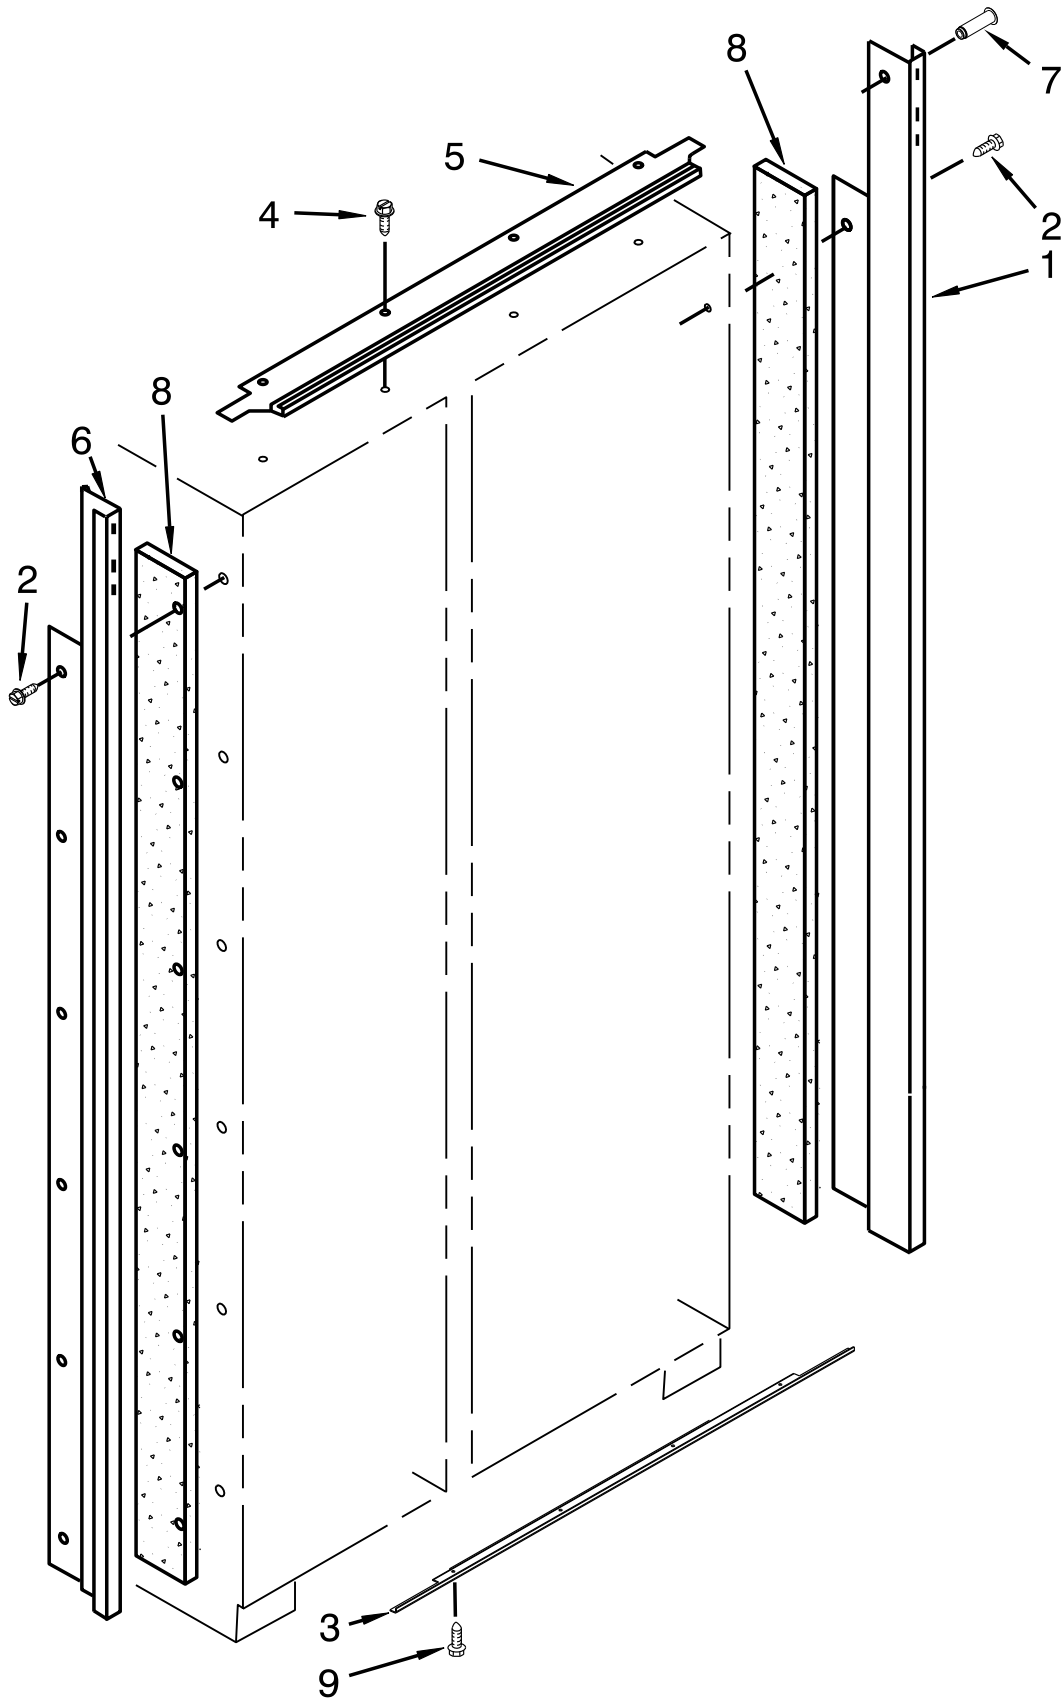

CABINET TRIM PARTS

CABINET TRIM PARTS

<u>Illus.</u> <u>No.</u>	<u>Part No.</u>	<u>Description</u>	<u>Illus.</u> <u>No.</u>	<u>Part No.</u>	<u>Description</u>	<u>Illus.</u> <u>No.</u>	<u>Part No.</u>	<u>Description</u>
1		Trim, Cab Side (Right)	4	486194	Screw	7	W10121451	Insert, Blind Threaded
	W10132411	Aluminum	5		Trim, Top Cab	8	2005925	Seal, Side Trim
2	1163283	Screw		2313962S	Aluminum	9	W10001250	Screw
3		Trim, Bottom Cab	6		Trim, Cab Side (Left)			
	2316688	Aluminum		W10132416	Aluminum			