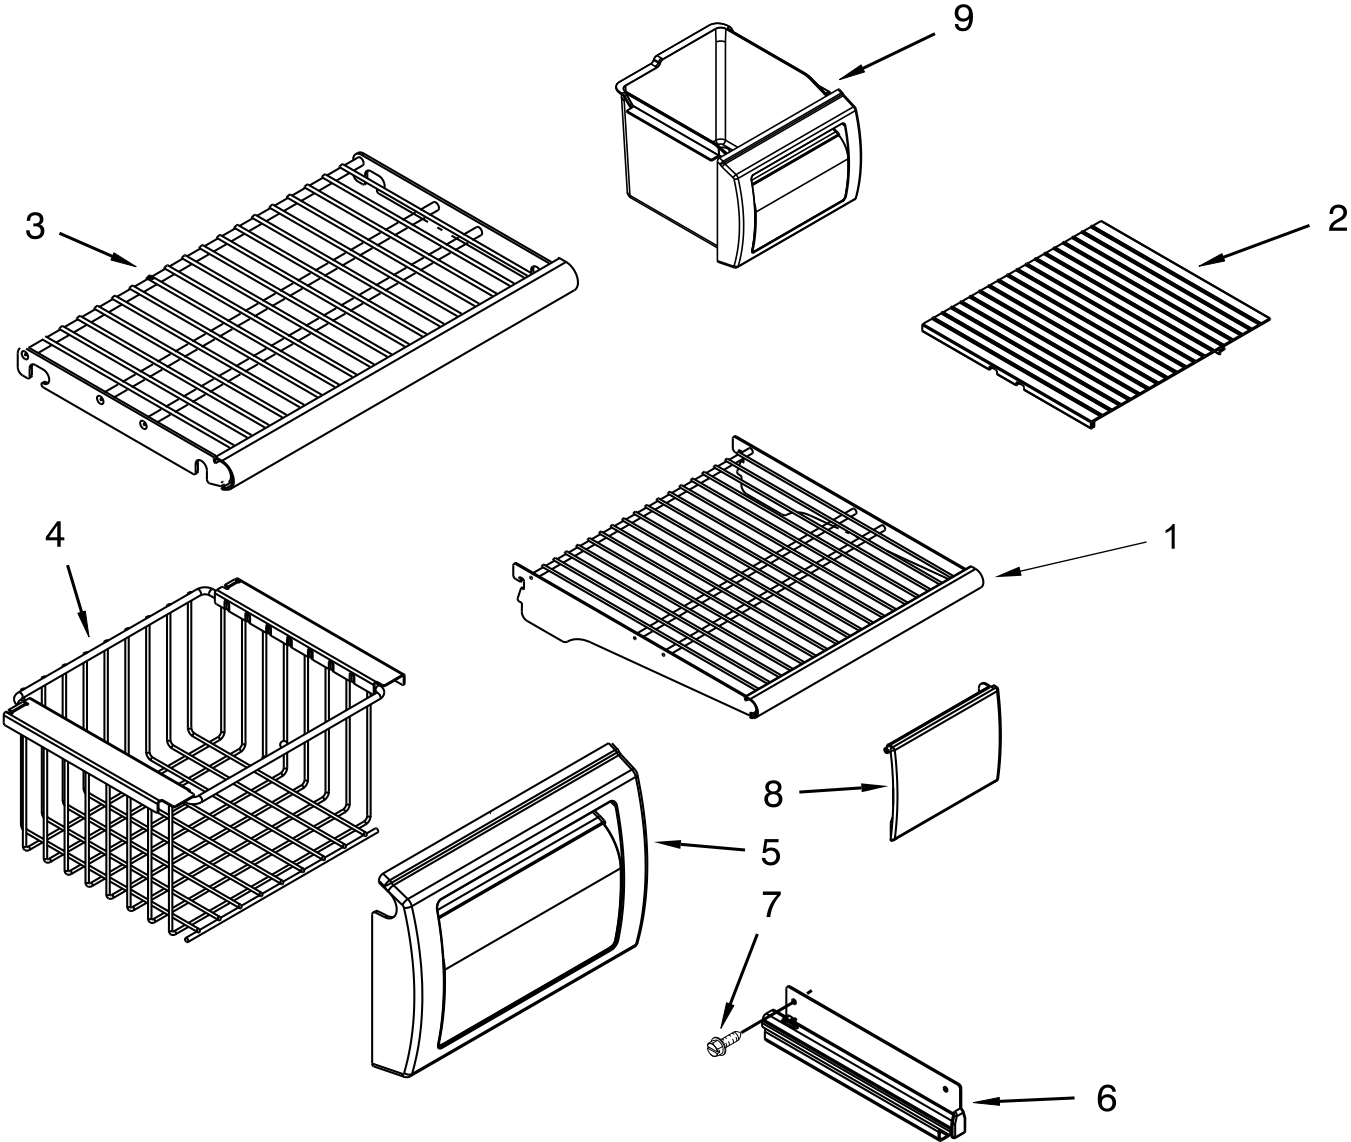

REFRIGERATOR SHELF PARTS

REFRIGERATOR SHELF PARTS

<u>Illus.</u> <u>No.</u>	<u>Part No.</u>	<u>Description</u>
1	W10556282	Shelf Assembly
2	2179404	Rack, Wine
3	W10556313	Meat Pan Cover Assembly

<u>Illus.</u> <u>No.</u>	<u>Part No.</u>	<u>Description</u>
4	W10556776	Crisper Cover Assembly

<u>Illus.</u> <u>No.</u>	<u>Part No.</u>	<u>Description</u>
5	W10407628	Pan Assembly Meat
6	W10407625	Crisper Pan

FREEZER SHELF PARTS

FREEZER SHELF PARTS

<u>Illus.</u> <u>No.</u>	<u>Part No.</u>	<u>Description</u>	<u>Illus.</u> <u>No.</u>	<u>Part No.</u>	<u>Description</u>	<u>Illus.</u> <u>No.</u>	<u>Part No.</u>	<u>Description</u>
1	W10175906	Wire, Shelf	5	2256271	Assembly, Basket Front	7	8533928	Screw (Stainless)
2	W10213535	Cover, Shelf	6		Slide, Basket	8	2266935	Door, Ice
3	2302884	Shelf, Fixed		2259317	Right Hand	9	2266932	Bucket, Ice
4	2259083	Basket, Freezer		2259318	Left Hand			