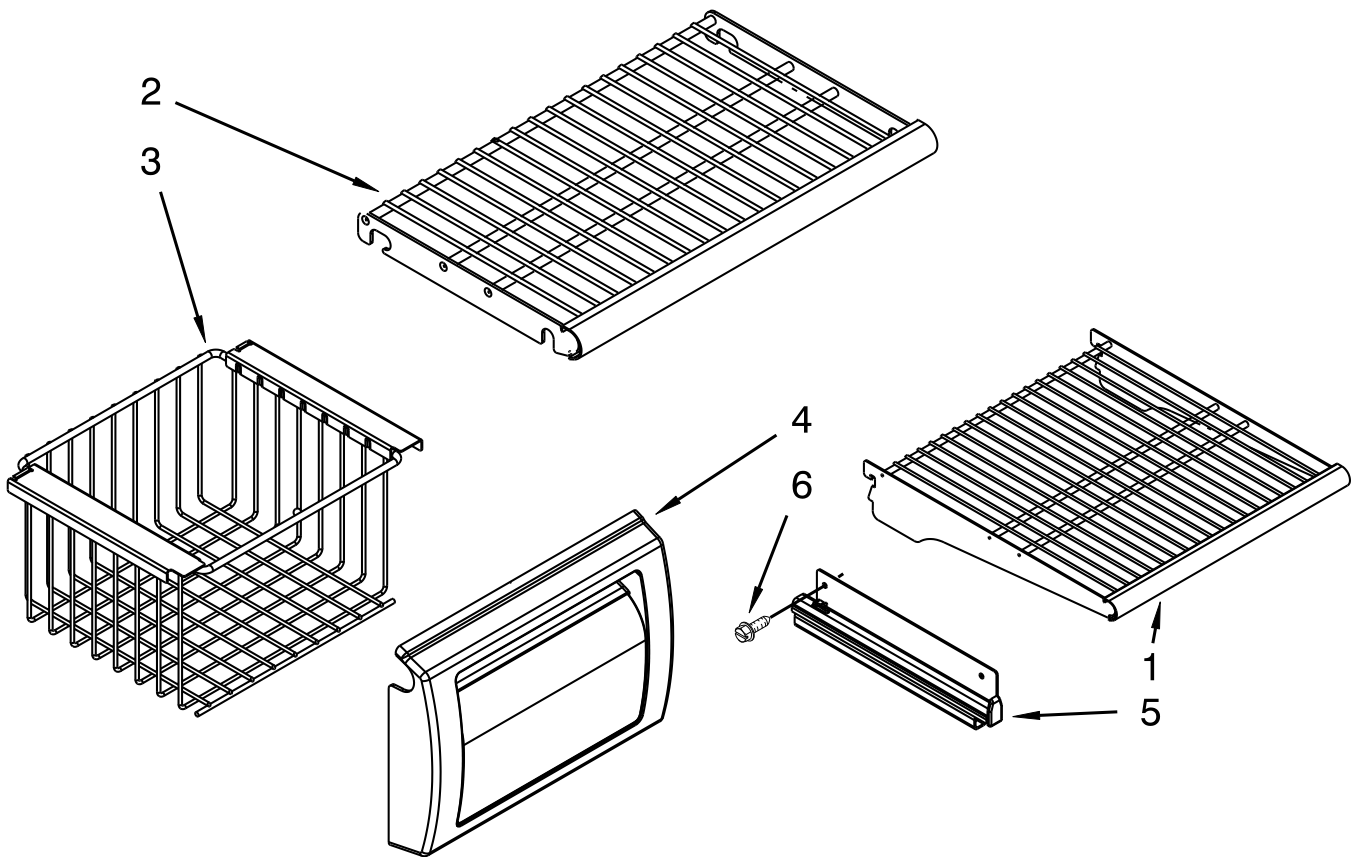

FREEZER SHELF PARTS

FREEZER SHELF PARTS

<u>Illus.</u> <u>No.</u>	<u>Part No.</u>	<u>Description</u>
1	W10175905	Shelf, Wire
2	2302883	Shelf, Fixed
3	2259082	Basket, Freezer
4	2256270	Front, Basket

<u>Illus.</u> <u>No.</u>	<u>Part No.</u>	<u>Description</u>
5		Slide, Basket
	2259317	Right Hand
	2259318	Left Hand
6	8533928	Screw (Stainless)