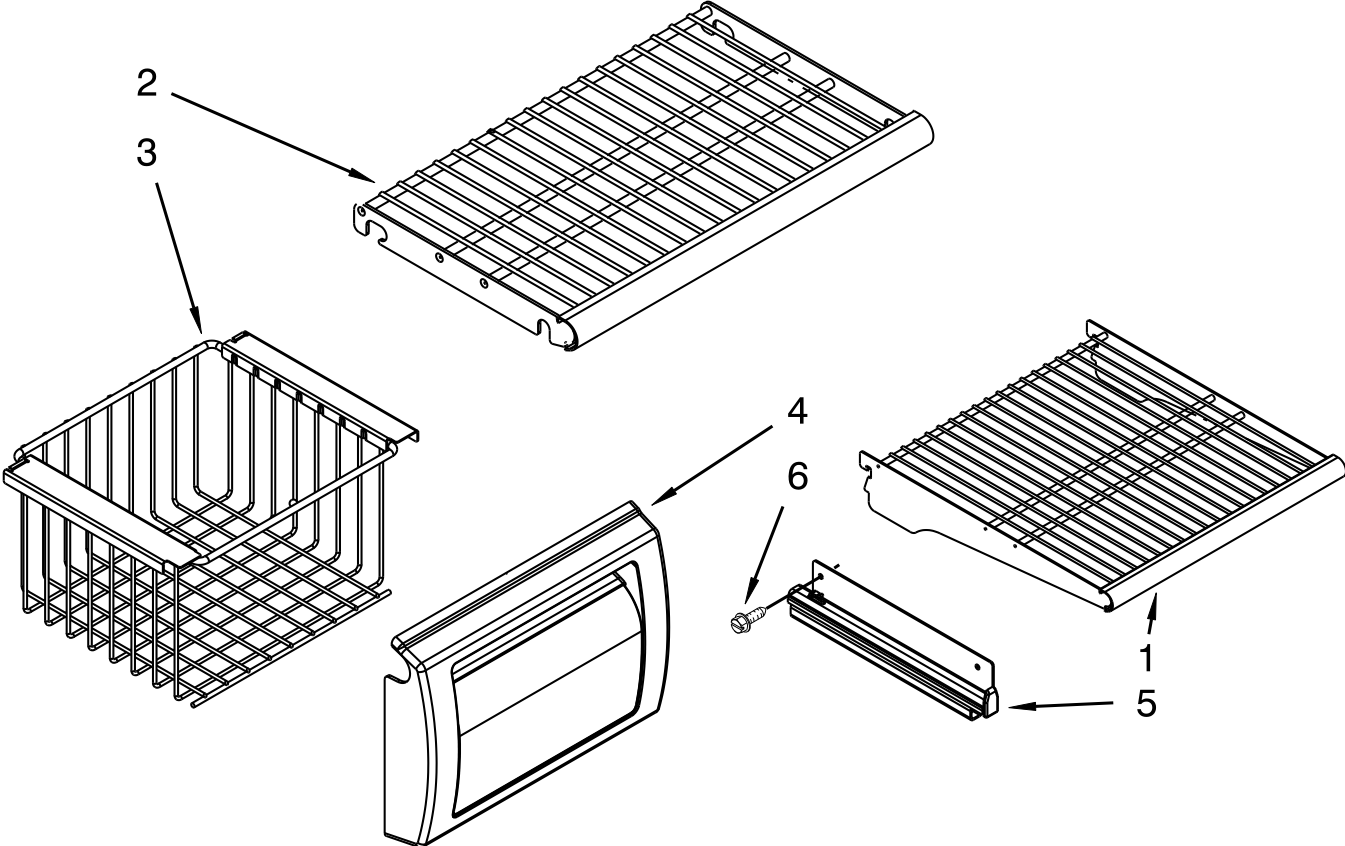

FREEZER SHELF PARTS

FREEZER SHELF PARTS

<u>Illus.</u> <u>No.</u>	<u>Part No.</u>	<u>Description</u>	<u>Illus.</u> <u>No.</u>	<u>Part No.</u>	<u>Description</u>
1	W10175906	Shelf, Wire	5		Slide, Basket
2	2302884	Shelf, Fixed		2259317	Right Hand
3	2259083	Basket, Freezer		2259318	Left Hand
4	2256271	Assembly, Basket Front	6	8533928	Screw (Stainless)