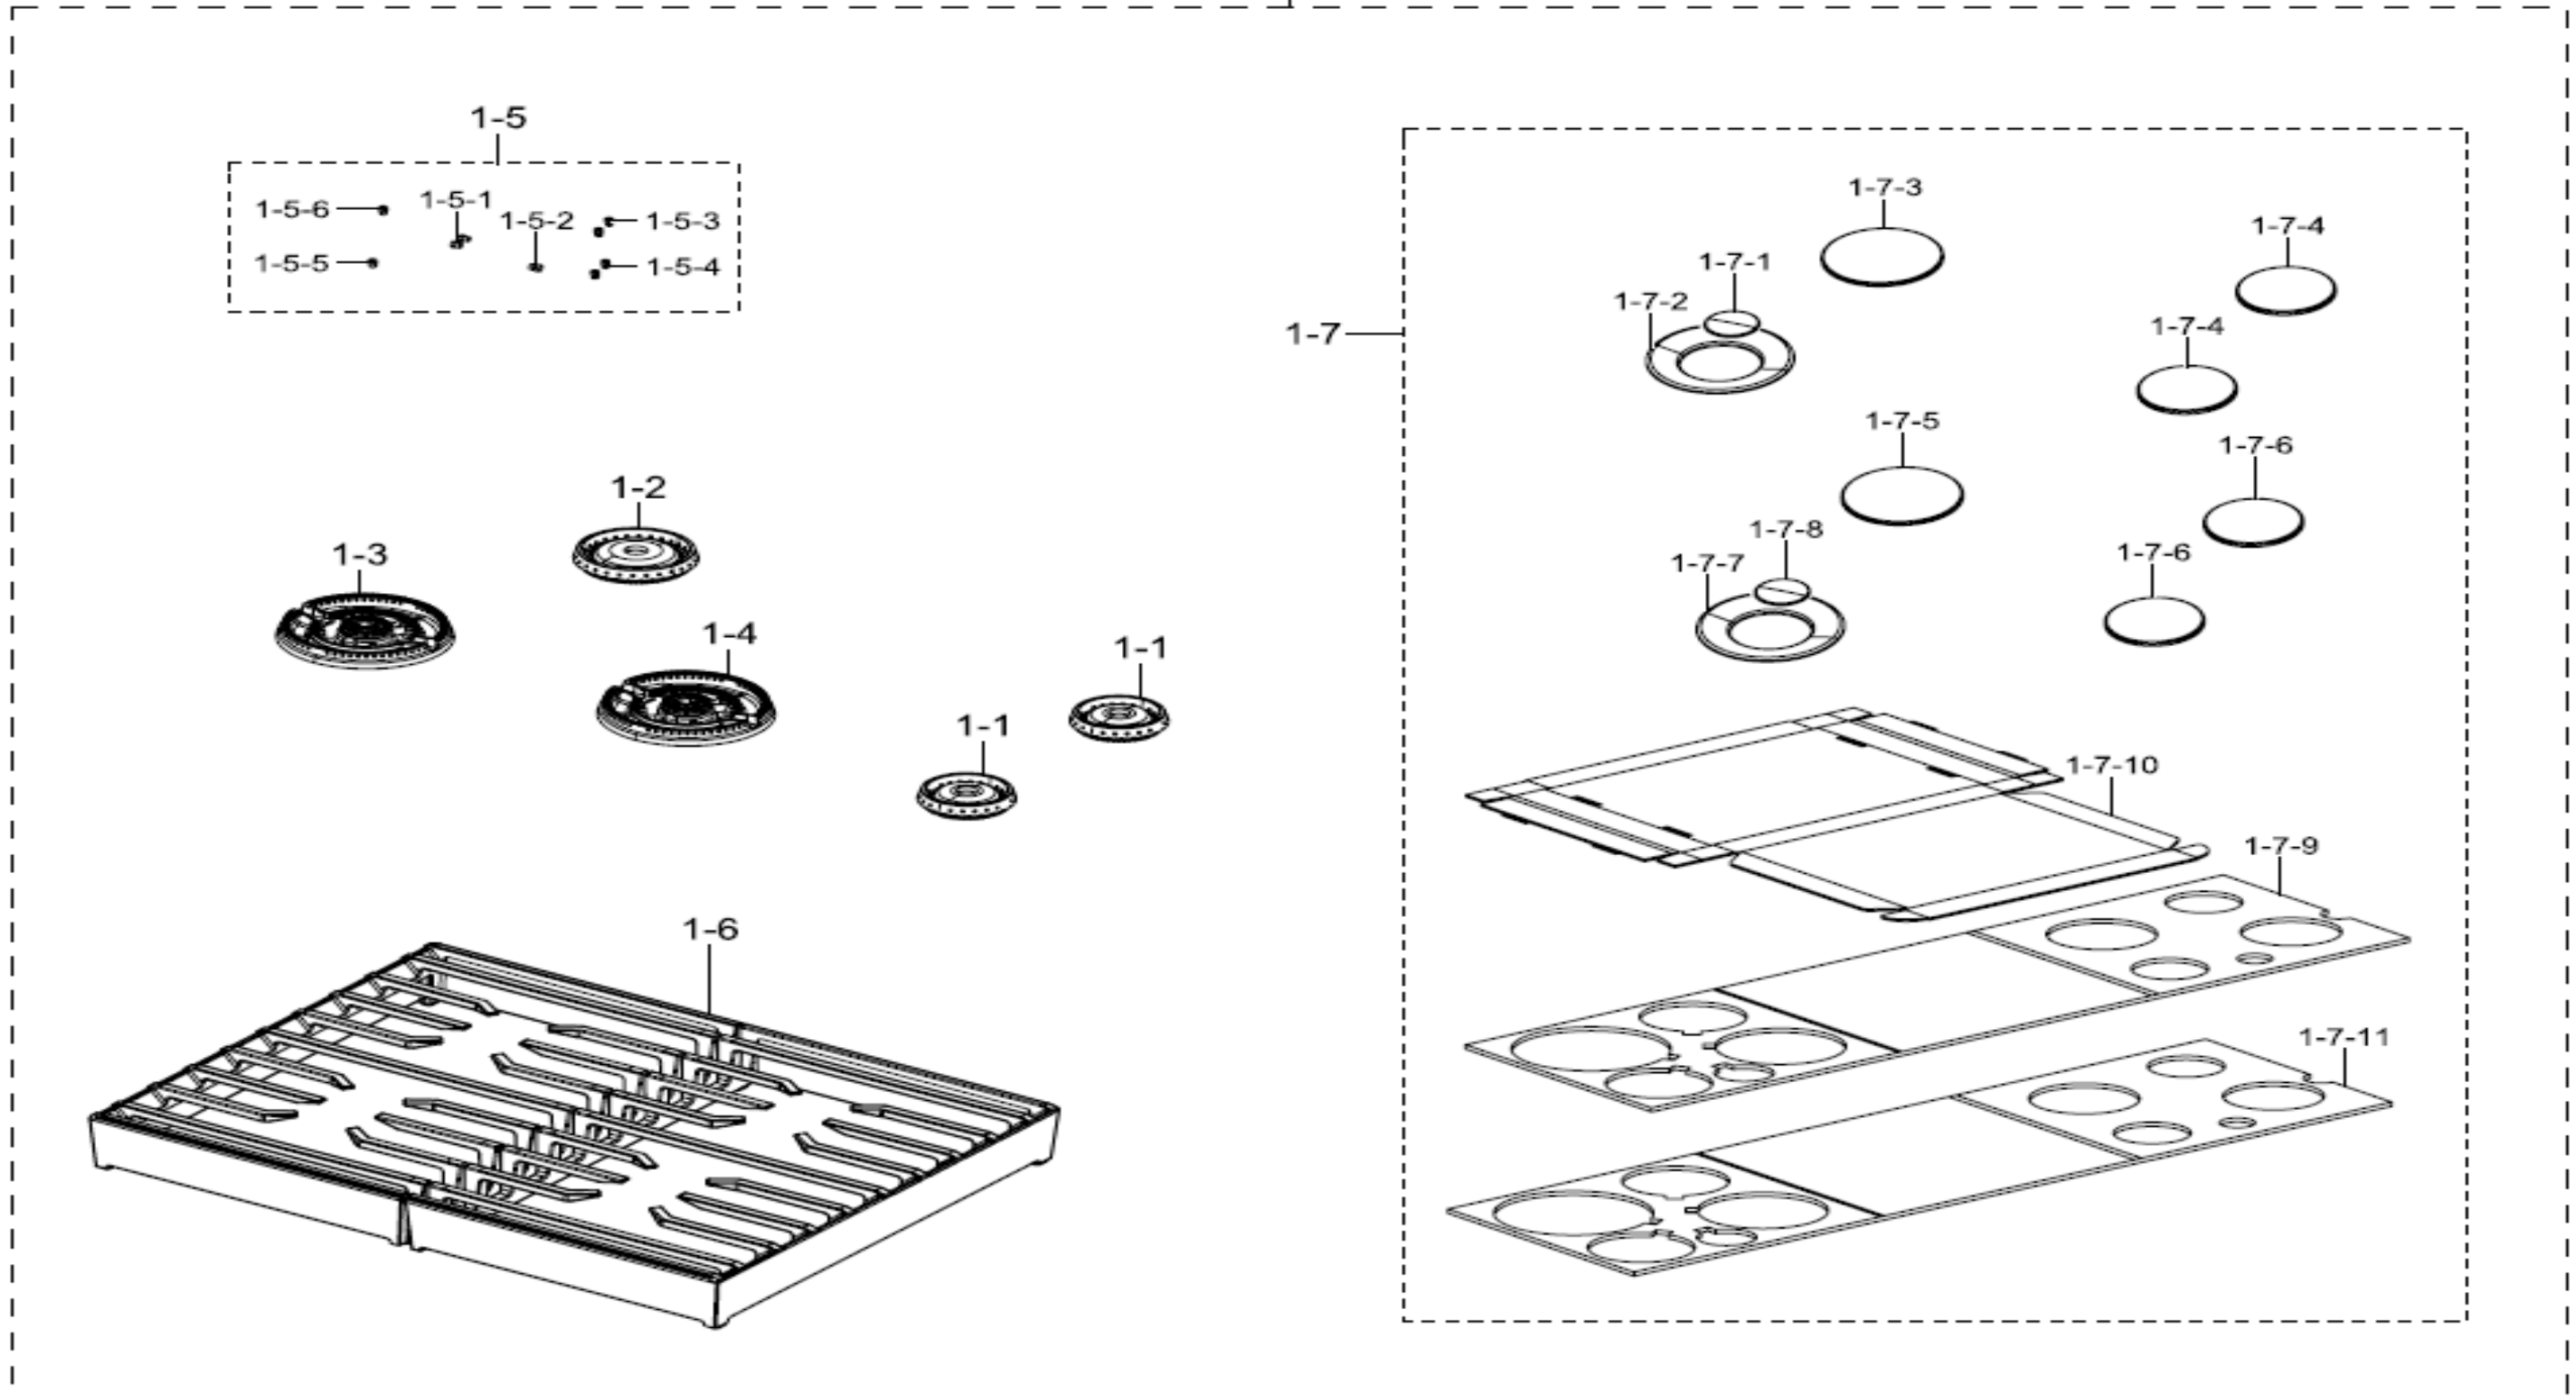

3. ASSY ACCESSORY

1