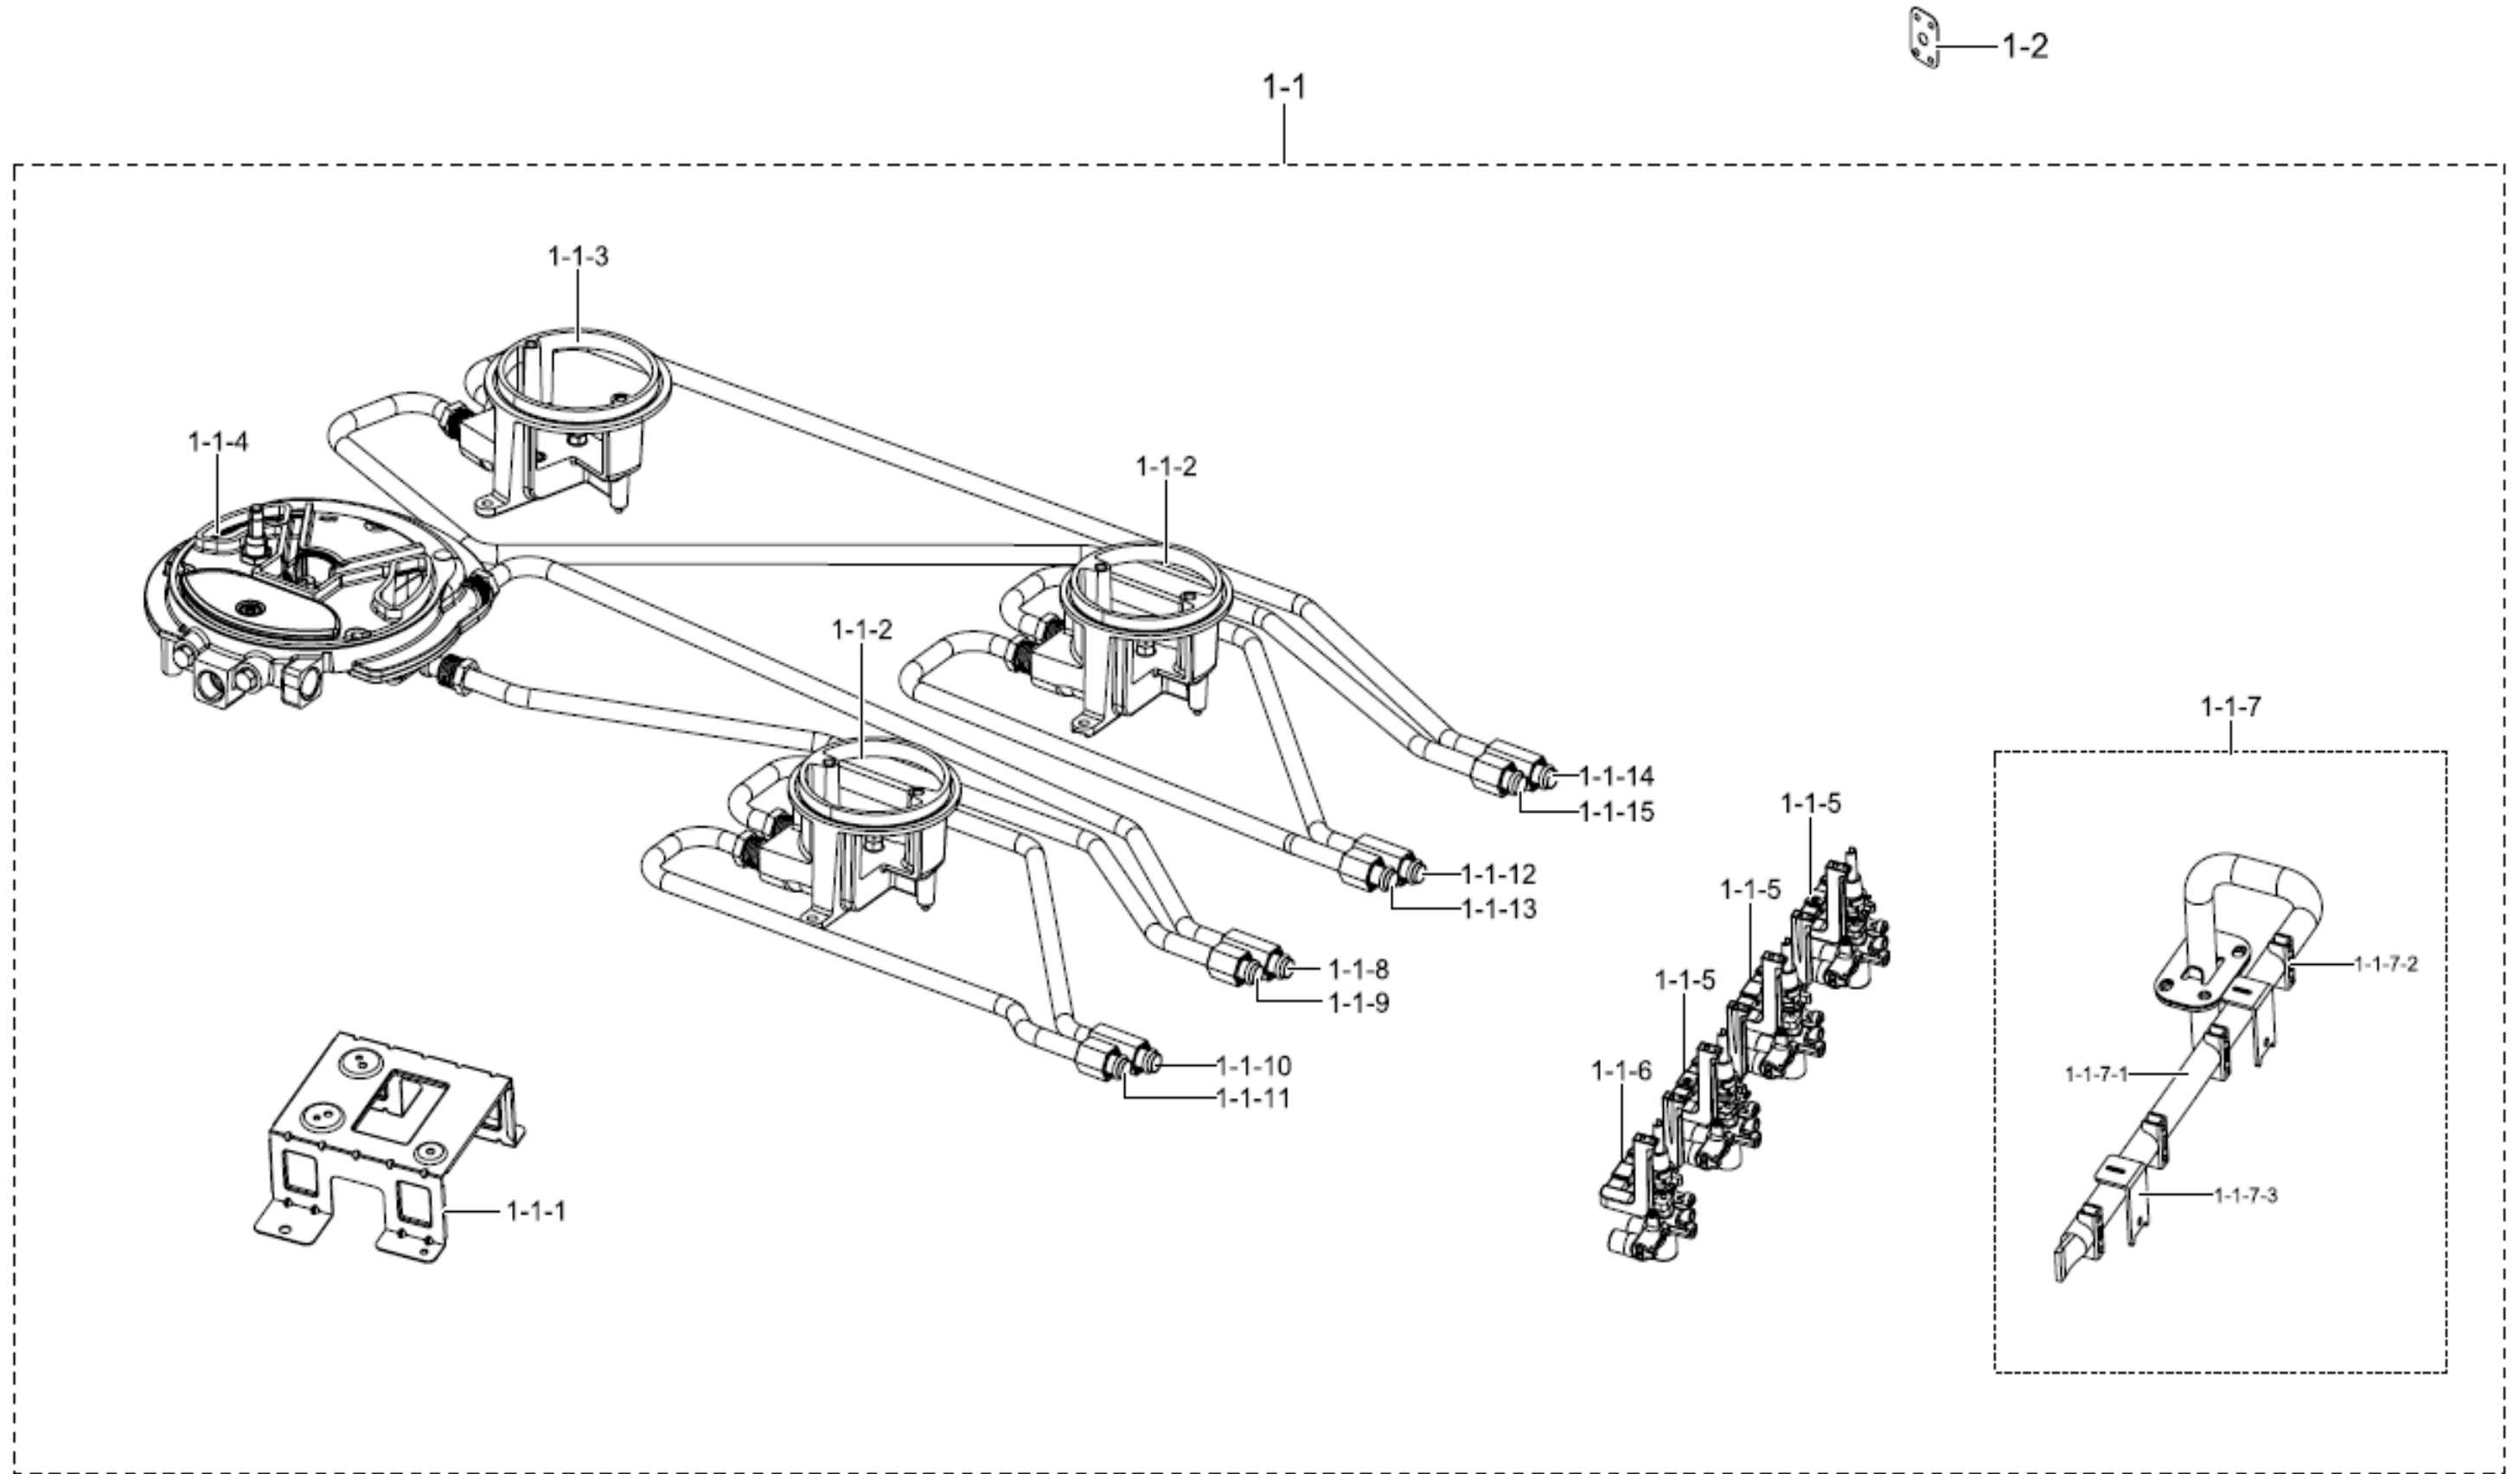

**DTG30M954FS**

**1. ASSY BODY**

## Assy Body Parts List

Reference #	Dacor Part #	Description	SA/SNA
1	111765	DUAL BURNER CUP	SA
2	111821	HOLDER	SA
3		SPRING ETC	SNA
4		HOLDER KREFERENCE #B	SNA
5	111827	HOLDER FILTER	SA
6		COVER-POWER CORD	SNA
7		COVER PCB	SNA
8	112043	GASKET	SA
9		COVER WIRE	SNA
10		RUBBER	SNA
11	111884	RUBBER	SA
12	111883	RUBBER	SA
13	111885	RUBBER	SA
14	111891	ASSY BURNER HEAD-MID(R)	SA
15	111892	ASSY BURNER HEAD-MID(SR)	SA
16	111939	ASSY KREFERENCE #B	SA
17		ASSY HOLDER PCB-WIFI	SNA
17-1		W-LAN MODULE	SNA
17-2		ASSY MODULE	SA
17-3		HOLDER PCB-WIFI	SNA
18		ASSY CASE BURNER	SNA
18-1		CABLE CLAMP	SNA
18-2		CASE BURNER	SNA
18-3		HOLDER PCB-MAIN	SNA
18-4		HOLDER TUBE-B	SNA
18-5	111749	COVER WIRE	SA
18-6	112029	ASSY WIRE HARNESS-COOKTOP	SA
18-7		BRACKET BURNER	SNA
18-8		ASSY MODULE SPARK	SNA
19	111941	ASSY FRAME COOK TOP	SA
19-1		ASSY CASE-UP	SA
20		ASSY HOLDER PCB	SNA
20-1	111762	BLUETOOTH MODULE	SA
20-2	111823	HOLDER PCB-BLUETOOTH	SA

## Assy Cooktop Parts List

Reference #	Dacor Part #	Description	SA/SNA
1		ASSY COOKTOP	SNA
1-1		ASSY VALVE MANIFOLD	SNA
1-1-1		BRACKET BURNER-DUAL	SNA
1-1-2	111842	BURNER CUP-SINGLE	SA
1-1-3	111843	BURNER CUP-SINGLE	SA
1-1-4	111844	BURNER CUP-DOUBLE	SA
1-1-5	111945	ASSY VALVE DUAL	SA
1-1-6	111946	ASSY VALVE DUAL	SA
1-1-7		ASSY VALVE MANIFOLD	SNA
1-1-7-1		BRACKET PIPE	SNA
1-1-7-2		BRACKET GUIDE	SNA
1-1-7-3		BRACKET SUPPORTER	SNA
1-1-8	111947	ASSY TUBE	SA
1-1-9	111948	ASSY TUBE	SA
1-1-10	111949	ASSY TUBE-RIGHT FRONT	SA
1-1-11	111950	ASSY TUBE-RIGHT FRONT	SA
1-1-12	111951	ASSY TUBE-RIGHT REAR	SA
1-1-13	111952	ASSY TUBE-RIGHT REAR	SA
1-1-14	111953	ASSY TUBE-LEFT REAR	SA
1-1-15	111954	ASSY TUBE-LEFT REAR	SA
1-2		GASKET	SNA