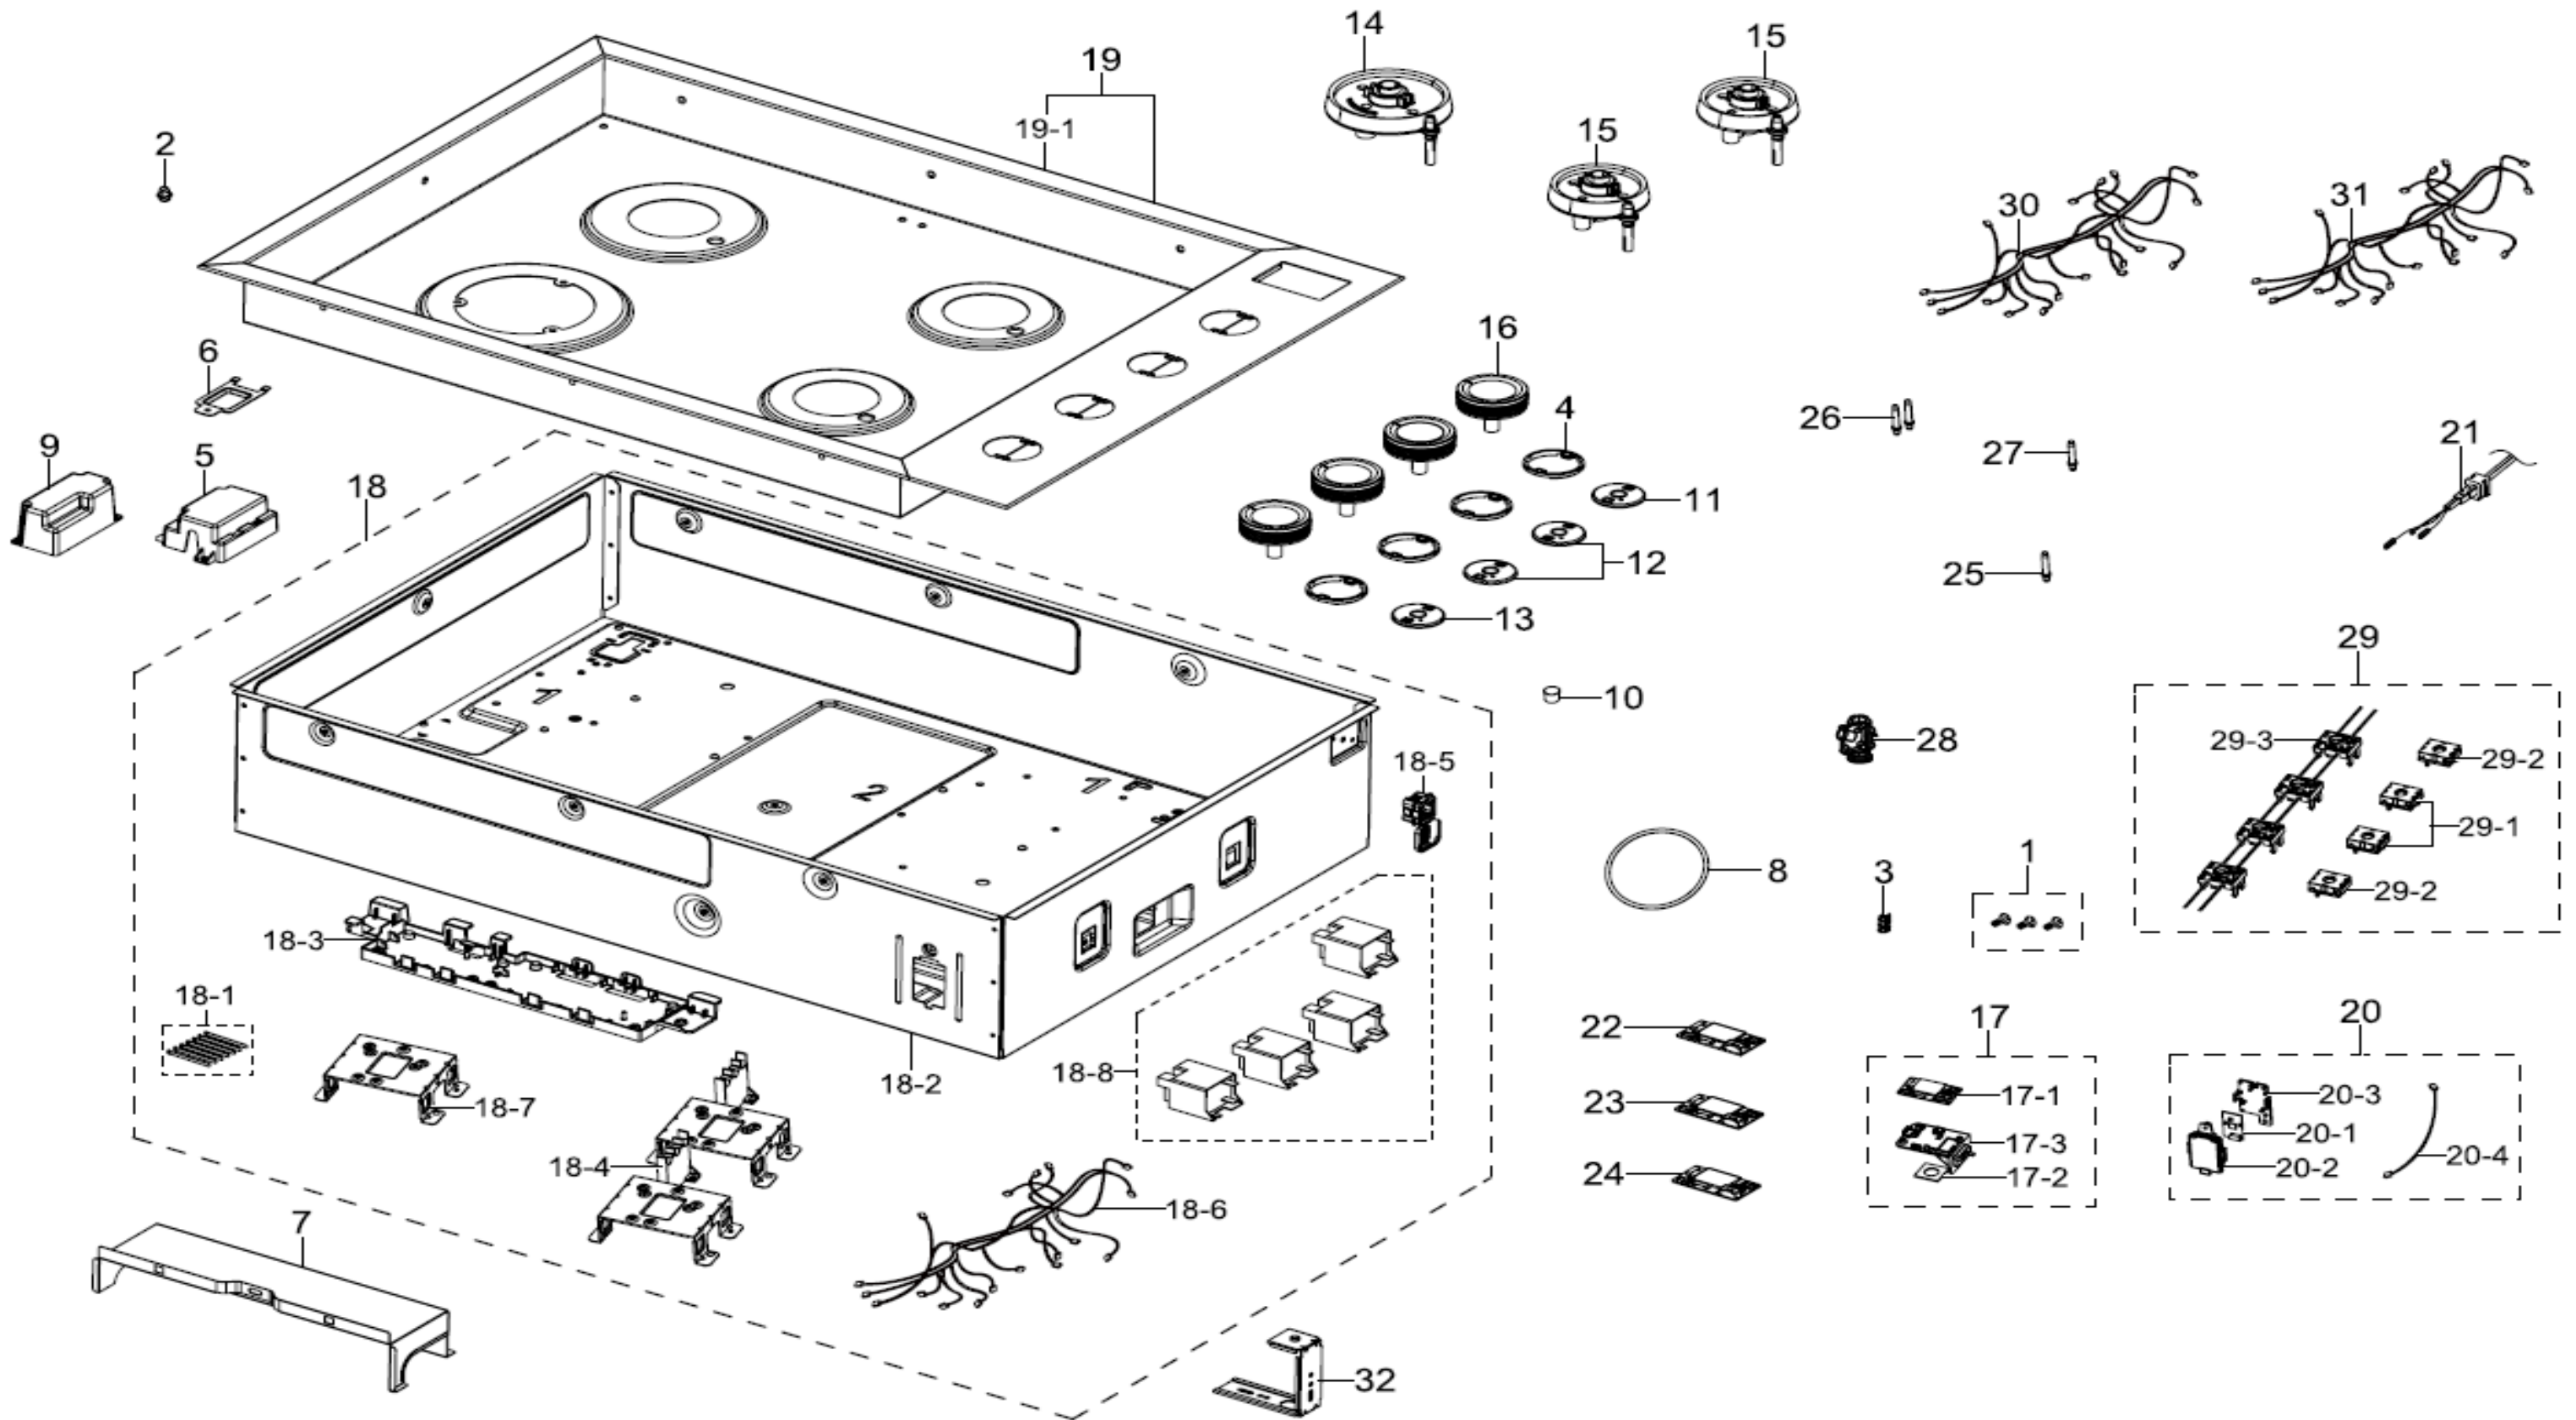

## Assy Body Parts List

Reference #	Dacor Part #	Description	SA/SNA
1	111765	DUAL BURNER CUP	SA
2	111821	HOLDER	SA
3		SPRING ETC	SNA
4		HOLDER KREFERENCE #B	SNA
5	111827	HOLDER FILTER	SA
6		COVER-POWER CORD	SNA
7		COVER PCB	SNA
8	112043	GASKET	SA
9		COVER WIRE	SNA
10		RUBBER	SNA
11	111884	RUBBER	SA
12	111883	RUBBER	SA
13	111885	RUBBER	SA
14	111891	ASSY BURNER HEAD-MID(R)	SA
15	111892	ASSY BURNER HEAD-MID(SR)	SA
16	111939	ASSY KREFERENCE #B	SA
17		ASSY HOLDER PCB-WIFI	SNA
17-1		W-LAN MODULE	SNA
17-2		ASSY MODULE	SA
17-3		HOLDER PCB-WIFI	SNA
18		ASSY CASE BURNER	SNA
18-1		CABLE CLAMP	SNA
18-2		CASE BURNER	SNA
18-3		HOLDER PCB-MAIN	SNA
18-4		HOLDER TUBE-B	SNA
18-5	111749	COVER WIRE	SA
18-6	112029	ASSY WIRE HARNESS-COOKTOP	SA
18-7		BRACKET BURNER	SNA
18-8		ASSY MODULE SPARK	SNA
19	111941	ASSY FRAME COOK TOP	SA
19-1		ASSY CASE-UP	SA
20		ASSY HOLDER PCB	SNA
20-1	111762	BLUETOOTH MODULE	SA
20-2	111823	HOLDER PCB-BLUETOOTH	SA

## Assy Cooktop Parts List

Reference #	Dacor Part #	Description	SA/SNA
1		ASSY COOKTOP	SNA
1-1		ASSY VALVE MANIFOLD	SNA
1-1-1		BRACKET BURNER-DUAL	SNA
1-1-2	111842	BURNER CUP-SINGLE	SA
1-1-3	111843	BURNER CUP-SINGLE	SA
1-1-4	111844	BURNER CUP-DOUBLE	SA
1-1-5	111945	ASSY VALVE DUAL	SA
1-1-6	111946	ASSY VALVE DUAL	SA
1-1-7		ASSY VALVE MANIFOLD	SNA
1-1-7-1		BRACKET PIPE	SNA
1-1-7-2		BRACKET GUIDE	SNA
1-1-7-3		BRACKET SUPPORTER	SNA
1-1-8	111947	ASSY TUBE	SA
1-1-9	111948	ASSY TUBE	SA
1-1-10	111949	ASSY TUBE-RIGHT FRONT	SA
1-1-11	111950	ASSY TUBE-RIGHT FRONT	SA
1-1-12	111951	ASSY TUBE-RIGHT REAR	SA
1-1-13	111952	ASSY TUBE-RIGHT REAR	SA
1-1-14	111953	ASSY TUBE-LEFT REAR	SA
1-1-15	111954	ASSY TUBE-LEFT REAR	SA
1-2		GASKET	SNA