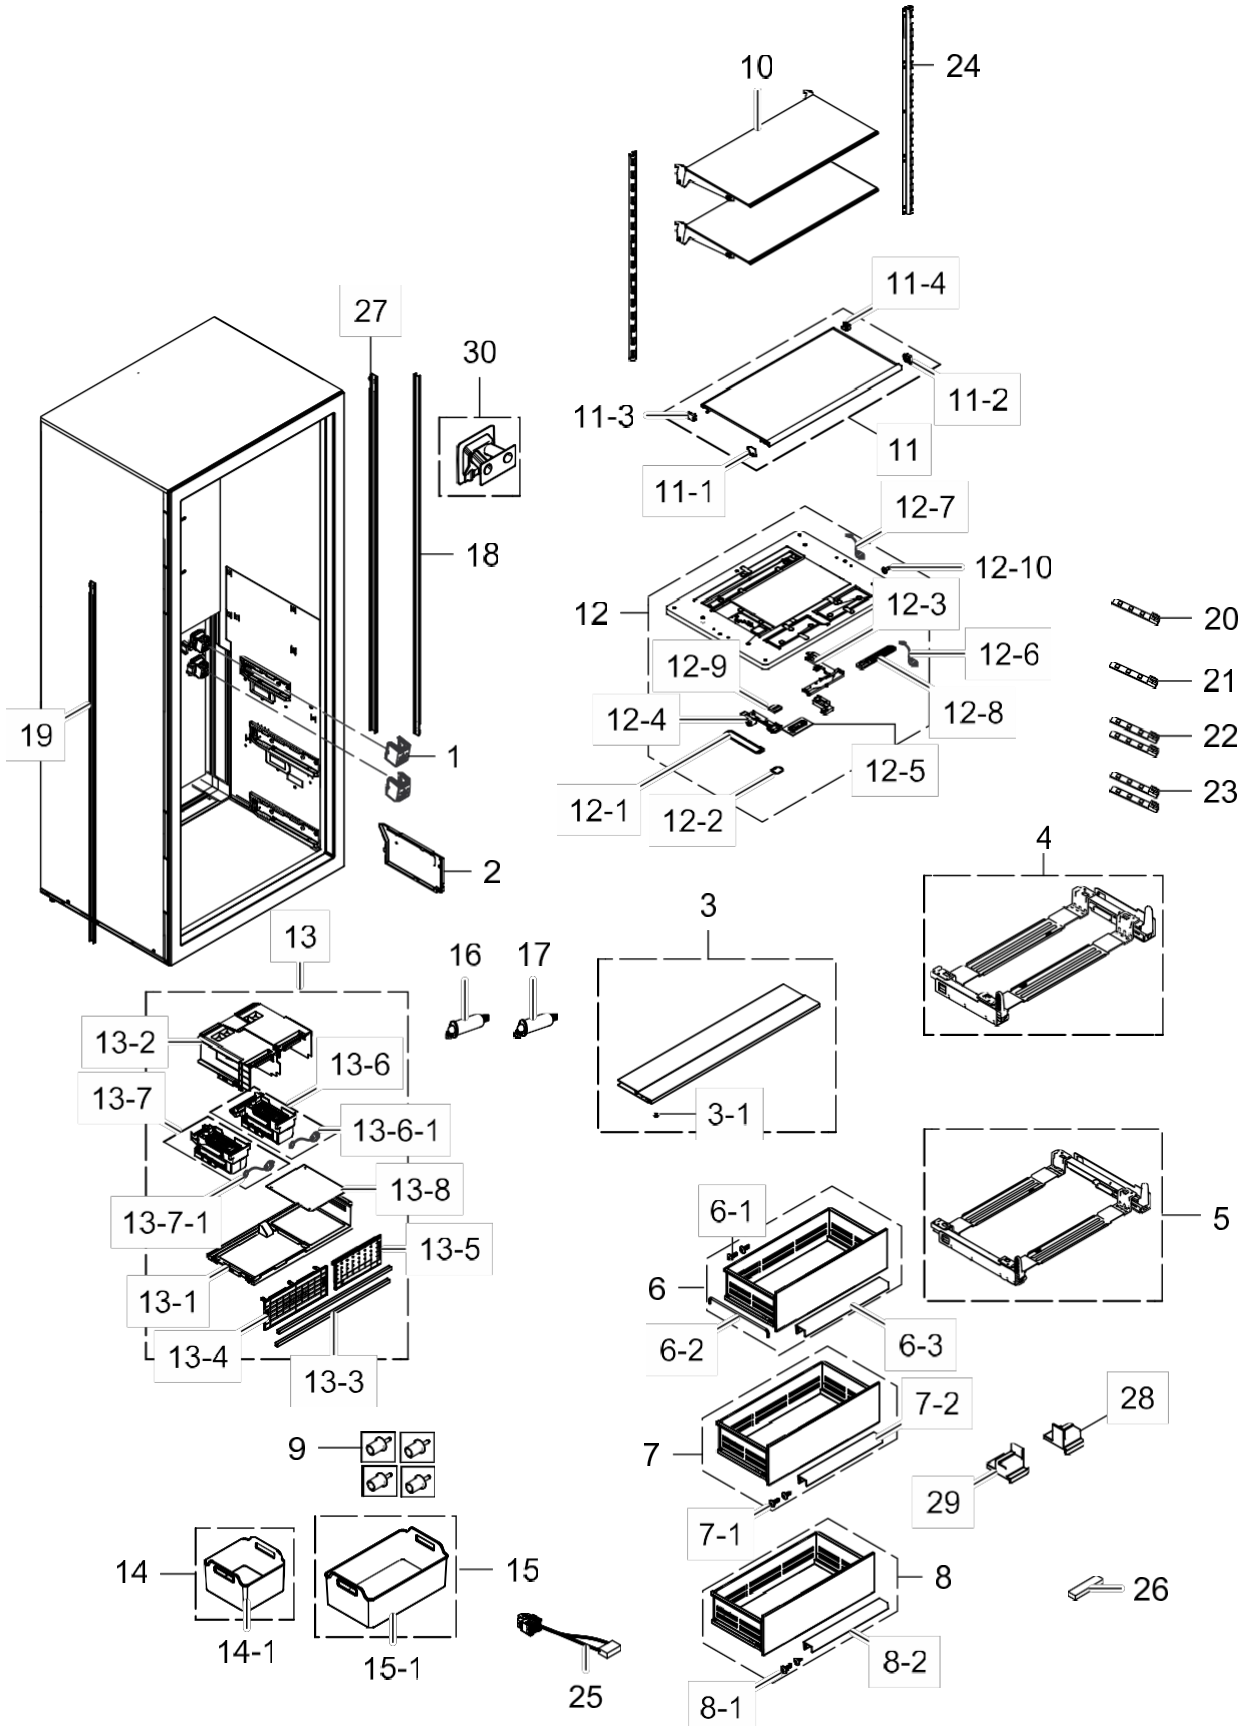

1. Freeze

Exploded View

Freezer Parts List

No.	Dacor Part #	Description	SNA
1	110985	COVER-FIXER HOUSING,V; NEXT,GALVALUM,T0.3	SA
2	111040	COVER HOUSING; BRR9000M,ABS,T2.5,INOX GRA	SA
3	111670	ASSY SHELF TRIM; BRR9000 36",Freezer	SA
3-1	110649	SCREW-TAPPING; TH,+,NO,1,M4,L8,ZPC(WHT),S	SA
4	111657	ASSY RAIL-UP; BRR36	SA
5	111658	ASSY RAIL-LOW; BRR36	SA
6	111587	ASSY CASE BASKET-UP; BRR9000M_36F	SA
6-1	110655	SCREW-TAPPING; TH,+,NO,1,M4,L14,PASS,STS3	SA
6-2	110897	GUIDE TRAY; BRF8000M,STS204,T6.0,Electrol	SA
6-3		TRIM; BRR9000M_36R,Al,TRAY	SNA
7	111591	ASSY CASE BASKET-MIDDLE; BRR9000M_36F	SA
7-1	110655	SCREW-TAPPING; TH,+,NO,1,M4,L14,PASS,STS3	SA
7-2		TRIM; BRR9000M_36R,Al,TRAY	SNA
8	111595	ASSY CASE BASKET-LOW; BRR9000M_36F	SA
8-1	110655	SCREW-TAPPING; TH,+,NO,1,M4,L14,PASS,STS3	SA
8-2		TRIM; BRR9000M_36R,Al,TRAY	SNA
9	111629	ASSY FIXER; BRR9000M 30"	SA
10	111540	ASSY SHELF-REF; BRR9000 36"	SA
11	111544	ASSY SHELF COVER VEG; BRR9000 36"	SA
11-1	111140	SHELF-A; BRR9000M_30R,PP,CAP FRONT LEFT	SA
11-2	111141	SHELF-A; BRR9000M_30R,PP,CAP FRONT RIGHT	SA
11-3	111142	SHELF-A; BRR9000M_30R,PP,CAP REAR LEFT	SA
11-4	111143	SHELF-A; BRR9000M_30R,PP,CAP REAR RIGHT	SA
12		ASSY SHELF-REFLOW; BRR9000 36",DISPLAY	SNA
12-1	111059	GROMMET; BRR9000M,RUBBER	SA
12-2	111060	GROMMET; BRR9000,RUBBER,DACOR	SA
12-3	111026	COVER DISPLAY; BRR9000M_30R,HIPS,INOX GRA	SA
12-4	111049	COVER LAMP; BRR9000M,HIPS,INOX GRAY,30R	SA
12-5	111557	ASSY SHELF-REF SUB; BRR9000 36"	SA

Freezer Parts List

No.	Dacor Part #	Description	SNA
23	111269	ASSY LAMP LED; 18,CEM-1,592*16,WHITE,SMAW	SA
24		ANGLE SHELF-REF SIDE RIGHT; GI-SGCC,T3.0,	SNA
25	111235	ASSY WIRE HARNESS-LED; ALL,12VDC,UL+IEC,N	SA
26	110923	SEAL CUTT-RUBBER; RR2500K,RUBBER,BLACK,T5	SA
27	111067	COVER LAMP-SIDE; BRR9000M,HIPS,T2.0,INNER	SA
28	111153	RUBBER BUMPER; BRR9000M,SI,GRAY	SA
29	111154	RUBBER BUMPER; BRR9000M,SI,GRAY,R	SA
30	111638	ASSY GUIDE WATER HOSE-REAR; 36inch column	SA