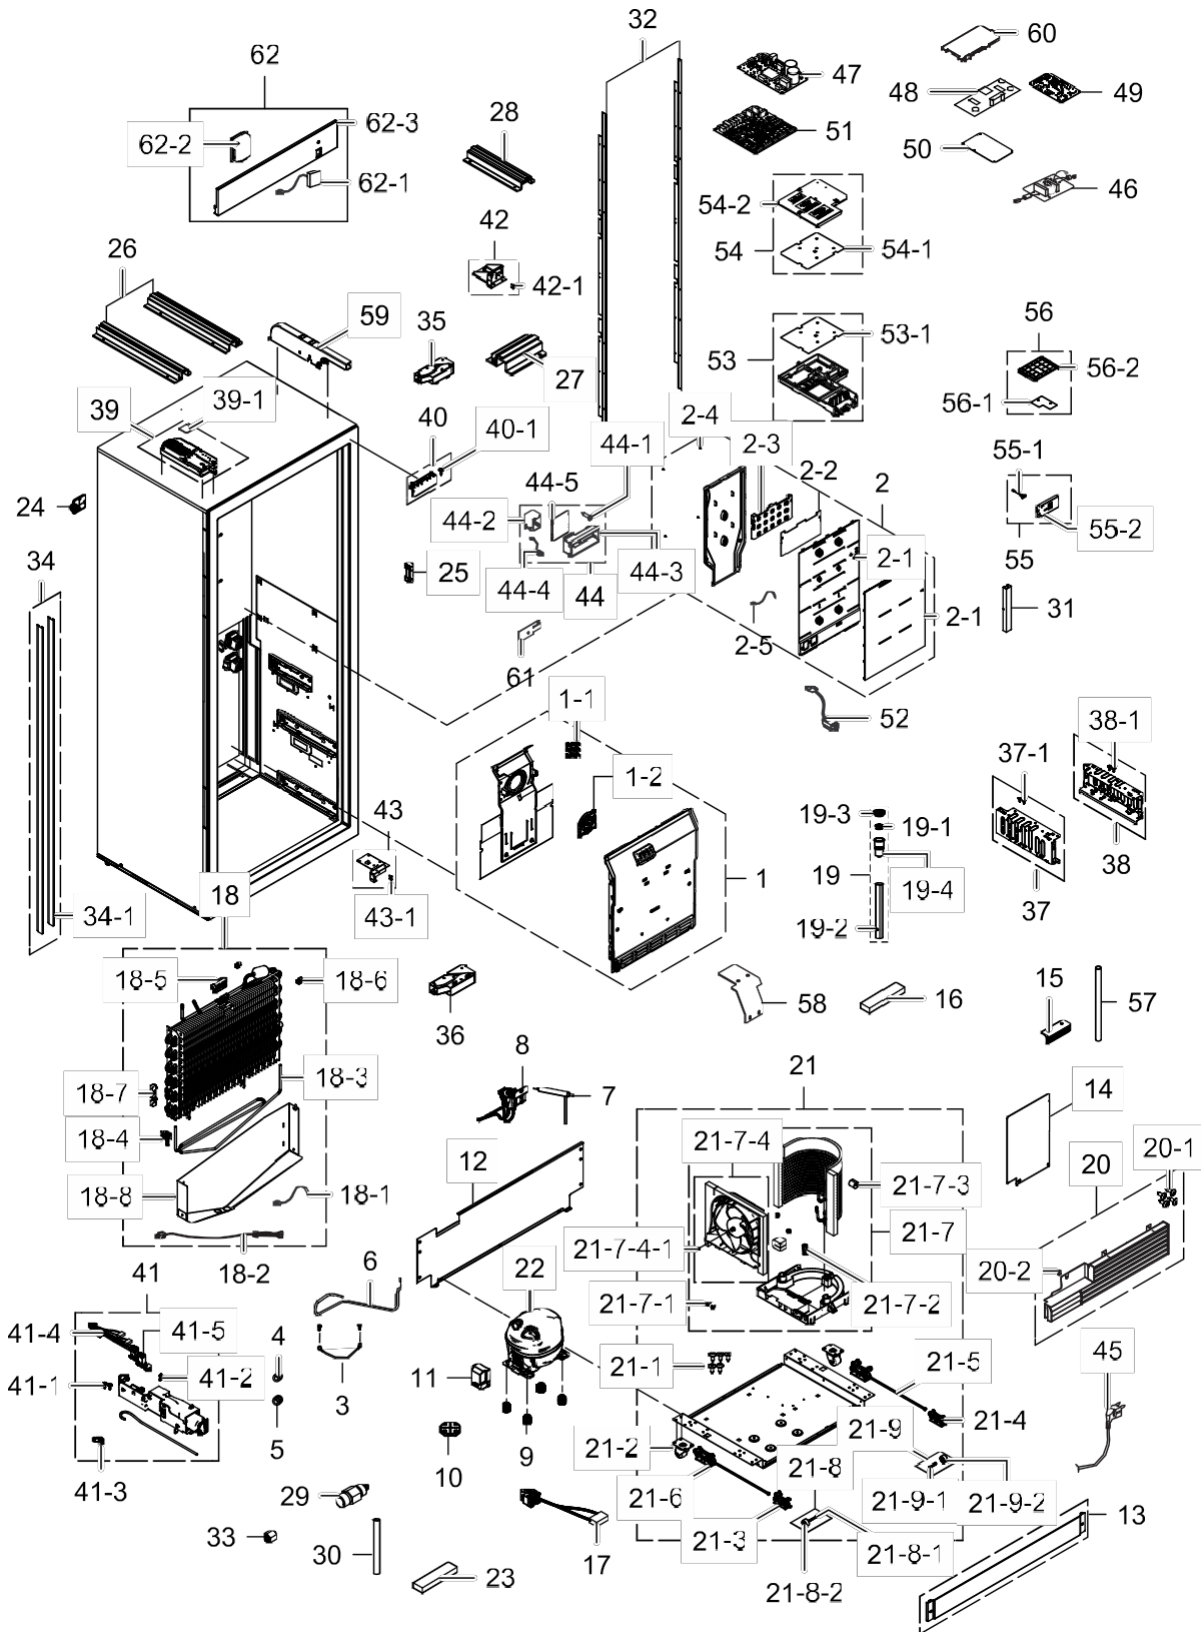

2. Cabinet

Exploded View

Cabinet Parts List

No.	Dacor Part #	Description	SNA
1	111479	ASSY COVER EVAP-FRE; BRR9000M,COLUMN, 36"	SA
1-1	110655	SCREW-TAPPING; TH,+,NO,1,M4,L14,PASS,STS3	SA
1-2	110696	MOTOR BLDC FAN; ARES2130RA,1850RPM,12V,4.	SA
2	111485	ASSY COVER MULTI-FRE; BRR9000M,COLUMN, 36	SA
2-1	111508	ASSY PLATE COOLING; BRR9000M,COLUMN, 36",	SA
2-2	111161	SEAL COVER MULTI-FRE FRONT; BRR9000M,PE F	SA
2-3	111492	ASSY DUCT-ICE PACK; BRR9000M,COLUMN, 30,3	SA
2-4	110654	SCREW-TAPPING; TH,+,-,1,M4,L12,PASS,STS30	SA
2-5	110706	SENSOR TEMP; SC41198-021A,1000mm,13.2kohm	SA
3	110722	ASSY WIRE HARNESS-EARTH; ALL,FREE VOLT,UL	SA
4	110746	FITTING-LOKRING 33; SUM23,33	SA
5	110747	FITTING LOKRING; SUM23,St 56	SA
6	110935	PIPE CONNECT-SUCTION; BRR9000M,Cu,OD6.35,	SA
7	110940	DRYER; C1220T-H,114,SINGLE MOUTH,R-600a O	SA
8	110943	VALVE STEP; DC12V,MODULE,RIGHT/RIGHT bend	SA
9	110979	GROMMET COMP; USP05,EPDM,OD27.0,BLACK	SA
10	110990	COVER-URETHANE; AW-PJT,ABS,BLACK,5VA	SA
11	111001	COVER RELAY; MSV,MPPO,T2.0,BLACK,V-0	SA
12	111031	COVER COMP-REAR; BRF8000M,GI-SGCC,T0.8	SA
13	111653	ASSY COVER COMP-LOW; BRR9000M,36"	SA
14	111146	PARTITION-FRONT; BRF8000M,GI-SGCC,T0.6	SA
15	111149	PARTITION-UP; BRR9000M,HIPS,T1.2	SA
16	111162	SEAL CUTT-RUBBER; W2-05,BUTYL RUBBER,BLAC	SA
17	111246	ASSY WIRE HARNESS-COMP; ALL,FREE VOLT,UL+	SA
18	111247	ASSY EVAP-FRE; BRR9000M,FIN TUBE,30", 36"	SA