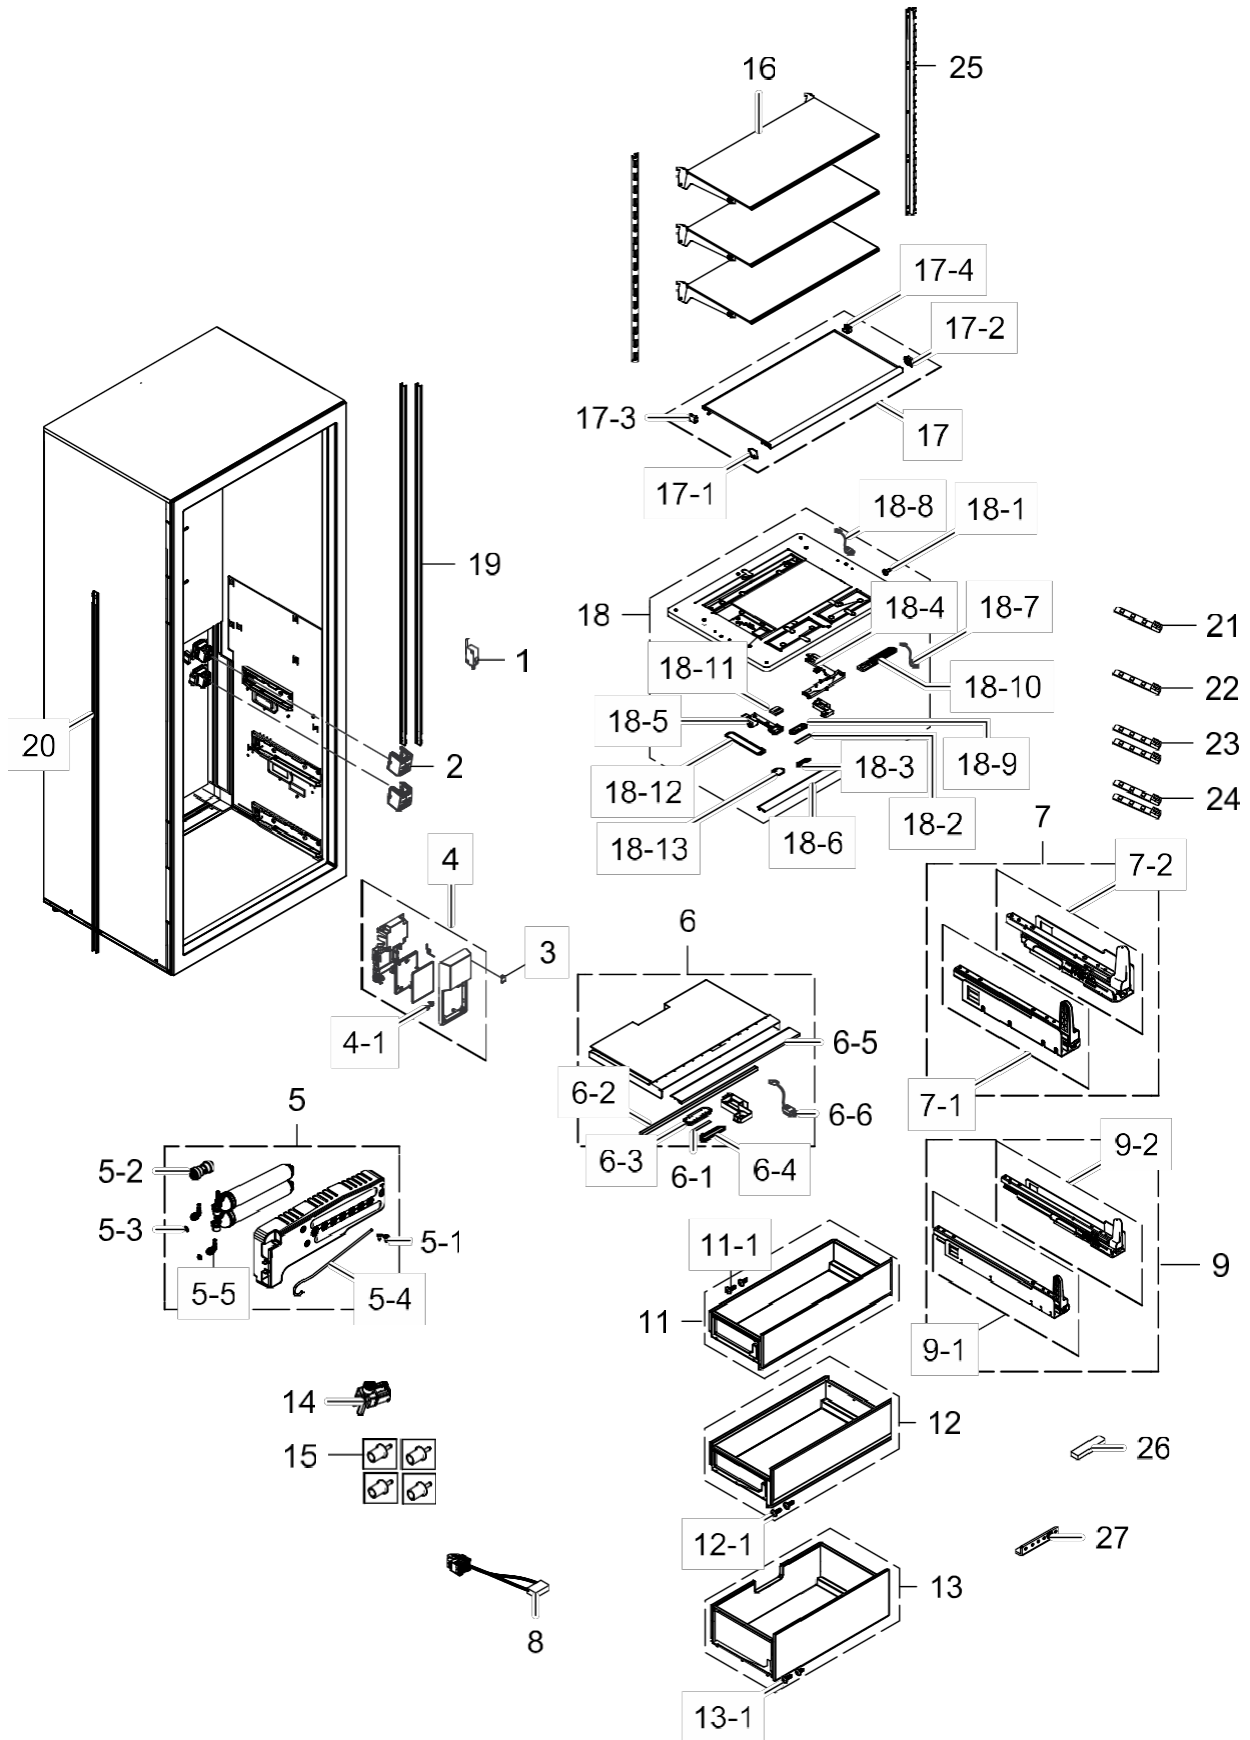

1. Fridge

Exploded View

Fridge Parts List

No.	Dacor Part #	Description	SNA
1	110635	SWITCH-MICRO; 125/250VAC,1A,80gf,SPST-NO	SA
2	110985	COVER-FIXER HOUSING,V; NEXT,GALVALUM,T0.3	SA
3	111144	CAP DISPENSER; BRR9000M,ABS,HG-0760GP,INO	SA
4	111422	ASSY COVER DISPENSER; BRR9000M,Internal d	SA
4-1	110647	SCREW-TAPPING; TH,+,1,M4,L12,ZPC(WHT),SWR	SA
5		ASSY COVER WATER TANK; BRR9000M	SA
5-1	110647	SCREW-TAPPING; TH,+,1,M4,L12,ZPC(WHT),SWR	SA
5-2	110744	FITTING-TUBE; PP,1/4'- 1/4'	SA
5-3	110806	CLIP-FITTING LOCK; AW,POM	SA
5-4	110930	PIPE-WATER LINE; PE,6.35,PE-RT,ORANGE	SA
5-5	110931	TUBE-FITTING L; POM,DARK HOLDER GRAY,1/4i	SA
6	111553	ASSY CASE CONVERTIBLE; BRR9000 30"	SA
6-1	110728	ASSY LAMP LED; 3ea,CEM-1,65*10,WHITE,SMAW	SA
6-2	110874	REINF COVER; BRR9000M_30R,PO-SPHC,T2.0,CO	SA
6-3	110888	CASE LAMP; BRR9000M,HIPS,INOX GRAY,30R	SA
6-4	110987	COVER-LED; SAPPHIRE-PJT,SAN,-,-,-,-,DOM,C	SA
6-5	111096	TRIM SHELF; BRR9000M,HIPS,S834S1,INOX GRA	SA
6-6	111233	ASSY WIRE HARNESS-LED; ALL,12VDC,ALL,UL,A	SA
7	111646	ASSY RAIL-UP; BRR30	SA
7-1		ASSY RAIL-UP LEFT; BRR9000M	SNA
7-2		ASSY RAIL-UP RIGHT; BRR9000M	SNA
8	111235	ASSY WIRE HARNESS-LED; ALL,12VDC,UL+IEC,N	SA
9	111647	ASSY RAIL-LOW; BRR30	SA
9-1		ASSY RAIL-LOW LEFT; BRR9000M	SNA
9-2		ASSY RAIL-LOW RIGHT; BRR9000M	SNA
11	111606	ASSY CASE VEG-UP; BRR9000M,ASSY	SA
11-1	110654	SCREW-TAPPING; TH,+,-,1,M4,L12,PASS,STS30	SA
12	111607	ASSY CASE VEG-MIDDLE; BRR9000M,ASSY	SA