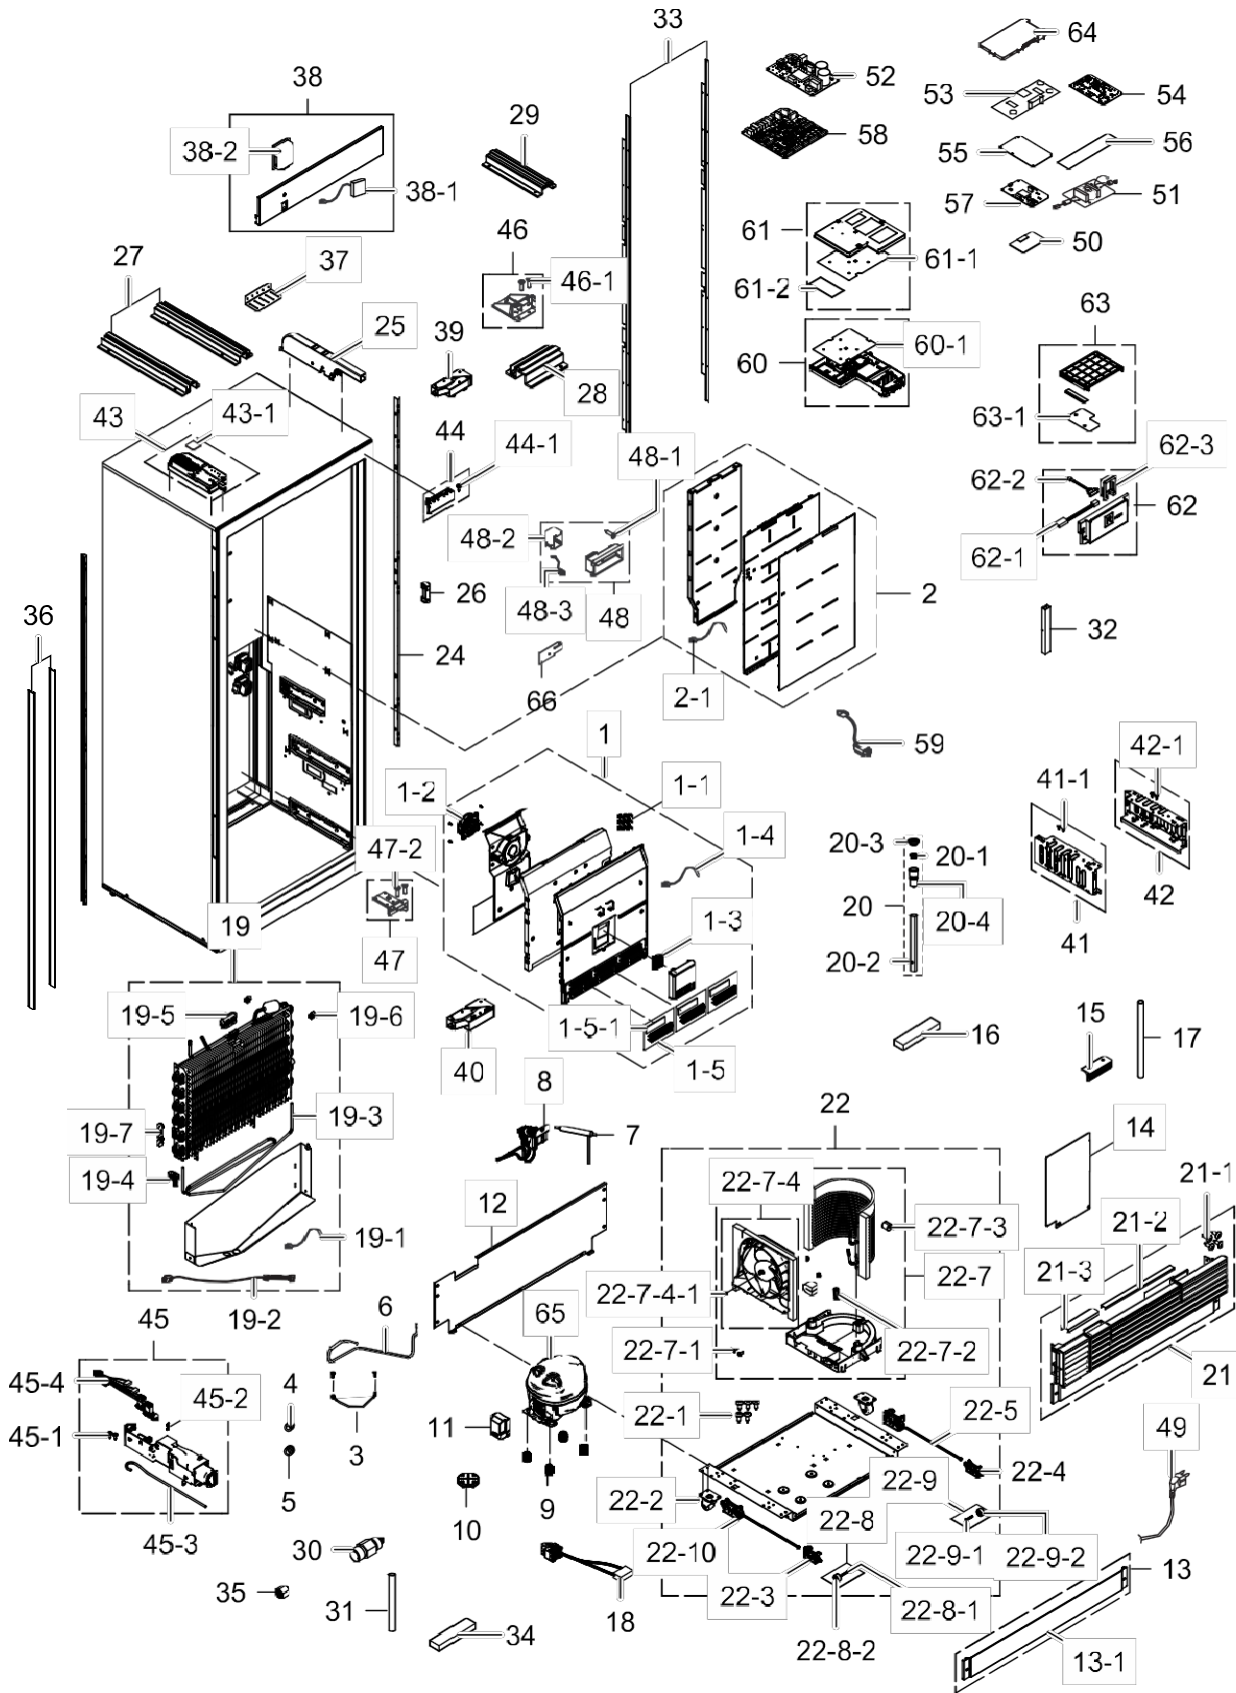

2. Cabinet

Exploded View

Cabinet Parts List

No.	Dacor Part #	Description	SNA
1	111482	ASSY COVER EVAP-REF; BRR9000M,COLUMN, 30"	SA
1-1	110655	SCREW-TAPPING; TH,+,NO,1,M4,L14,PASS,STS3	SA
1-2	110693	MOTOR BLDC FAN; 12035GE-12M-YT,1775 7%,1	SA
1-3	110687	MOTOR BLDC FAN; 66mm Box-Fan Motor,3600	SA
1-4	110704	SENSOR TEMP; SC41198-021A,1100mm,13.2kohm	SA
1-5	111373	ASSY COVER DEODORIZER; BRR9000M,INOX GRAY	SA
1-5-1	110681	CATALYST; MOUTON13,T5,ACIVATED CARBON,W39	SA
2	111488	ASSY COVER MULTI-REF; BRR9000M,COLUMN, 30	SA
2-1	110704	SENSOR TEMP; SC41198-021A,1100mm,13.2kohm	SA
3	110722	ASSY WIRE HARNESS-EARTH; ALL,FREE VOLT,UL	SA
4	110746	FITTING-LOKRING 33; SUM23,33	SA
5	110747	FITTING LOKRING; SUM23,St 56	SA
6	110935	PIPE CONNECT-SUCTION; BRR9000M,Cu,OD6.35,	SA
7	110940	DRYER; C1220T-H,114,SINGLE MOUTH,R-600a O	SA
8	110943	VALVE STEP; DC12V,MODULE,RIGHT/RIGHT bend	SA
9	110979	GROMMET COMP; USP05,EPDM,OD27.0,BLACK	SA
10	110990	COVER-URETHANE; AW-PJT,ABS,BLACK,5VA	SA
11	111001	COVER RELAY; MSV,MPPO,T2.0,BLACK,V-0	SA
12	111017	COVER COMP-REAR; BRR9000M,GI-SGCC,T0.8	SA
13	111652	ASSY COVER COMP-LOW; BRR9000M,30"	SA
13-1	111019	COVER COMP-LOW; BRR9000M,GI-SGCC,T1.2	SA
14	111146	PARTITION-FRONT; BRF8000M,GI-SGCC,T0.6	SA
15	111149	PARTITION-UP; BRR9000M,HIPS,T1.2	SA
16	111162	SEAL CUTT-RUBBER; W2-05,BUTYL RUBBER,BLAC	SA
17	111169	PIPE CONNECT-DISC; RF8000MC,Cu,OD6.35,T0.	SA
18	111246	ASSY WIRE HARNESS-COMP; ALL,FREE VOLT,UL+	SA