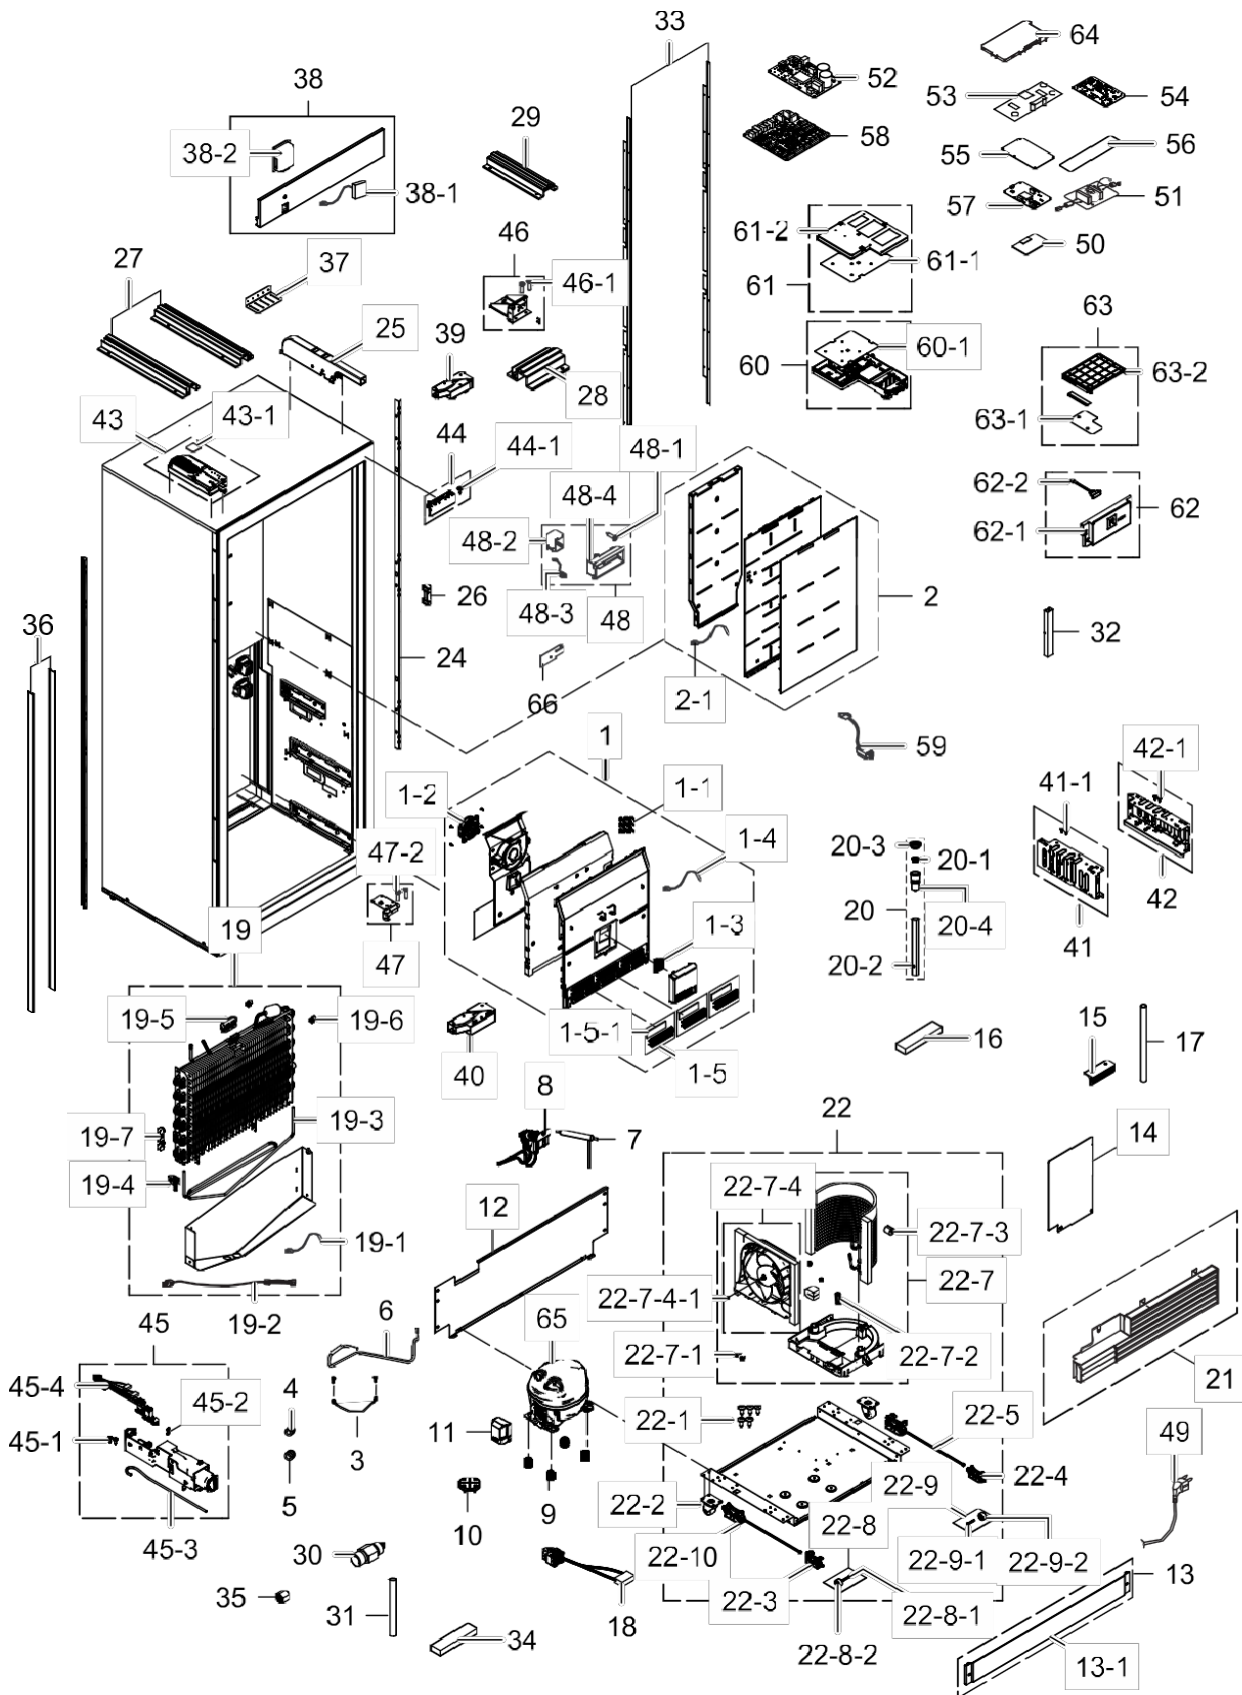

2. Cabinet

Exploded View

Cabinet Parts List

No.	Dacor Part #	Description	SNA
1	111482	ASSY COVER EVAP-REF; BRR9000M,COLUMN, 30"	SA
1-1	110655	SCREW-TAPPING; TH,+,NO,1,M4,L14,PASS,STS3	SA
1-2	110693	MOTOR BLDC FAN; 12035GE-12M-YT,1775 7%,1	SA
1-3	110687	MOTOR BLDC FAN; 66mm Box-Fan Motor,3600	SA
1-4	110704	SENSOR TEMP; SC41198-021A,1100mm,13.2kohm	SA
1-5	111373	ASSY COVER DEODORIZER; BRR9000M,INOX GRAY	SA
1-5-1	110681	CATALYST; MOUTON13,T5,ACIVATED CARBON,W39	SA
2	111488	ASSY COVER MULTI-REF; BRR9000M,COLUMN, 30	SA
2-1	110704	SENSOR TEMP; SC41198-021A,1100mm,13.2kohm	SA
3	110722	ASSY WIRE HARNESS-EARTH; ALL,FREE VOLT,UL	SA
4	110746	FITTING-LOKRING 33; SUM23,33	SA
5	110747	FITTING LOKRING; SUM23,St 56	SA
6	110935	PIPE CONNECT-SUCTION; BRR9000M,Cu,OD6.35,	SA
7	110940	DRYER; C1220T-H,114,SINGLE MOUTH,R-600a O	SA
8	110943	VALVE STEP; DC12V,MODULE,RIGHT/RIGHT bend	SA
9	110979	GROMMET COMP; USP05,EPDM,OD27.0,BLACK	SA
10	110990	COVER-URETHANE; AW-PJT,ABS,BLACK,5VA	SA
11	111001	COVER RELAY; MSV,MPPO,T2.0,BLACK,V-0	SA
12	111017	COVER COMP-REAR; BRR9000M,GI-SGCC,T0.8	SA
13	111652	ASSY COVER COMP-LOW; BRR9000M,30"	SA
13-1	111019	COVER COMP-LOW; BRR9000M,GI-SGCC,T1.2	SA
14	111146	PARTITION-FRONT; BRF8000M,GI-SGCC,T0.6	SA
15	111149	PARTITION-UP; BRR9000M,HIPS,T1.2	SA
16	111162	SEAL CUTT-RUBBER; W2-05,BUTYL RUBBER,BLAC	SA
17	111169	PIPE CONNECT-DISC; RF8000MC,Cu,OD6.35,T0.	SA
18	111246	ASSY WIRE HARNESS-COMP; ALL,FREE VOLT,UL+	SA