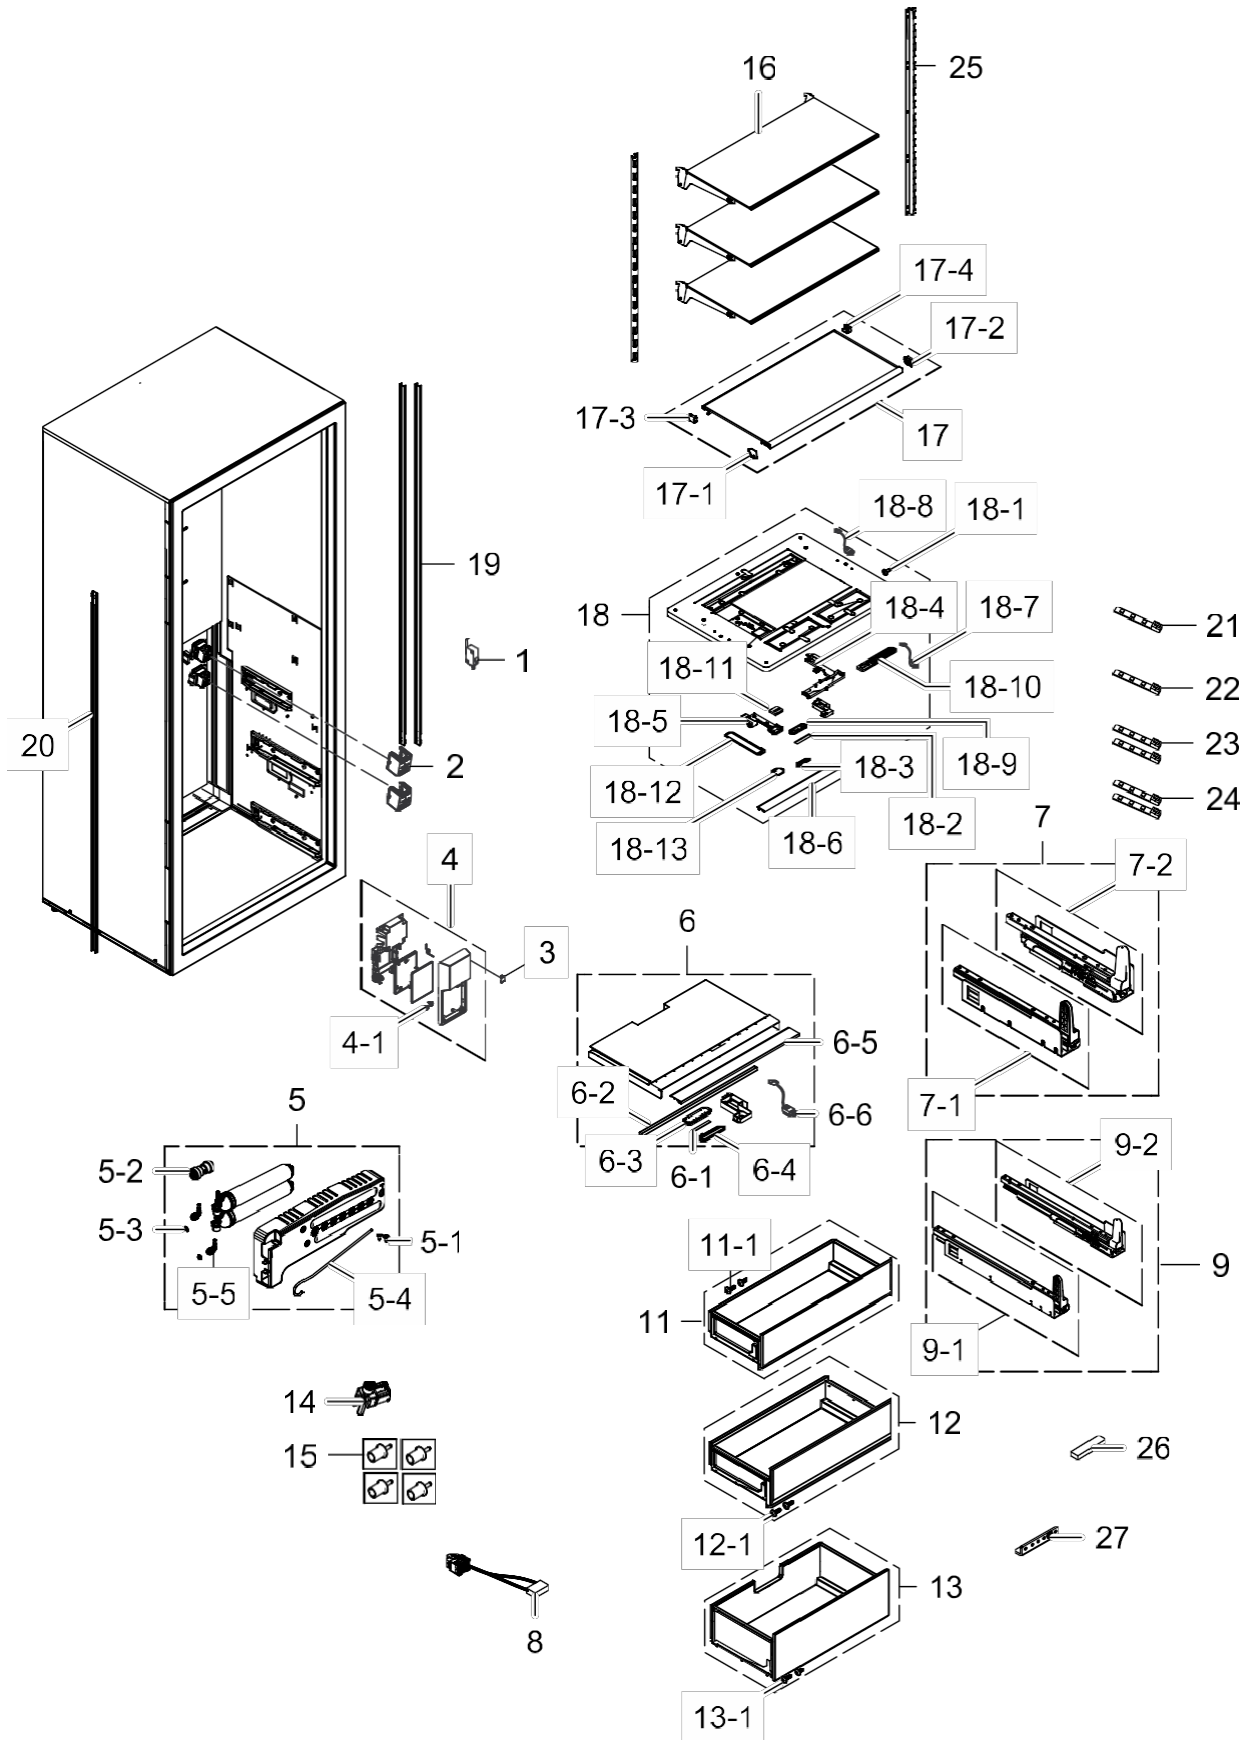

1. Fridge

Exploded View

Fridge Parts List

No.	Dacor Part #	Description	SNA
1	110635	SWITCH-MICRO; 125/250VAC,1A,80gf,SPST-NO	SA
2	110985	COVER-FIXER HOUSING,V; NEXT,GALVALUM,T0.3	SA
3	111144	CAP DISPENSER; BRR9000M,ABS,HG-0760GP,INO	SA
4	111422	ASSY COVER DISPENSER; BRR9000M,Internal d	SA
4-1	110647	SCREW-TAPPING; TH,+,1,M4,L12,ZPC(WHT),SWR	SA
5		ASSY COVER WATER TANK; BRR9000M	SA
5-1	110647	SCREW-TAPPING; TH,+,1,M4,L12,ZPC(WHT),SWR	SA
5-2	110744	FITTING-TUBE; PP,1/4'- 1/4'	SA
5-3	110806	CLIP-FITTING LOCK; AW,POM	SA
5-4	110930	PIPE-WATER LINE; PE,6.35,PE-RT,ORANGE	SA
5-5	110931	TUBE-FITTING L; POM,DARK HOLDER GRAY,1/4i	SA
6	111553	ASSY CASE CONVERTIBLE; BRR9000 30"	SA
6-1	110728	ASSY LAMP LED; 3ea,CEM-1,65*10,WHITE,SMAW	SA
6-2	110874	REINF COVER; BRR9000M_30R,PO-SPHC,T2.0,CO	SA
6-3	110888	CASE LAMP; BRR9000M,HIPS,INOX GRAY,30R	SA
6-4	110987	COVER-LED; SAPPHIRE-PJT,SAN,-,-,-,-,DOM,C	SA
6-5	111096	TRIM SHELF; BRR9000M,HIPS,S834S1,INOX GRA	SA
6-6	111233	ASSY WIRE HARNESS-LED; ALL,12VDC,ALL,UL,A	SA
7	111646	ASSY RAIL-UP; BRR30	SA
7-1		ASSY RAIL-UP LEFT; BRR9000M	SNA
7-2		ASSY RAIL-UP RIGHT; BRR9000M	SNA
8	111235	ASSY WIRE HARNESS-LED; ALL,12VDC,UL+IEC,N	SA
9	111647	ASSY RAIL-LOW; BRR30	SA
9-1		ASSY RAIL-LOW LEFT; BRR9000M	SNA
9-2		ASSY RAIL-LOW RIGHT; BRR9000M	SNA
11	111606	ASSY CASE VEG-UP; BRR9000M,ASSY	SA
11-1	110654	SCREW-TAPPING; TH,+,-,1,M4,L12,PASS,STS30	SA
12	111607	ASSY CASE VEG-MIDDLE; BRR9000M,ASSY	SA