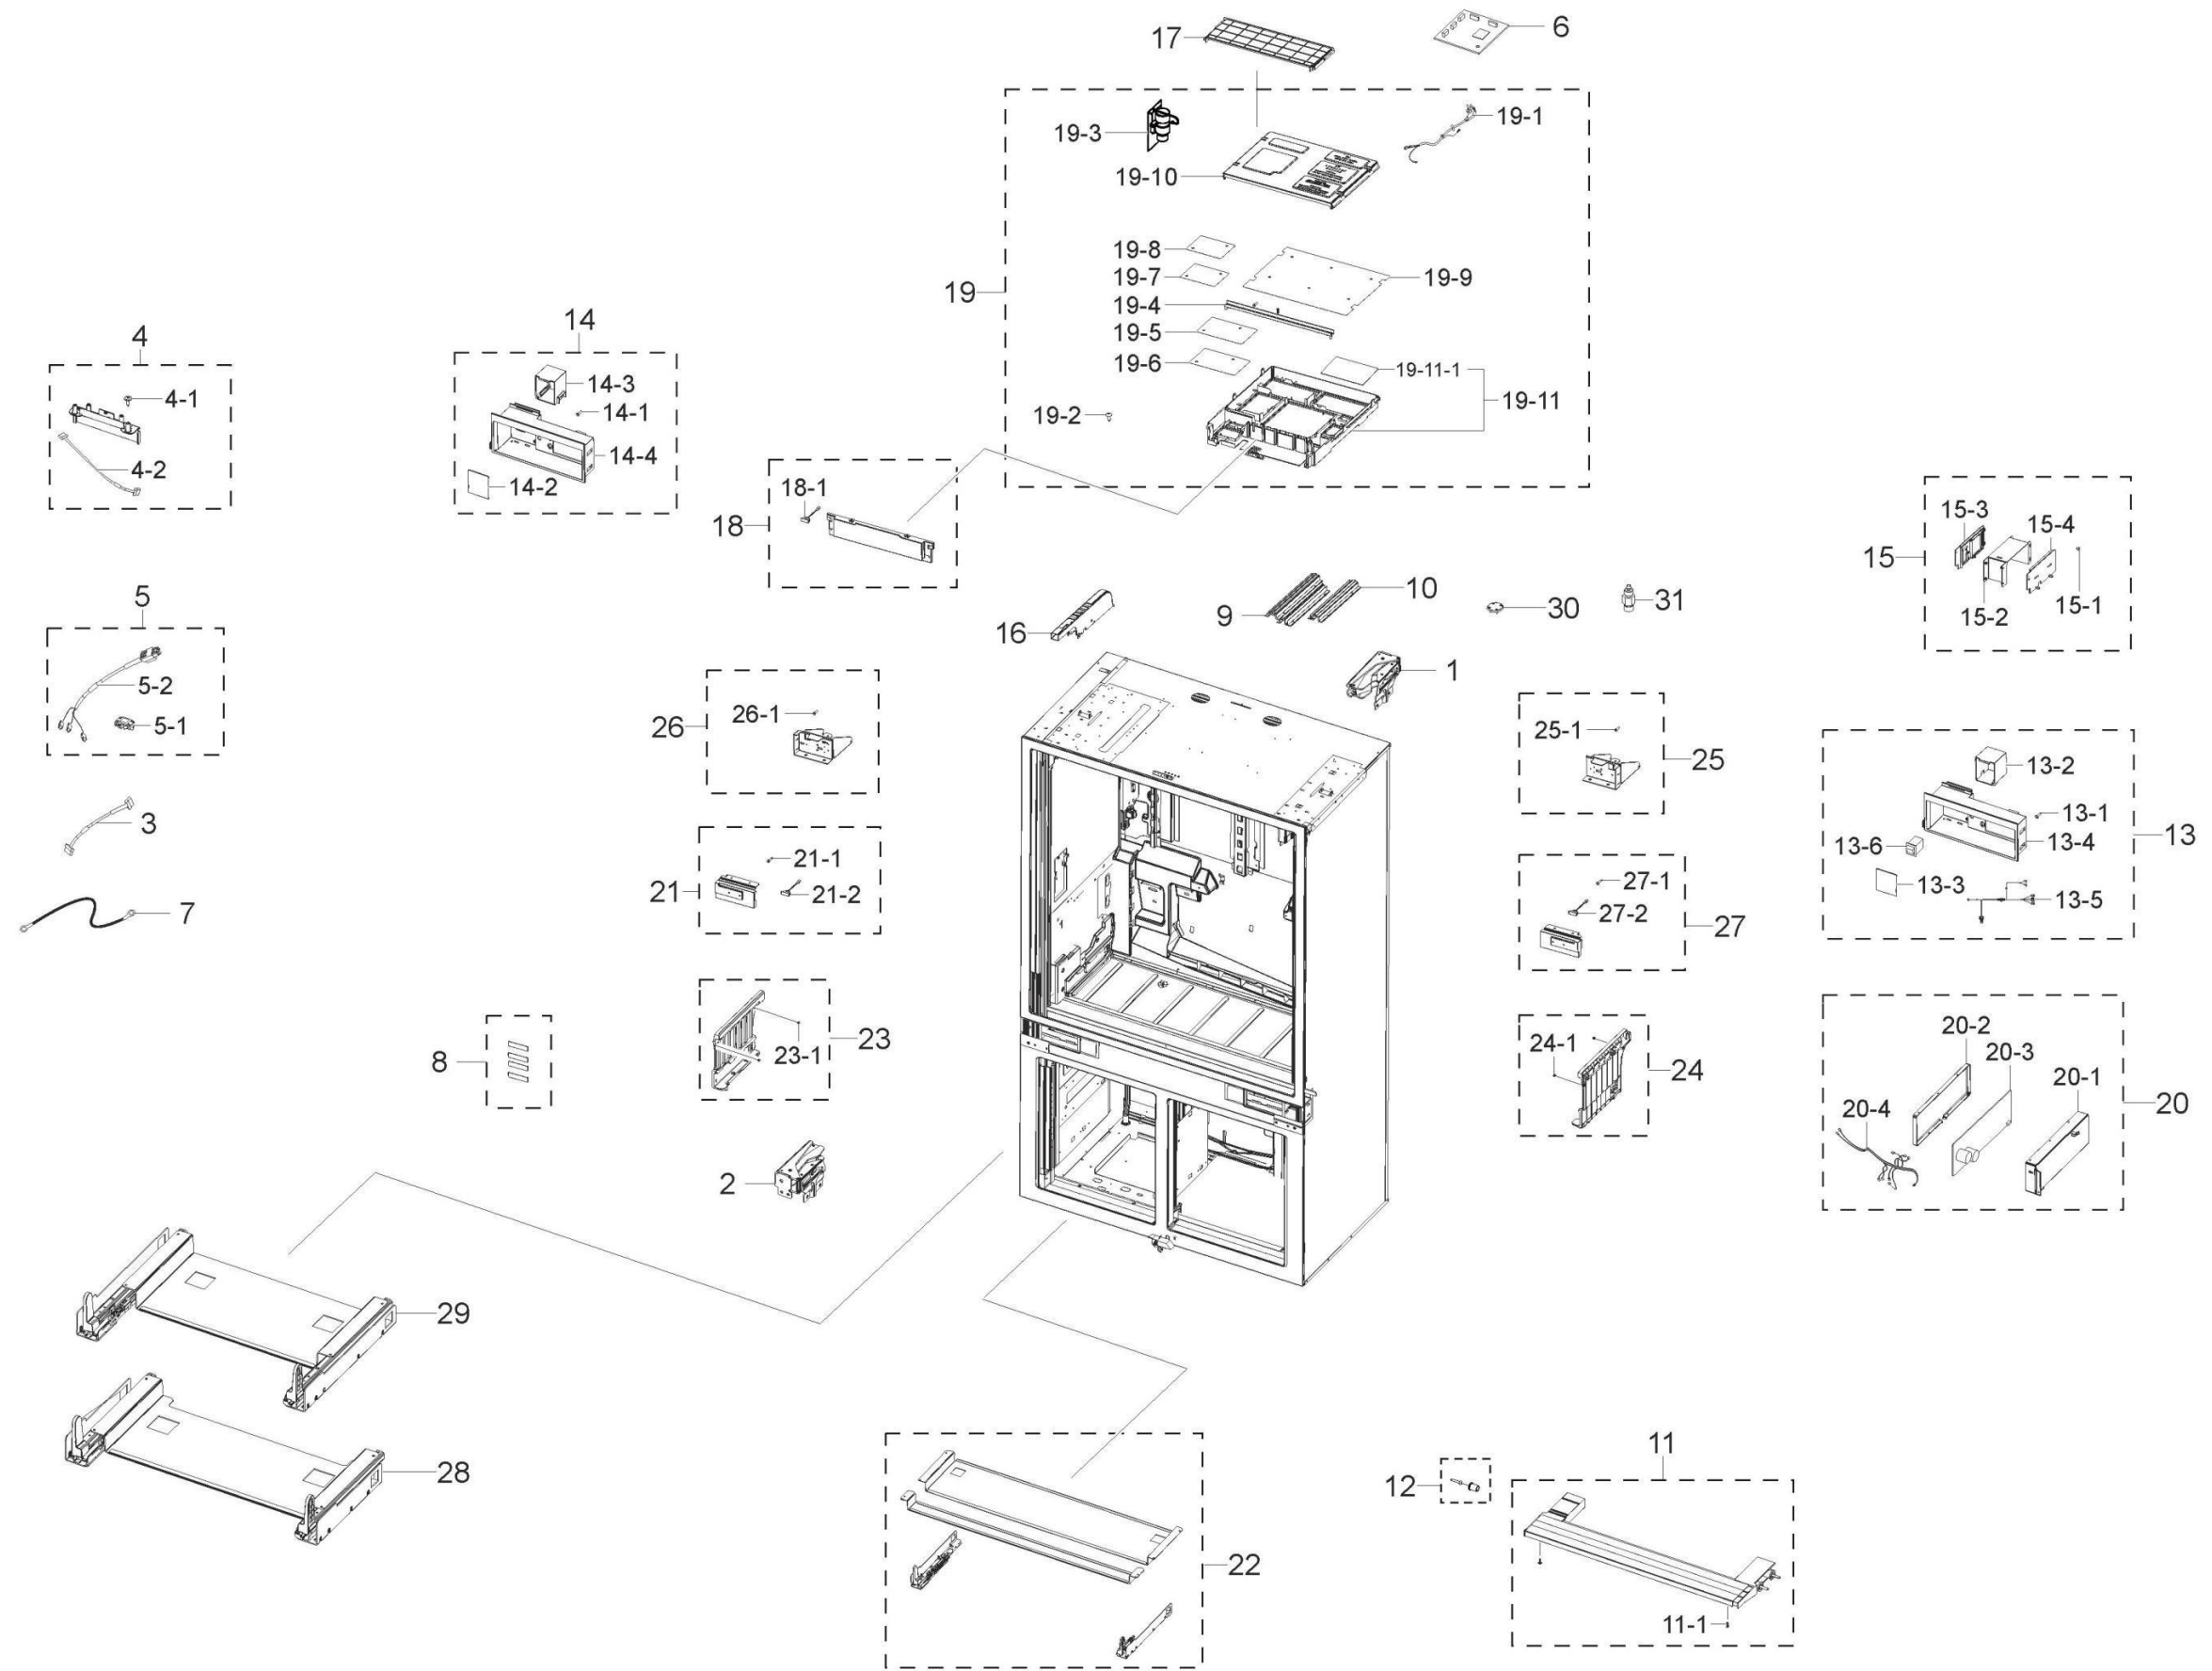

■ CABINET-1

Service Bom (SA: SERVICE AVAILABLE, SNA: SERVICE NOT AVAILABLE)

No	Dacor Part#	Description	SA/SNA
1	114067	ASSY HINGE UPP	SA
2	114068	ASSY HINGE LOW	SA
3	111246	ASSY WIRE HARNESS-COMP	SA
4	114074	ASSY COVER HINGE	SA
4-1	110671	SCREW-TAPPING	SA
4-2	114064	ASSY WIRE HARNESS-ETC	SA
5	114070	ASSY COMP-SUB	SA
5-1	110205	RELAY PROTECTOR O/L	SA
5-2	114003	ASSY WIRE HARNESS-COMP	SA
6	114057	ASSY PCB SUB	SA
7	110722	ASSY WIRE HARNESS-EARTH	SA
8	114022	COVER HINGE	SA
9	110892	RAIL	SA
10	TBD	RAIL-LEFT	SA
11	114082	ASSY CASE CONVERTIBLE	SA
11-1	TBD	SCREW-TAPPING	SA
12	111629	ASSY FIXER	SA
13	114078	ASSY COVER HINGE- UP RIGHT	SA
13-1	110660	SCREW-TAPPING	SA
13-2	111041	COVER HINGE-UP RIGHT	SA
13-3	111042	COVER FRONT	SA
13-4	114032	COVER HINGE-TOP RIGHT	SA
13-5	111276	ASSY WIRE HARNESS-ETC	SA
14	114079	ASSY COVER HINGE- UP LEFT	SA
14-1	110660	SCREW-TAPPING	SA
14-2	111042	COVER FRONT	SA
14-3	111048	COVER HINGE-UP LEFT	SA
14-4	114031	COVER HINGE-TOP LEFT	SA
15	TBD	ASSY CASE SUB	SNA
15-1	TBD	SCREW-TAPPING	SA
15-2	114012	CASE PCB	SA
15-3	114029	COVER PCB-LEFT	SA
15-4	114030	COVER PCB-RIGHT	SA
16	110866	GUIDE-UP	SA
17	TBD	ASSY COVER-FRONT UP	SA
18	111622	ASSY COVER-FRONT	SA
18-1	110719	SWITCH REED	SA
19	TBD	ASSY CASE PBA- MAIN	SNA
19-1	110639	CBF-POWER CORD	SA
19-2	110647	SCREW-TAPPING	SA
19-3	110683	COIL FILTER	SA