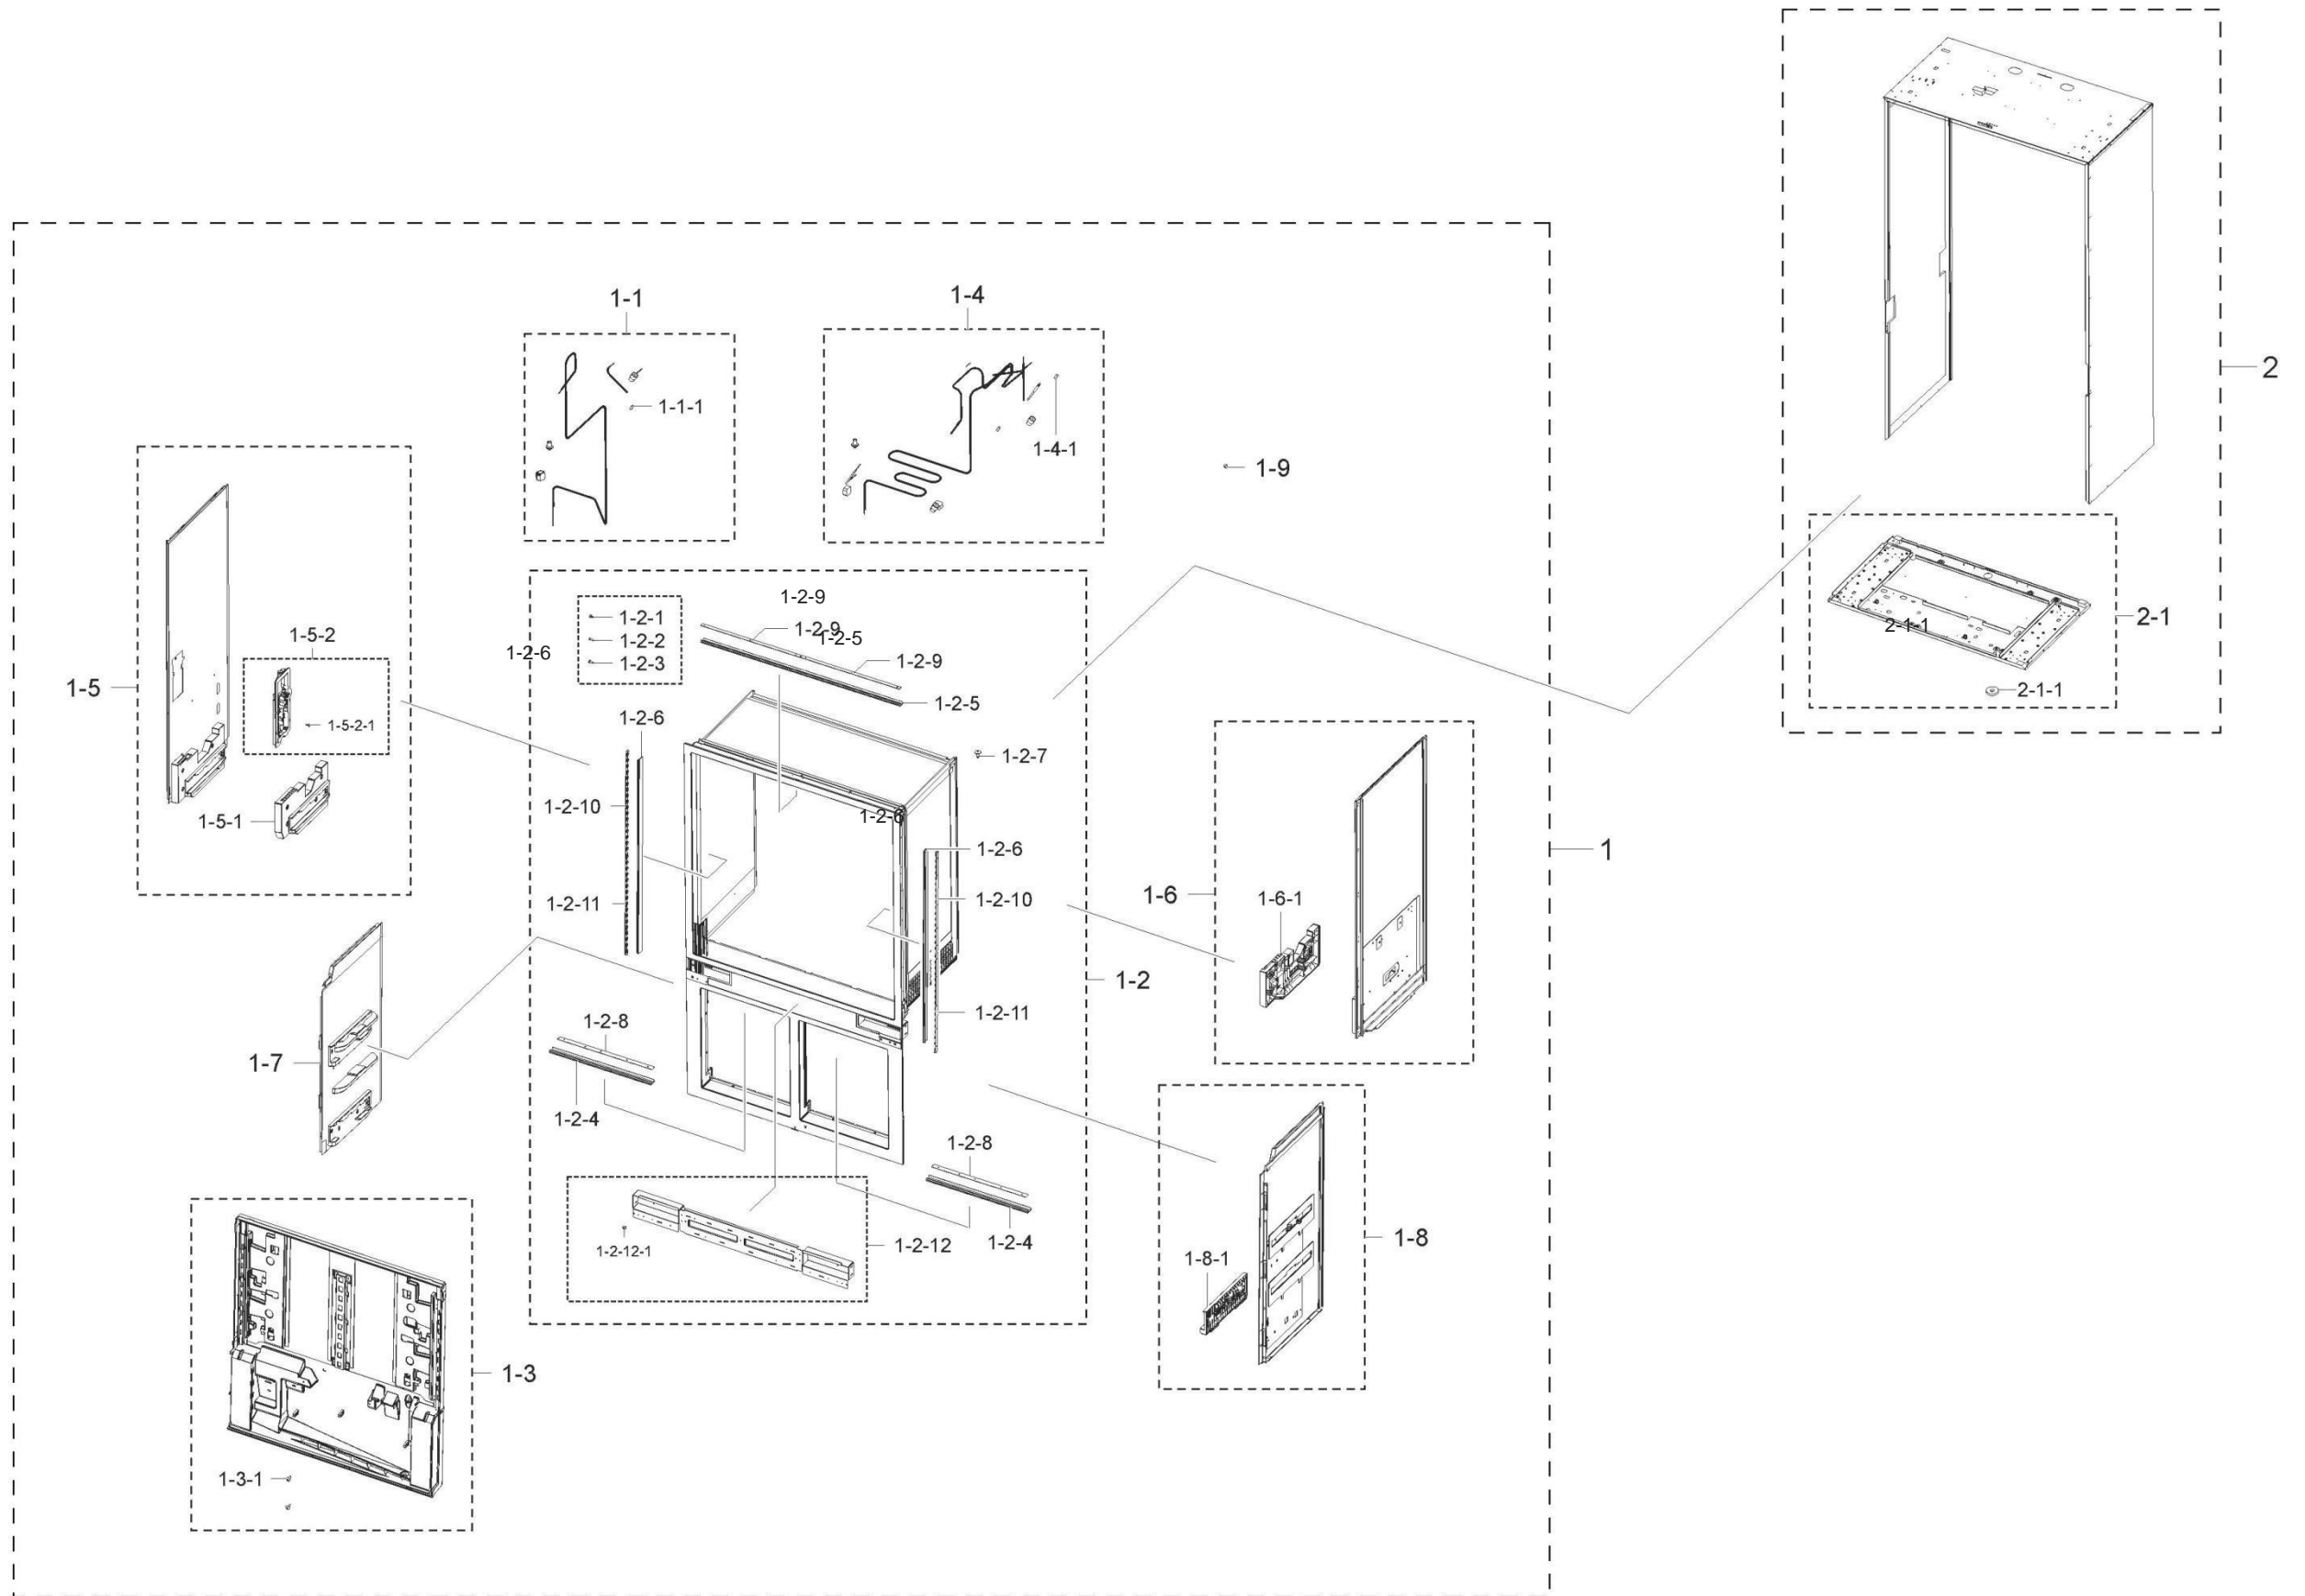

■ CABINET-3