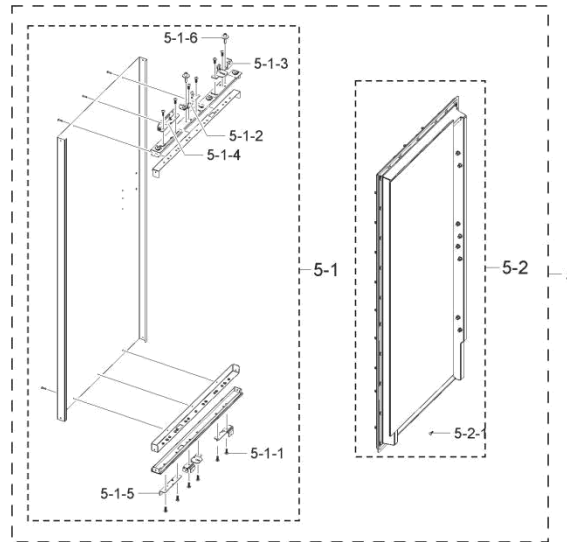

M FRIDGE DOOR

11
10

Service Bom (SA: SERVICE AVAILABLE, SNA: SERVICE NOT AVAILABLE)

No	Dacor Part#	Description	SA/SNA
1	114054	ASSY DOOR FOAM-REF LEFT	SA
1-1	TBD	ASSY PLATE DOOR-REF LEFT	SNA
1-1-1	TBD	SCREW-TAPPING	SA
1-1-2	110845	BRACKET-UP	SA
1-1-3	110847	FIXER-UP FRONT	SA
1-1-4	114014	BRACKET HINGE-REF UP	SA
1-1-5	114013	BRACKET HINGE-REF LOW	SA
1-1-6	110848	BRACKET-UP	SA
1-2	TBD	ASSY PANEL	SNA
1-2-1	TBD	SCREW-TAPPING	SA
2	114076	ASSY FRENCH	SA
2-1	110647	SCREW-TAPPING	SA
2-2	110659	SCREW-TAPPING	SA
2-3	110827	HINGE-FRENCH	SA
2-4	111014	GROMMET-A	SA
2-5	114045	CAP-FRERENCH	SA
2-6	114046	CAP-FRERENCH	SA
3	114098	ASSY CAP DOOR-REF UP LEFT	SA
3-1	110710	SENSOR HUMIDITY	SA
3-2	110798	MAGNET	SA
3-3	111033	COVER TOP TABLE	SA
3-4	114037	COVER CAP DOOR	SA
3-5	111133	CAP-SHAFT HOLE	SA
4	114102	ASSY GASKET-REF	SA
5	114055	ASSY DOOR FOAM-REF RIGHT	SA
5-1	TBD	ASSY PLATE DOOR-REF RIGHT	SNA
5-1-1	TBD	SCREW-TAPPING	SA
5-1-2	110845	BRACKET-UP	SA
5-1-3	110848	BRACKET-UP	SA
5-1-4	114014	BRACKET HINGE-REF UP	SA
5-1-5	114013	BRACKET HINGE-REF LOW	SA
5-1-6	110847	FIXER-UP FRONT	SA
5-2	TBD	ASSY PANEL	SNA
5-2-1	TBD	SCREW-TAPPING	SA
6	114099	ASSY CAP DOOR-REF UP RIGHT	SA
6-1	110798	MAGNET	SA
6-2	111133	CAP-SHAFT HOLE	SA
7	114102	ASSY GASKET-REF	SA
8	114008	GUIDE FRENCH	SA
9	114081	ASSY GUARD-REF	SA
10	111379	ASSY HINGE-UP	SA
11	111380	ASSY HINGE-LOW	SA