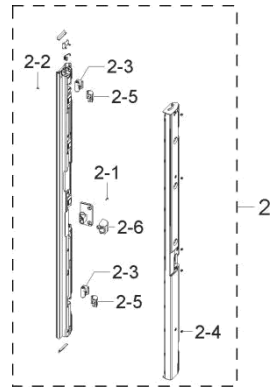

M FRIDGE DOOR

11
10

Service Bom (SA: SERVICE AVAILABLE, SNA: SERVICE NOT AVAILABLE)

No	Dacor Part#	Description	SA/SNA
1	114054	ASSY DOOR FOAM-REF LEFT	SA
1-1	TBD	ASSY PLATE DOOR-REF LEFT	SNA
1-1-1	TBD	SCREW-TAPPING	SA
1-1-2	110845	BRACKET-UP	SA
1-1-3	110847	FIXER-UP FRONT	SA
1-1-4	114014	BRACKET HINGE-REF UP	SA
1-1-5	114013	BRACKET HINGE-REF LOW	SA
1-1-6	110848	BRACKET-UP	SA
1-2	TBD	ASSY PANEL	SNA
1-2-1	TBD	SCREW-TAPPING	SA
2	114076	ASSY FRENCH	SA
2-1	110647	SCREW-TAPPING	SA
2-2	110659	SCREW-TAPPING	SA
2-3	110827	HINGE-FRENCH	SA
2-4	111014	GROMMET-A	SA
2-5	114045	CAP-FRERENCH	SA
2-6	114046	CAP-FRERENCH	SA
3	114098	ASSY CAP DOOR-REF UP LEFT	SA
3-1	110710	SENSOR HUMIDITY	SA
3-2	110798	MAGNET	SA
3-3	111033	COVER TOP TABLE	SA
3-4	114037	COVER CAP DOOR	SA
3-5	111133	CAP-SHAFT HOLE	SA
4	114102	ASSY GASKET-REF	SA
5	114055	ASSY DOOR FOAM-REF RIGHT	SA
5-1	TBD	ASSY PLATE DOOR-REF RIGHT	SNA
5-1-1	TBD	SCREW-TAPPING	SA
5-1-2	110845	BRACKET-UP	SA
5-1-3	110848	BRACKET-UP	SA
5-1-4	114014	BRACKET HINGE-REF UP	SA
5-1-5	114013	BRACKET HINGE-REF LOW	SA
5-1-6	110847	FIXER-UP FRONT	SA
5-2	TBD	ASSY PANEL	SNA
5-2-1	TBD	SCREW-TAPPING	SA
6	114099	ASSY CAP DOOR-REF UP RIGHT	SA
6-1	110798	MAGNET	SA
6-2	111133	CAP-SHAFT HOLE	SA
7	114102	ASSY GASKET-REF	SA
8	114008	GUIDE FRENCH	SA
9	114081	ASSY GUARD-REF	SA
10	111379	ASSY HINGE-UP	SA
11	111380	ASSY HINGE-LOW	SA