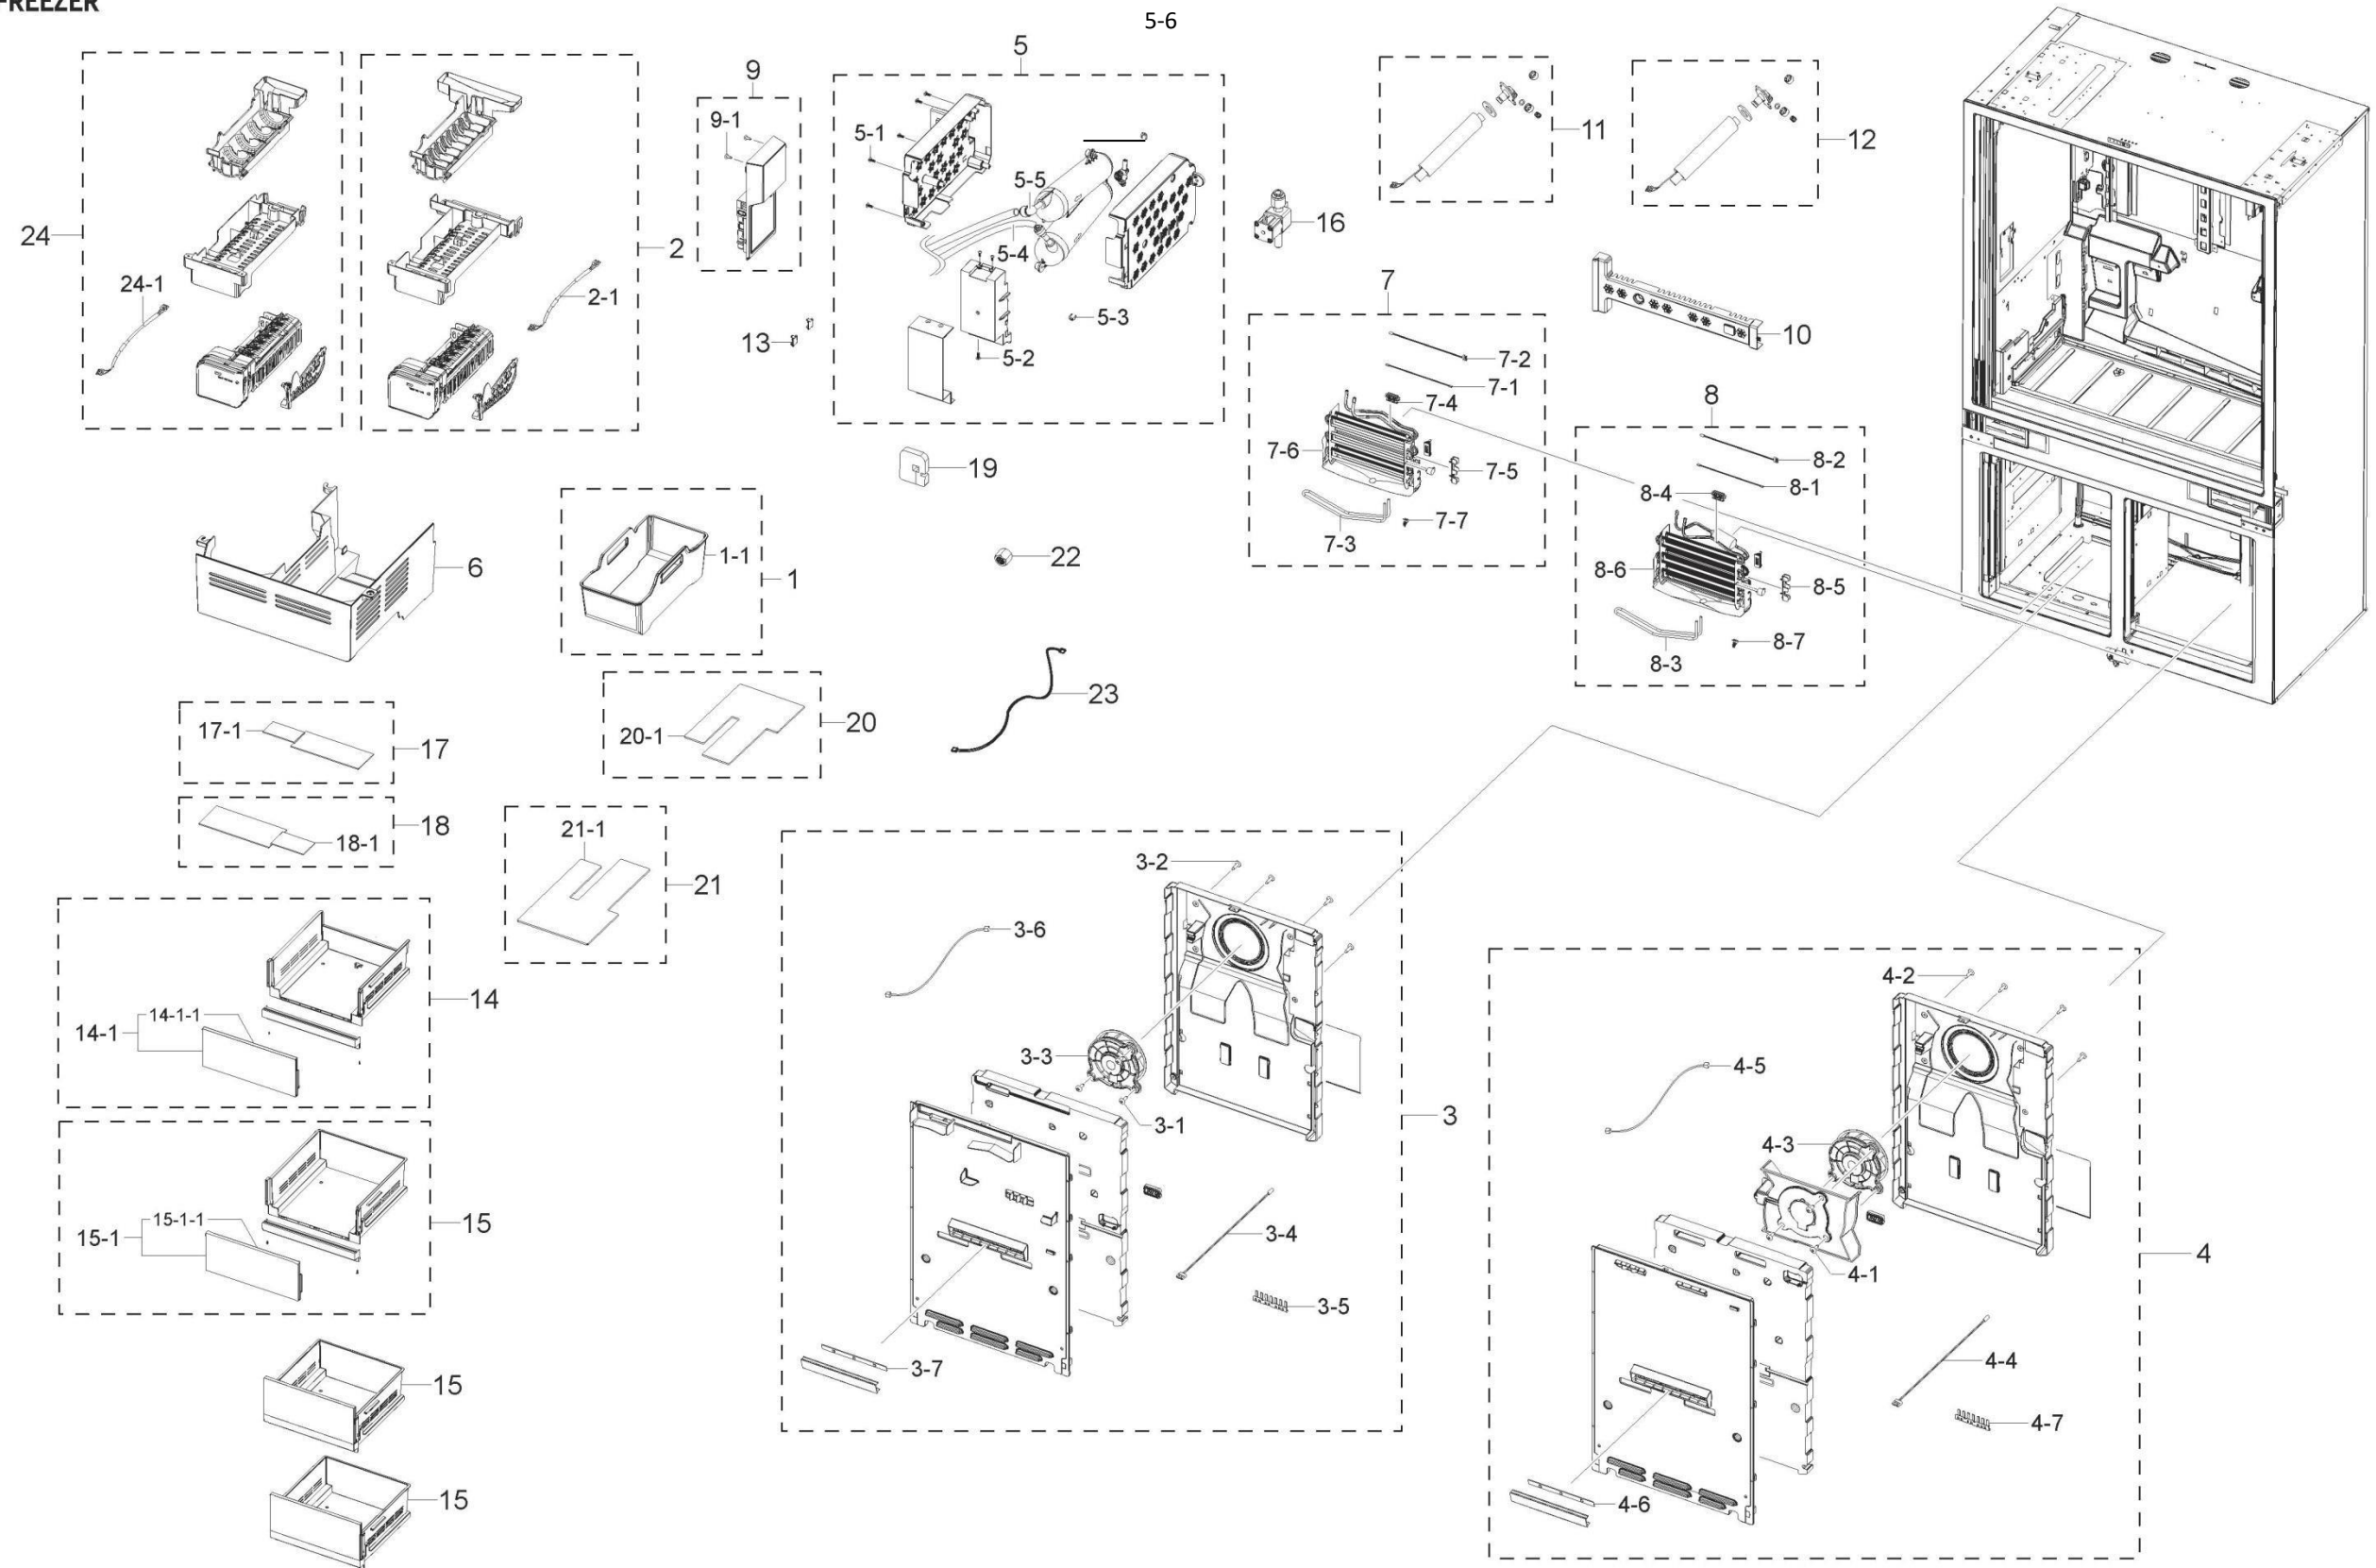

RH9000M EXPLODED VIEW AND PARTS LIST

■ FREEZER

Service Bom (SA: SERVICE AVAILABLE, SNA: SERVICE NOT AVAILABLE)

No	Dacor Part#	Description	SA/SNA
1	114107	ASSY CASE ICE	SA
1-1	114018	CASE ICE-CUBE	SA
2	111472	ASSY ICE MAKER	SA
2-1	111237	ASSY WIRE HARNESS-ICE	SA
3	114087	ASSY COVER EVAP- FRE	SA
3-1	110654	SCREW-TAPPING	SA
3-2	110655	SCREW-TAPPING	SA
3-3	110693	MOTOR BLDC FAN	SA
3-4	114001	SENSOR TEMP	SA
3-5	114007	FIXER	SA
3-6	114060	ASSY WIRE HARNESS-LED	SA
3-7	111243	ASSY LAMP LED	SA
4	114088	ASSY COVER EVAP- FRE	SA
4-1	110654	SCREW-TAPPING	SA
4-2	110655	SCREW-TAPPING	SA
4-3	110693	MOTOR BLDC FAN	SA
4-4	114001	SENSOR TEMP	SA
4-5	114060	ASSY WIRE HARNESS-LED	SA
4-6	111243	ASSY LAMP LED	SA
4-7	114007	FIXER	SA
5	114075	ASSY COVER WATER TANK	SA
5-1	110654	SCREW-TAPPING	SA
5-2	110668	SCREW-TAPPING	SA
5-3	110806	CLIP-FITTING LOCK	SA
5-4	110930	PIPE-WATER LINE	SA
5-5	110931	TUBE-FITTING L	SA
5-6	RAC00WFAAAA	WATER FILTER;	SA
6	110876	CASE ICE ROOM-A	SA
7	114061	ASSY EVAP-CONV	SA
7-1	114002	SENSOR TEMP	SA
7-2	114004	THERMO FUSE-ASSY	SA
7-3	114005	HEATER METAL SHEATH	SA
7-4	110795	FIXER-SENSER	SA
7-5	110822	FIXER-HEATER WIRE REF	SA
7-6	114006	PLATE-DRAIN EVAP FRE	SA
7-7	114009	PLATE HEATER	SA
8	114062	ASSY EVAP-FRE	SA
8-1	114002	SENSOR TEMP	SA
8-2	114004	THERMO FUSE-ASSY	SA
8-3	114005	HEATER METAL SHEATH	SA
8-4	110795	FIXER-SENSER	SA
8-5	110822	FIXER-HEATER WIRE REF	SA
8-6	114006	PLATE-DRAIN EVAP FRE	SA