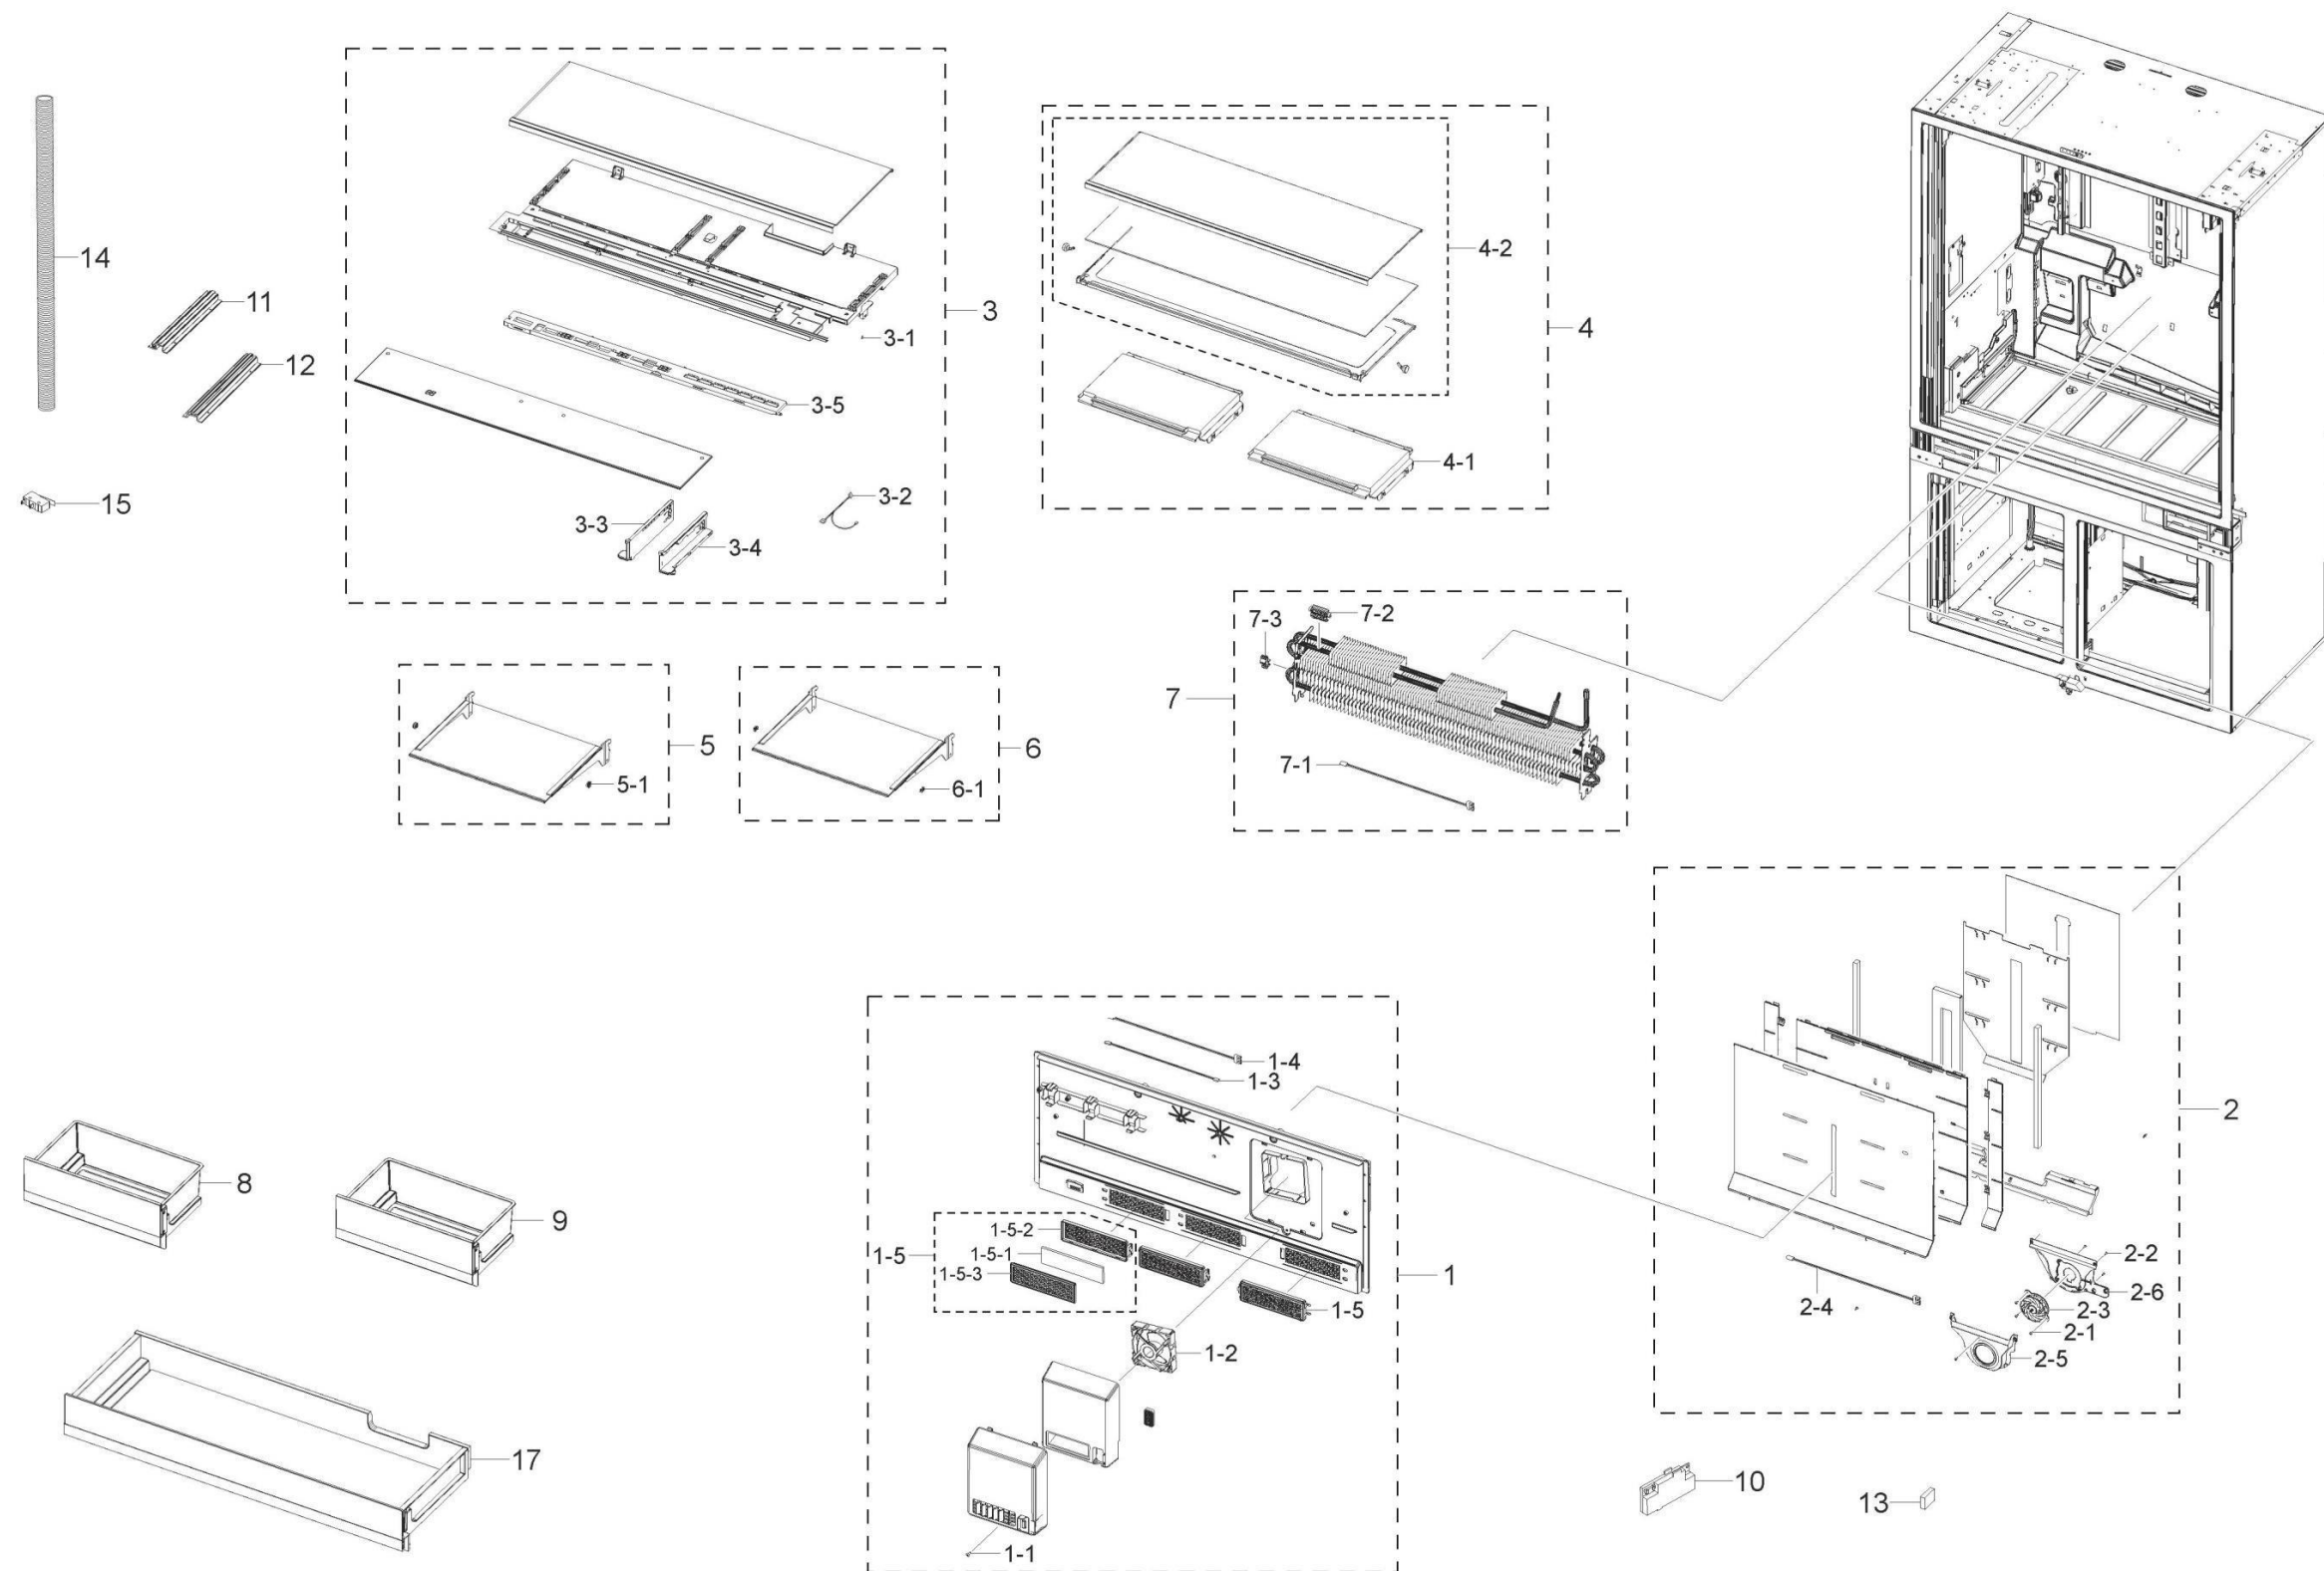

FRIDGE

Service Bom (SA: SERVICE AVAILABLE, SNA: SERVICE NOT AVAILABLE)

No	Dacor Part#	Description	SA/SNA
1	114077	ASSY COVER EVAP- REF	SA
1-1	110654	SCREW-TAPPING	SA
1-2	110694	MOTOR BLDC FAN	SA
1-3	110701	SENSOR HUMIDITY	SA
1-4	110702	SENSOR TEMP	SA
1-5	111373	ASSY COVER DEODORIZER	SA
1-5-1	110681	CATALYST	SA
1-5-2	TBD	COVER DEODORIZER	SNA
1-5-3	TBD	COVER DEODORIZER	SNA
2	114086	ASSY COVER MULTI- REF	SA
2-1	110654	SCREW-TAPPING	SA
2-2	110662	SCREW-TAPPING	SA
2-3	110693	MOTOR BLDC FAN	SA
2-4	110702	SENSOR TEMP	SA
2-5	110839	CASE MOTOR-REF	SA
2-6	110840	BRACKET MOTOR- REF A	SA
3	114083	ASSY SHELF PANTRY	SA
3-1	110647	SCREW-TAPPING	SA
3-2	111222	ASSY WIRE HARNESS- DISPENSER	SA
3-3	111020	COVER RAIL-LOW LEFT	SA
3-4	111021	COVER RAIL-LOW RIGHT	SA
3-5	114113	ASSY PBA DISPLAY	SA
4	TBD	ASSY SHELF COVER VEG	SNA
4-1	114034	COVER CASE VEG	SA
4-2	114112	ASSY SHELF VEG	SA
5	114095	ASSY SHELF-REF	SA
5-1	TBD	FIXER	SNA
6	114111	ASSY SHELF-REF	SA
6-1	TBD	FIXER	SNA
7	111249	ASSY EVAP-REF	SA
7-1	110703	SENSOR TEMP	SA
7-2	110795	FIXER-SENSER	SA
7-3	110818	FIXER WIRE	SA
8	114108	ASSY CASE VEG	SA
9	114084	ASSY CASE PANTRY	SA
10	110640	W-LAN MODULE	SA
11	110892	RAIL	SA
12	TBD	RAIL-LEFT	SA
13	111162	SEAL CUTT-RUBBER	SA
14	110946	PIPE WATER-LINE OUT	SA
15	110635	SWITCH-MICRO	SA