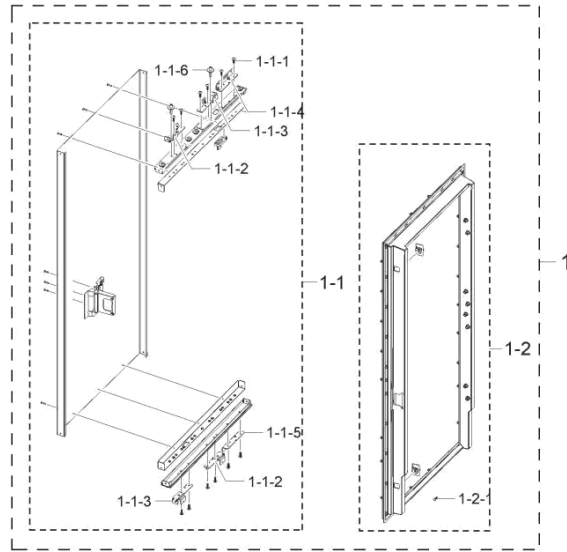

M FRIDGE DOOR

11
10

Service Bom (SA: SERVICE AVAILABLE, SNA: SERVICE NOT AVAILABLE)

No	Dacor Part#	Description	SA/SNA
1	114054	ASSY DOOR FOAM-REF LEFT	SA
1-1	TBD	ASSY PLATE DOOR-REF LEFT	SNA
1-1-1	TBD	SCREW-TAPPING	SA
1-1-2	110845	BRACKET-UP	SA
1-1-3	110847	FIXER-UP FRONT	SA
1-1-4	114014	BRACKET HINGE-REF UP	SA
1-1-5	114013	BRACKET HINGE-REF LOW	SA
1-1-6	110848	BRACKET-UP	SA
1-2	TBD	ASSY PANEL	SNA
1-2-1	TBD	SCREW-TAPPING	SA
2	114076	ASSY FRENCH	SA
2-1	110647	SCREW-TAPPING	SA
2-2	110659	SCREW-TAPPING	SA
2-3	110827	HINGE-FRENCH	SA
2-4	111014	GROMMET-A	SA
2-5	114045	CAP-FRERENCH	SA
2-6	114046	CAP-FRERENCH	SA
3	114098	ASSY CAP DOOR-REF UP LEFT	SA
3-1	110710	SENSOR HUMIDITY	SA
3-2	110798	MAGNET	SA
3-3	111033	COVER TOP TABLE	SA
3-4	114037	COVER CAP DOOR	SA
3-5	111133	CAP-SHAFT HOLE	SA
4	114102	ASSY GASKET-REF	SA
5	114055	ASSY DOOR FOAM-REF RIGHT	SA
5-1	TBD	ASSY PLATE DOOR-REF RIGHT	SNA
5-1-1	TBD	SCREW-TAPPING	SA
5-1-2	110845	BRACKET-UP	SA
5-1-3	110848	BRACKET-UP	SA
5-1-4	114014	BRACKET HINGE-REF UP	SA
5-1-5	114013	BRACKET HINGE-REF LOW	SA
5-1-6	110847	FIXER-UP FRONT	SA
5-2	TBD	ASSY PANEL	SNA
5-2-1	TBD	SCREW-TAPPING	SA
6	114099	ASSY CAP DOOR-REF UP RIGHT	SA
6-1	110798	MAGNET	SA
6-2	111133	CAP-SHAFT HOLE	SA
7	114102	ASSY GASKET-REF	SA
8	114008	GUIDE FRENCH	SA
9	114081	ASSY GUARD-REF	SA
10	111379	ASSY HINGE-UP	SA
11	111380	ASSY HINGE-LOW	SA