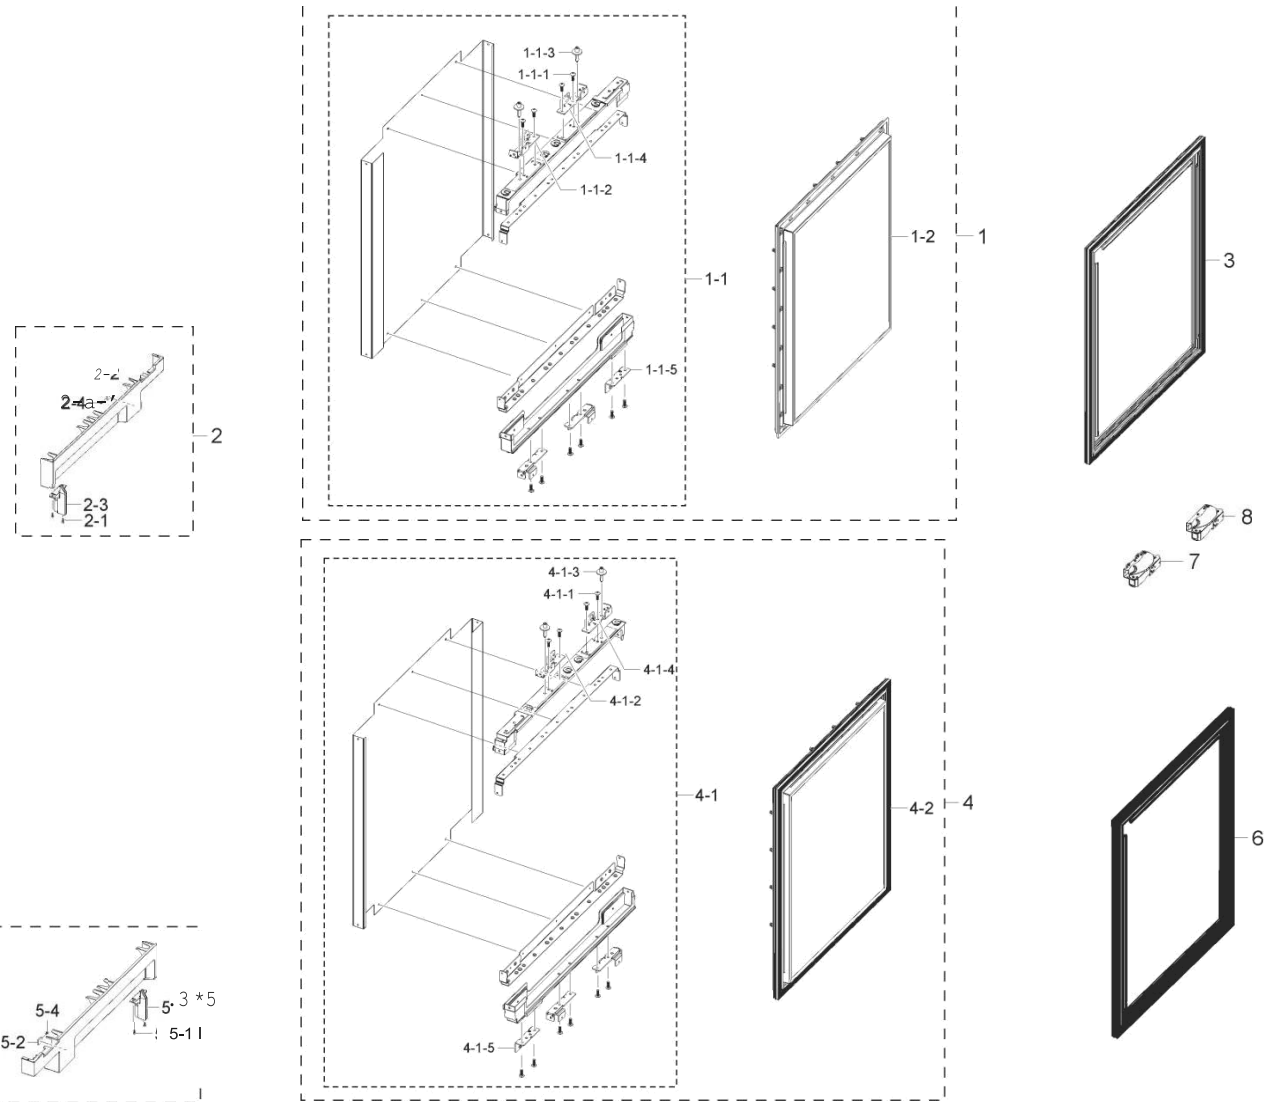

N FREEZER DOOR

No	Dacor Part#	Description	SA/SNA
1	114052	ASSY DOOR FOAM-FRE LEFT	SA
1-1	TBD	ASSY PLATE DOOR-FRE LEFT	SNA
1-1-1	TBD	SCREW-TAPPING	SA
1-1-2	110845	BRACKET-UP	SA
1-1-3	110847	FIXER-UP FRONT	SA
1-1-4	110848	BRACKET-UP	SA
1-1-5	114015	BRACKET HINGE-FRE LOW	SA
1-2	TBD	ASSY PANEL	SNA
2	114100	ASSY CAP DOOR-LOW LEFT	SA
2-1	TBD	SCREW-TAPPING	SNA
2-2	110798	MAGNET	SA
2-3	110862	GUIDE AIR-A	SA
2-4	111133	CAP-SHAFT HOLE	SA
3	114103	ASSY GASKET-FRE	SA
4	114053	ASSY DOOR FOAM-FRE RIGHT	SA
4-1	TBD	ASSY PLATE DOOR-FRE RIGHT	SNA
4-1-1	TBD	SCREW-TAPPING	SA
4-1-2	110845	BRACKET-UP	SA
4-1-3	110847	FIXER-UP FRONT	SA
4-1-4	110848	BRACKET-UP	SA
4-1-5	114015	BRACKET HINGE-FRE LOW	SA
4-2	TBD	ASSY PANEL	SNA
5	114101	ASSY CAP DOOR-LOW RIGHT	SA
5-1	TBD	SCREW-TAPPING	SNA
5-2	110798	MAGNET	SA
5-3	110862	GUIDE AIR-A	SA
5-4	111133	CAP-SHAFT HOLE	SA
6	114103	ASSY GASKET-FRE	SA
7	111379	ASSY HINGE-UP	SA
8	111380	ASSY HINGE-LOW	SA