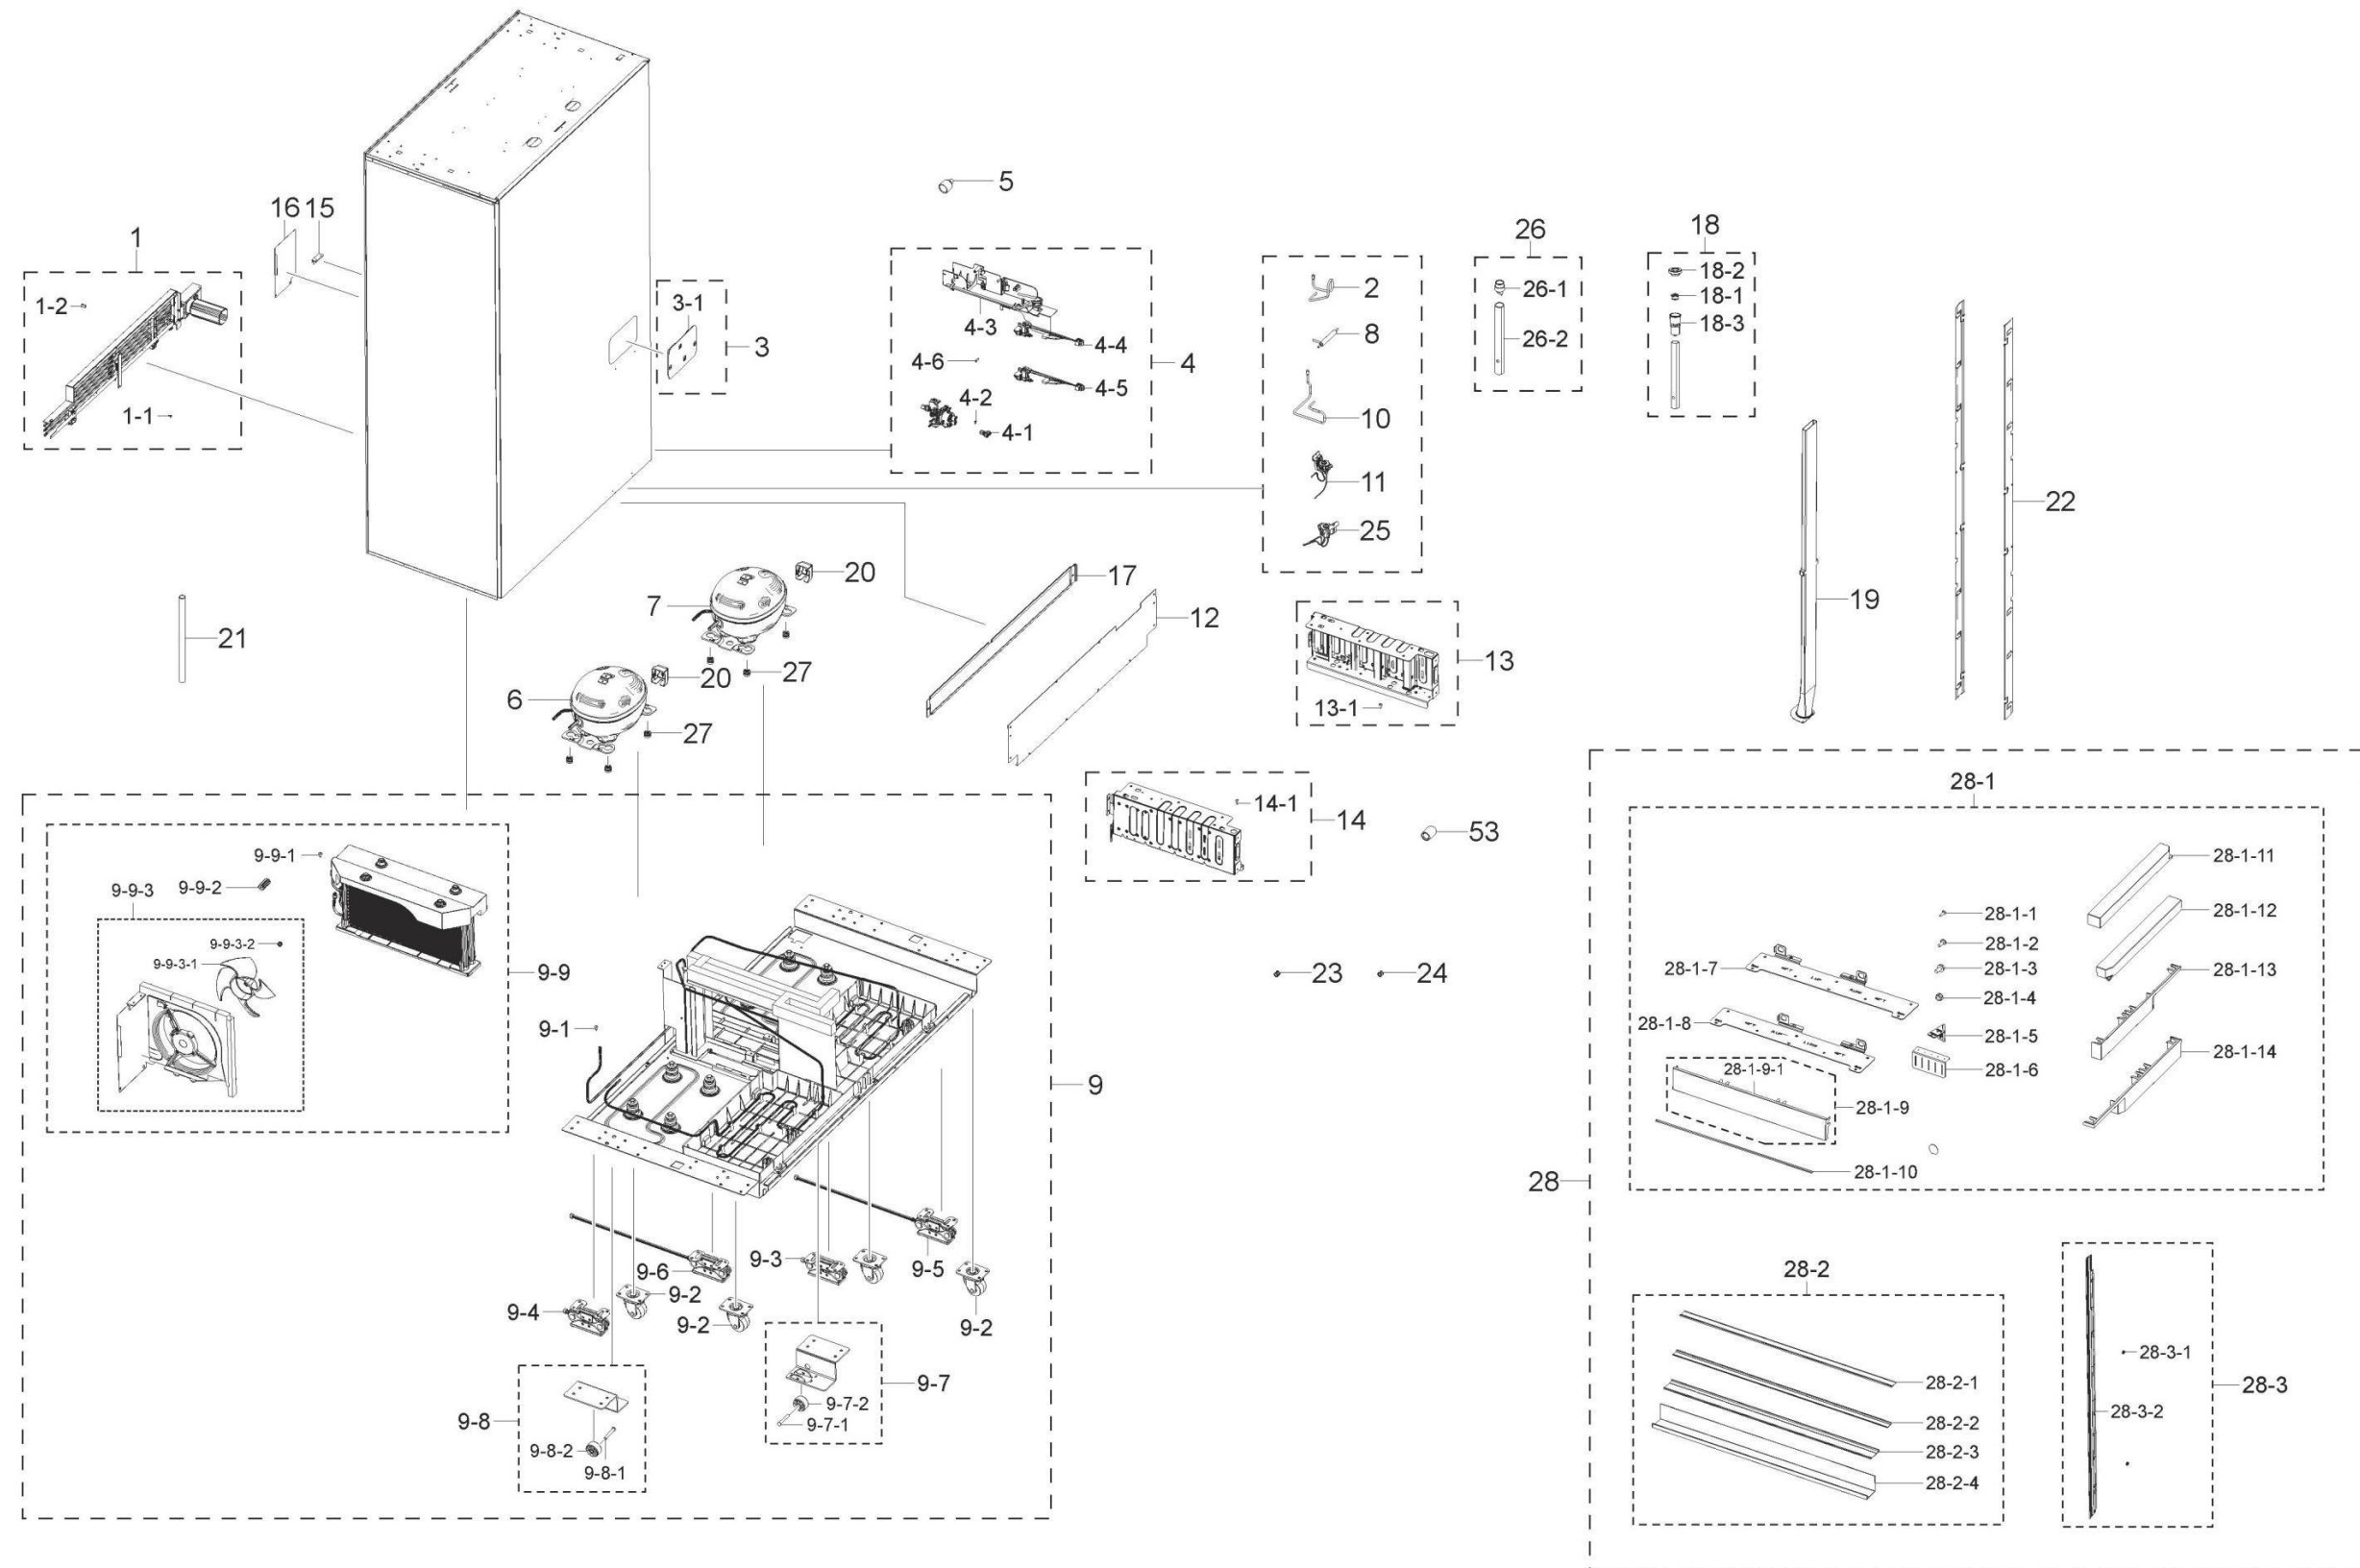

■ CABINET-2

Service Bom (SA: SERVICE AVAILABLE, SNA: SERVICE NOT AVAILABLE)

No	Dacor Part#	Description	SA/SNA
1	114090	ASSY CHASSIS AIR GRILLE	SA
1-1	TBD	SCREW-TAPPING	SA
1-2	111121	LATCH	SA
2	110935	PIPE CONNECT-SUCTION	SA
3	114080	ASSY COVER FIXER WATER	SA
3-1	TBD	CASE-PIPE	SA
4	111395	ASSY CASE FILTER	SA
4-1	110752	FITTING TUBE	SA
4-2	110806	CLIP-FITTING LOCK	SA
4-3	110930	PIPE-WATER LINE	SA
4-4	110934	VALVE WATER	SA
4-5	110938	VALVE WATER	SA
N/A	RAC00WFAAAA	WATER FILTER	SA
4-6	110647	SCREW-TAPPING	SA
5	110886	FIXER PIPE	SA
6	114311	CMP,COMP,FREEZER, R-600A	SA
7	114310	CMP,COMP,REFRIGERATOR,R-600A	SA
8	110940	DRYER	SA
9	TBD	ASSY CHASSIS COMP	SNA
9-1	110647	SCREW-TAPPING	SA
9-2	110910	CASTER	SA
9-3	111390	ASSY LEG-FRONT, LEFT	SA
9-4	111391	ASSY LEG-FRONT, RIGHT	SA
9-5	111392	ASSY LEG-REAR, LEFT	SA
9-6	111393	ASSY LEG-REAR, RIGHT	SA
9-7	111533	ASSY CASTER	SA
9-7-1	110757	PIN-CASTER	SA
9-7-2	110821	CASTER-REAR	SA
9-8	111534	ASSY CASTER-FRONT	SA
9-8-1	110757	PIN-CASTER	SA
9-8-2	110821	CASTER-REAR	SA
9-9	114089	ASSY TRAY DRAIN WATER	SA
9-9-1	110647	SCREW-TAPPING	SA
9-9-2	111006	GROMMET-IMMERSION PIPE B	SA
9-9-3	111408	ASSY SUPPORT-CIRCUIT MOTOR	SA
9-9-3-1	110695	MOTOR BLDC FAN	SA
9-9-3-2	110913	SPRING ETC-FAN	SA
10	110945	PIPE CONNECT-SUCTION	SA
11	114071	VALVE STEP	SA
12	114033	COVER COMP-REAR	SA
13	114072	ASSY CABI FRAME-SIDE LEFT	SA
13-1	110647	SCREW-TAPPING	SA
14	114073	ASSY CABI FRAME-SIDE RIGHT	SA