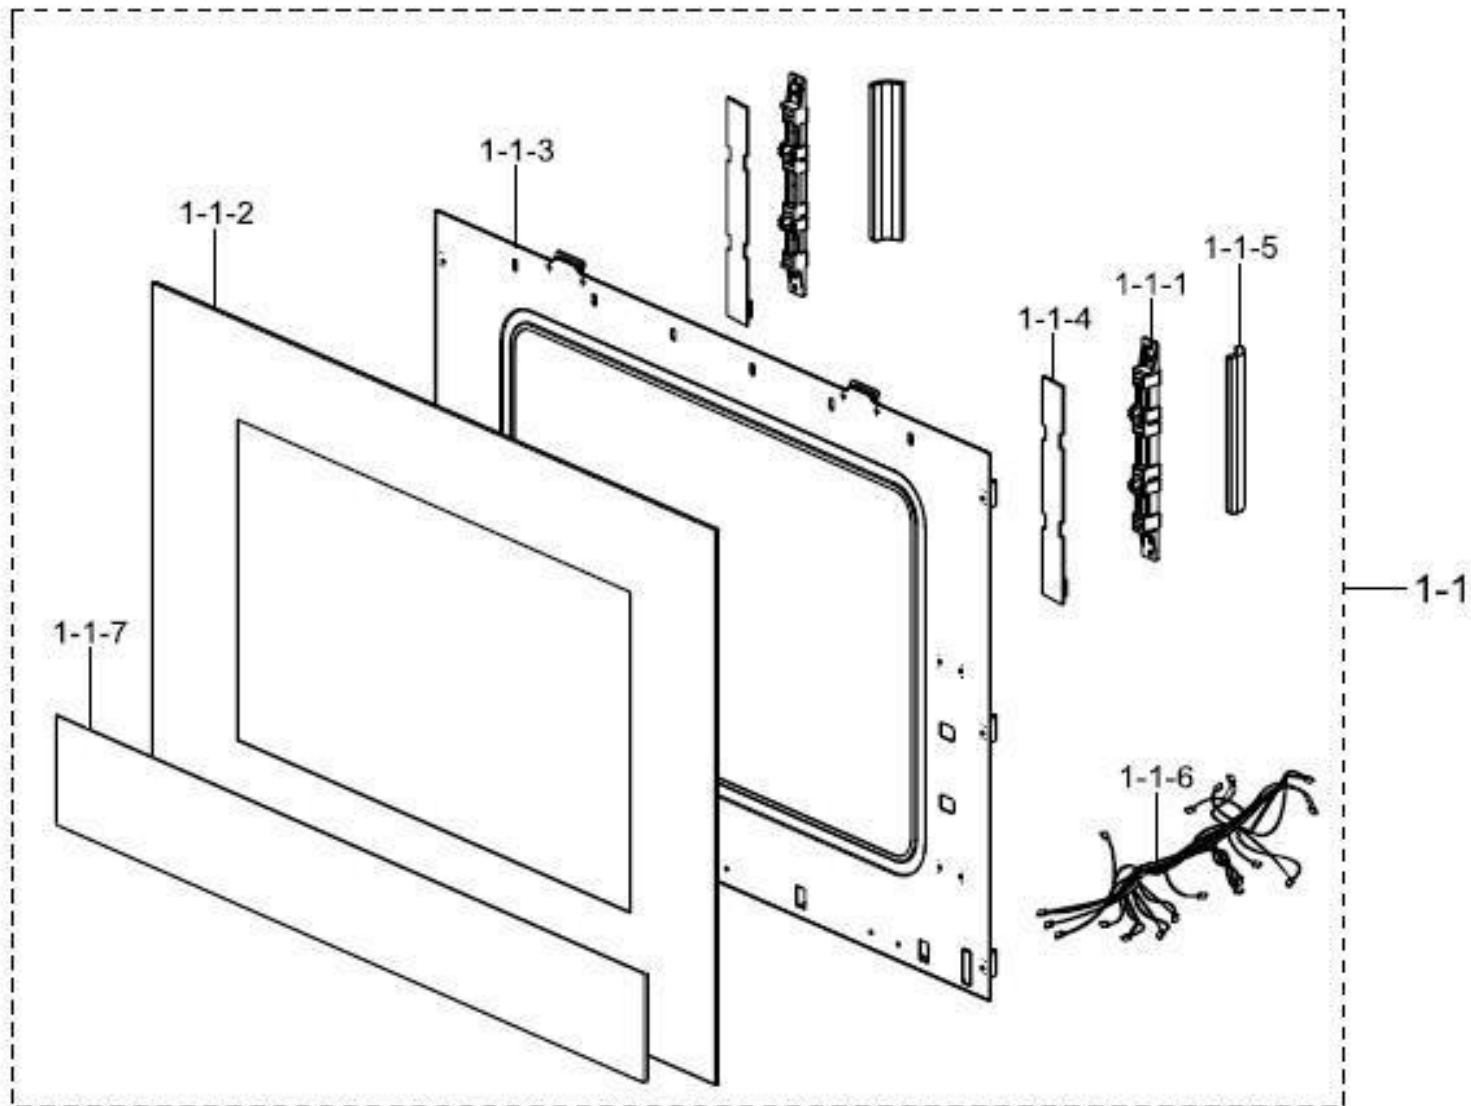

4. ASSYDOORDOUBLE