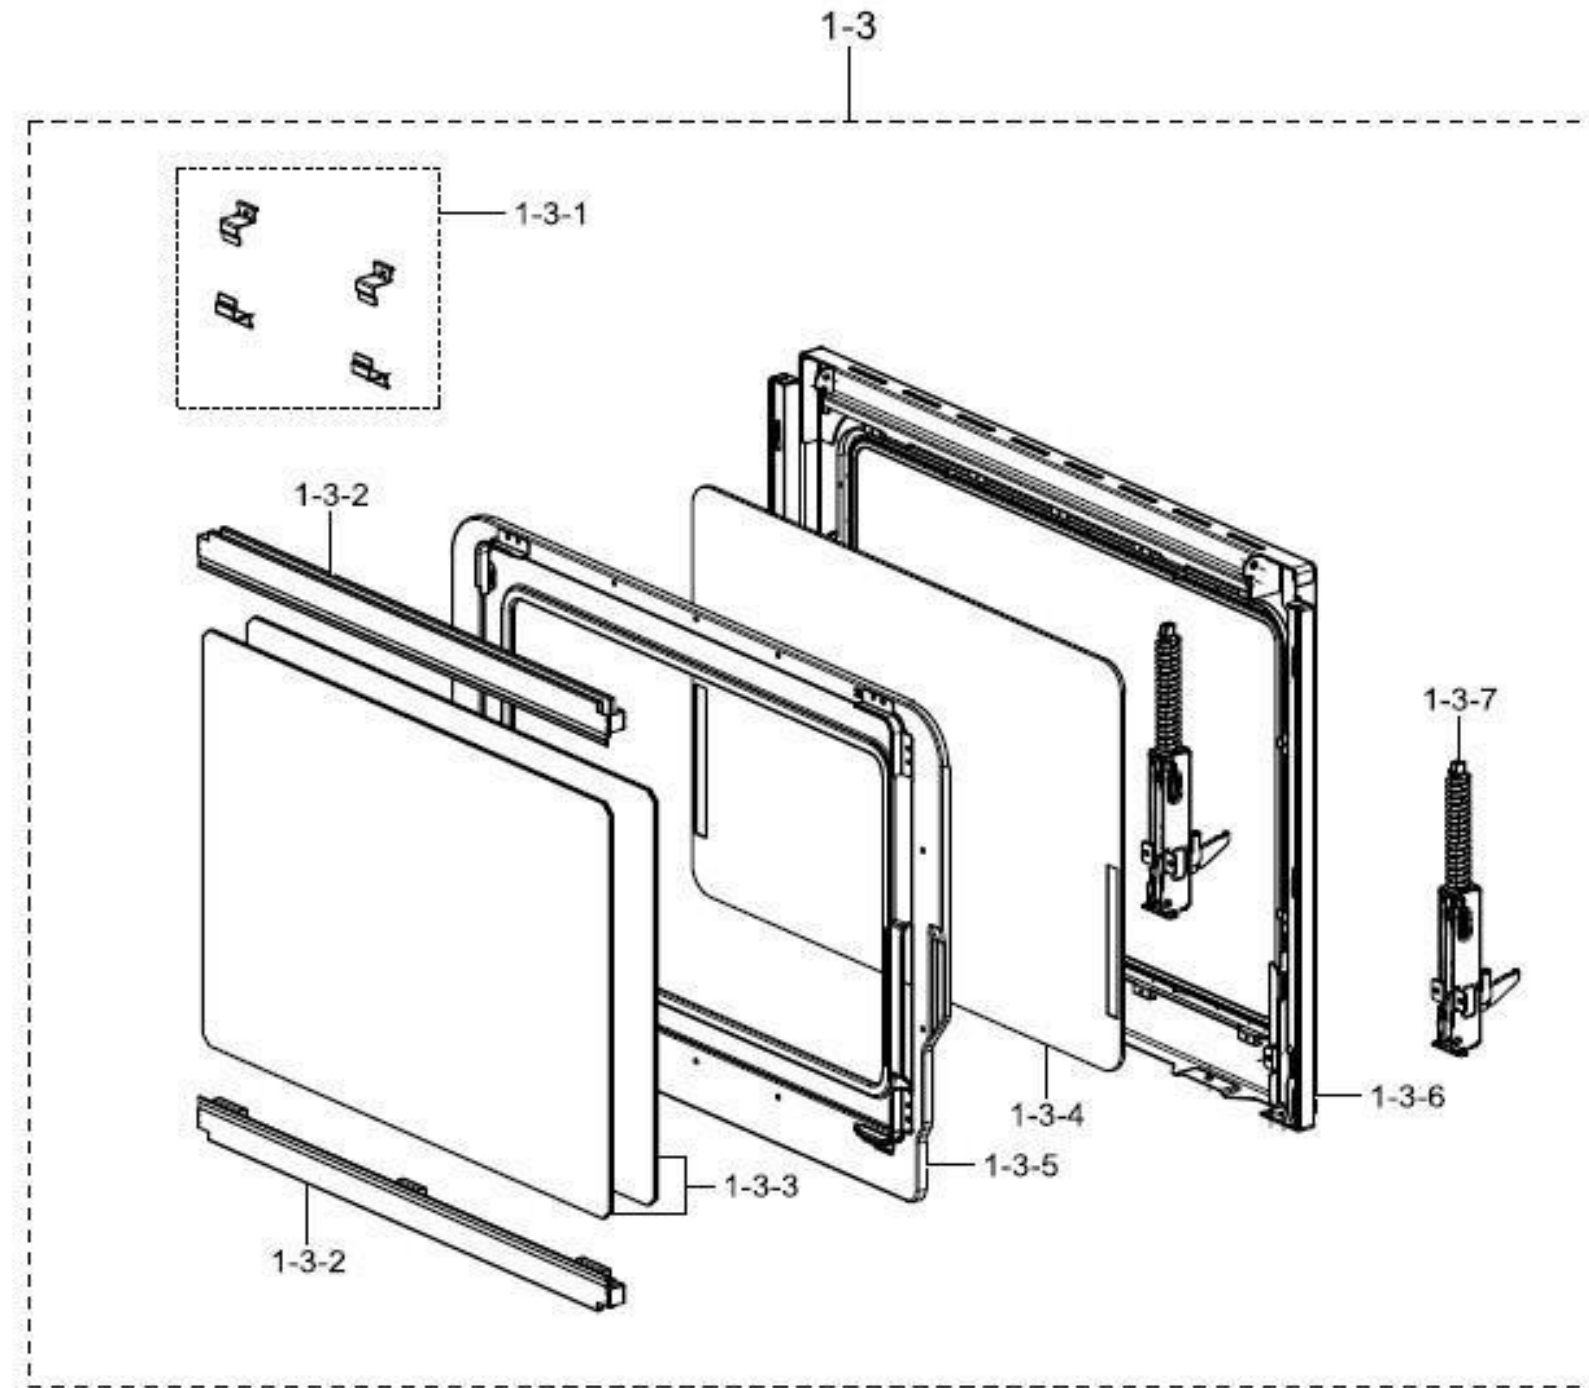

4. ASSYDOORDOUBLE