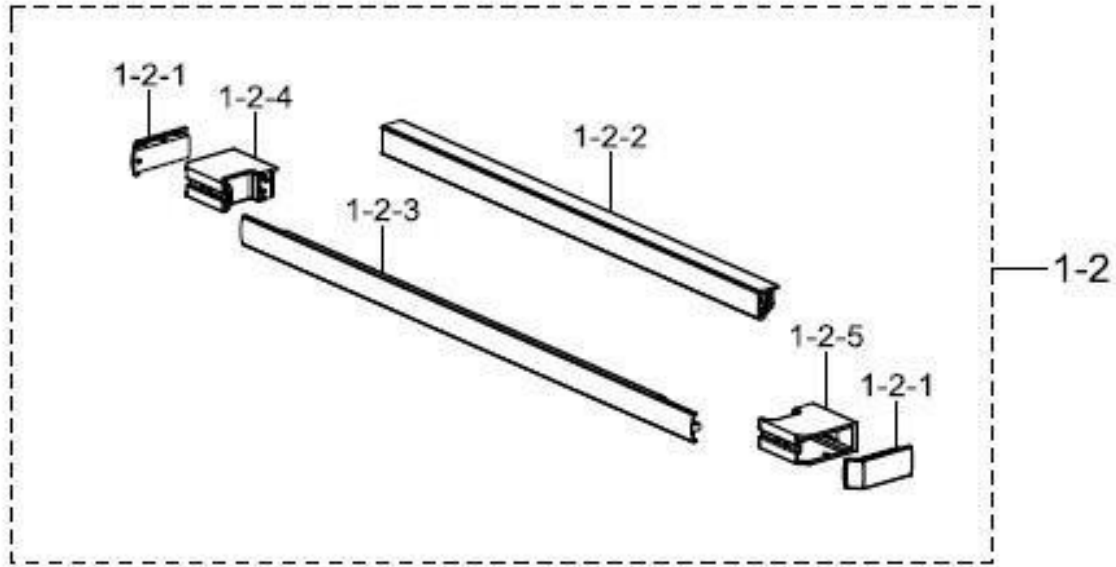

4. ASSYDOORDOUBLE