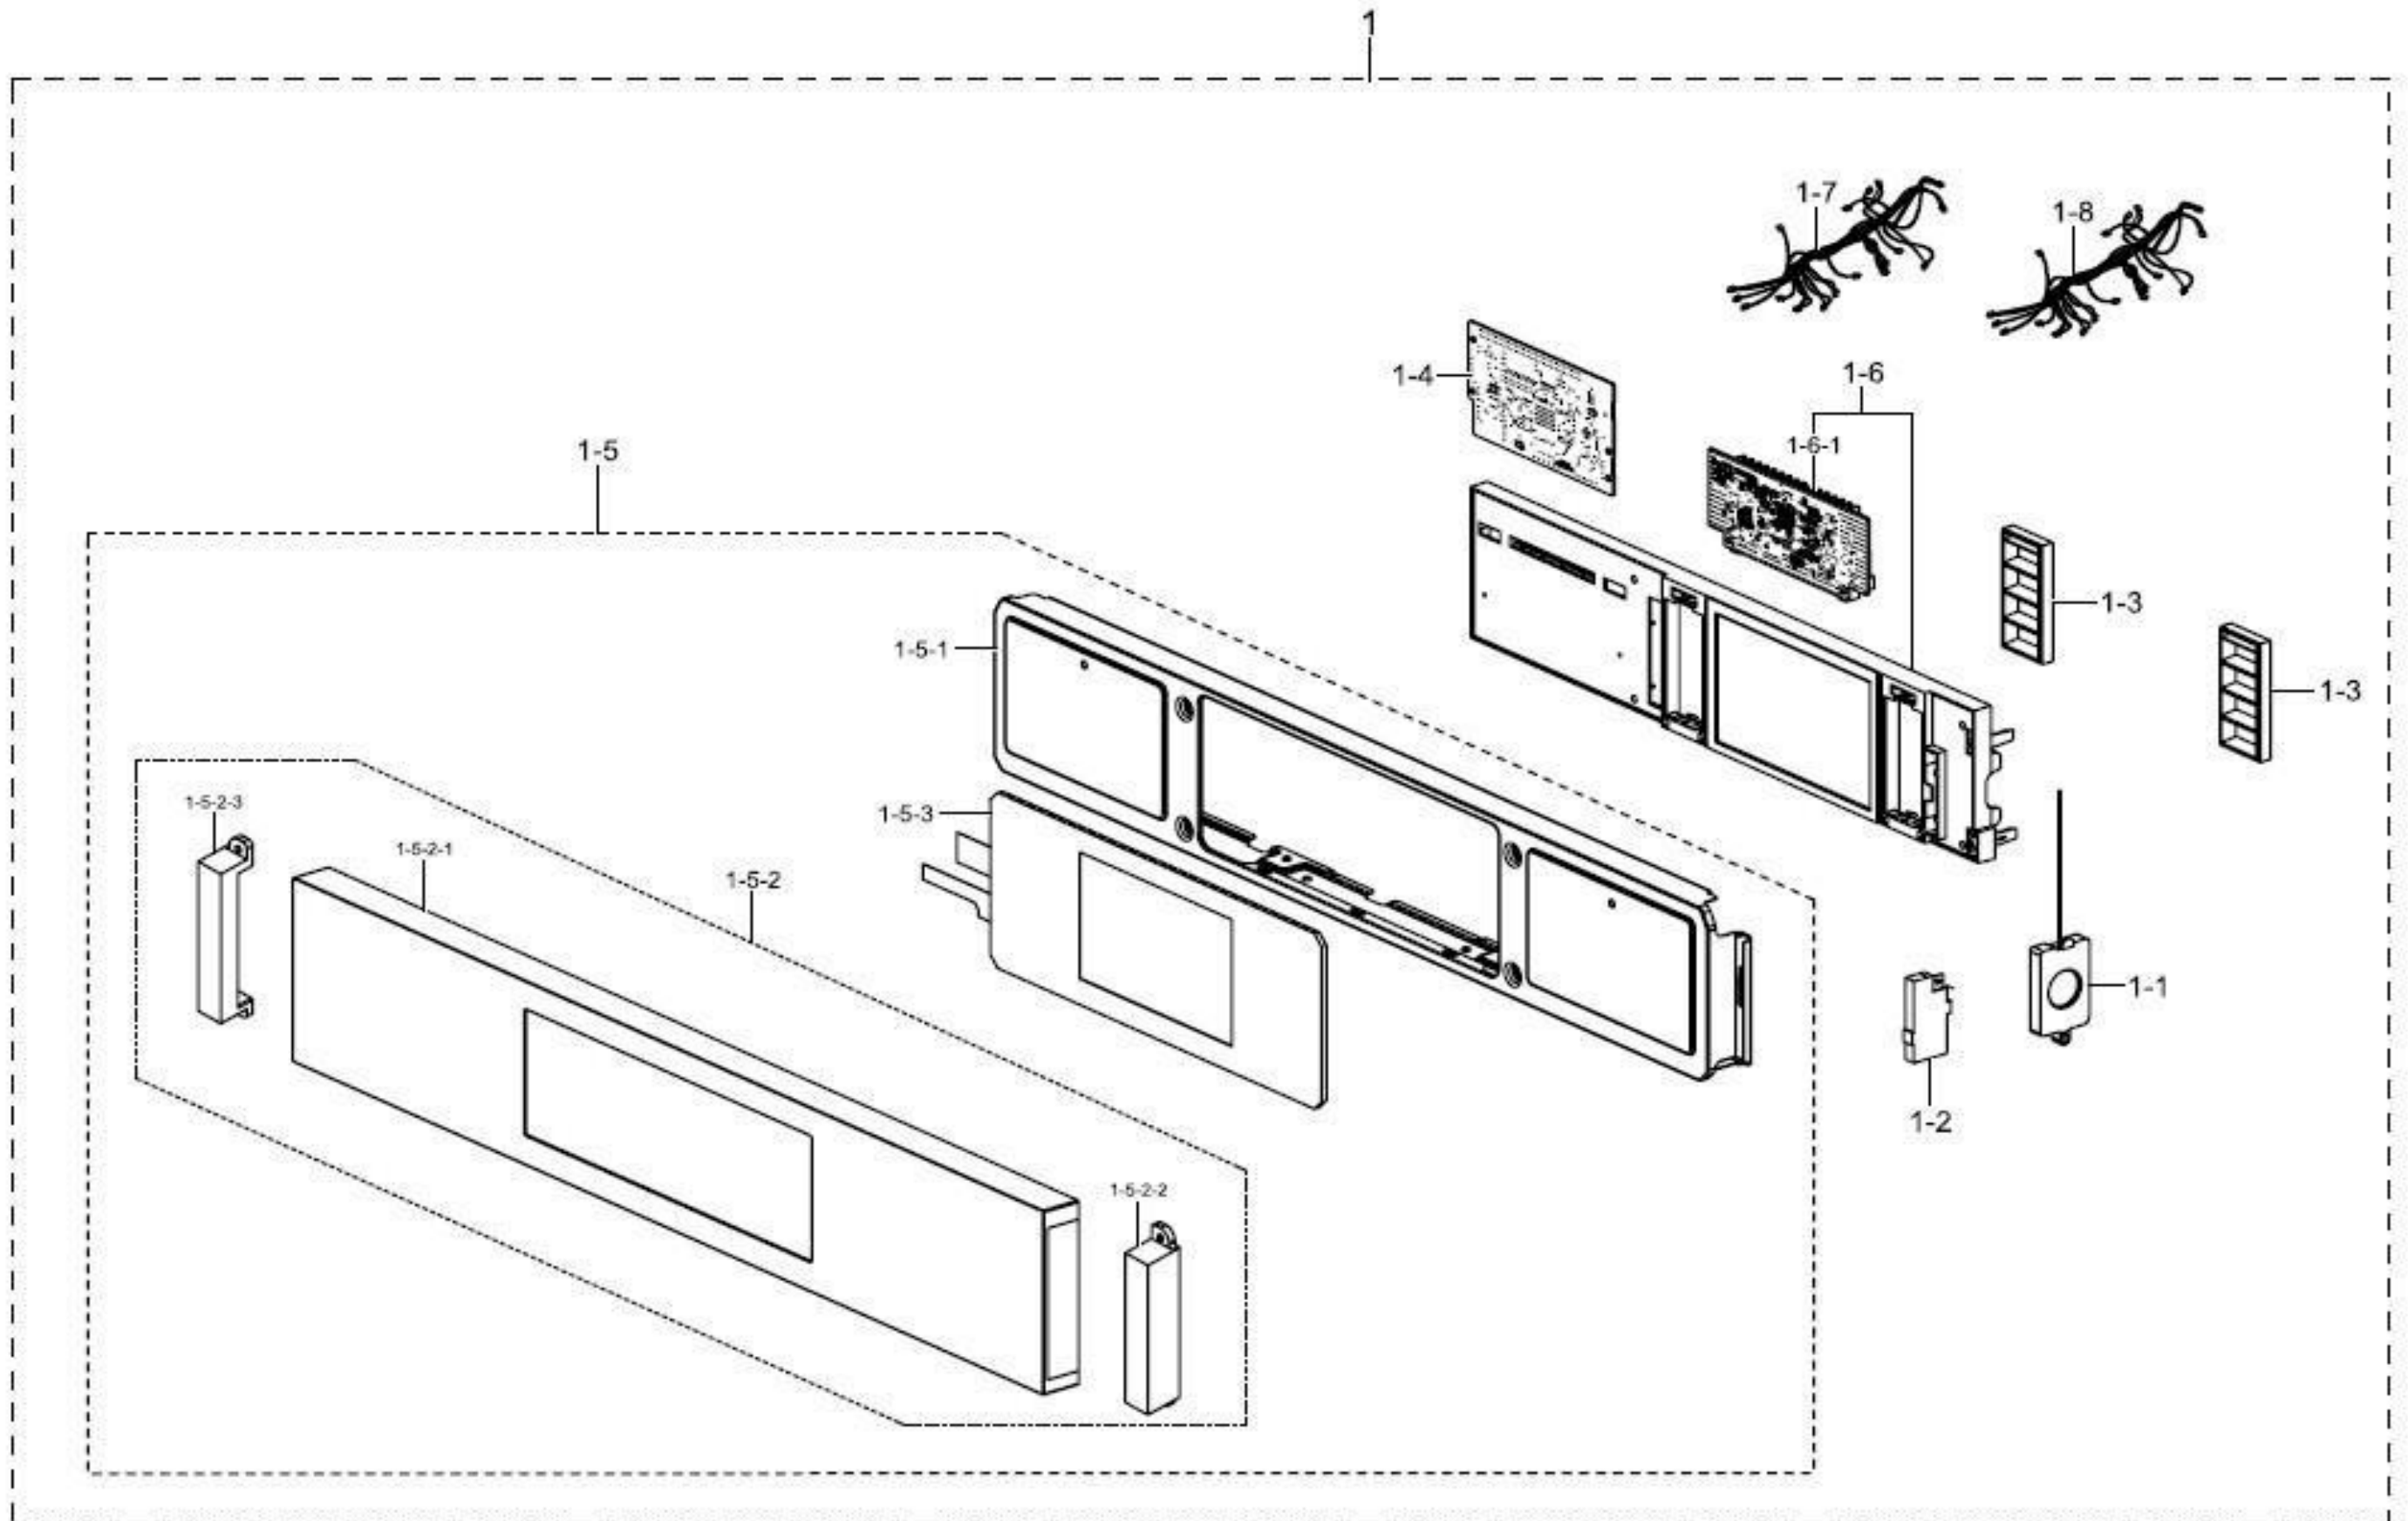

5. ASSY CONTROL

Assy Control Parts List

Reference #	Dacor Parts #	Description	SA/SNA
1		ASSY CONTROL BOX	SNA
1-1	111696	SPEAKER	SA
1-2	110640	W-LAN MODULE	SA
1-3	111703	LED DISPLAY	SA
1-4	111789	ASSY PCB SUB	SA
1-5	111920	ASSY CONTROL SUB	SA
1-5-1		BRACKET PANEL	SNA
1-5-2		ASSY CONTROL CHASSIS	SNA
1-5-2-1		CHASSIS PANEL	SA
1-5-2-2		BRACKET CHASSIS PANEL- RIGHT	SNA
1-5-2-3		BRACKET CHASSIS PANEL- LEFT	SNA
1-5-3		ASSY TOUCH	SNA
1-6	111938	ASSY CONTROL PANEL	SA
1-6-1	111899	ASSY PCB DISPLAY	SA
1-7	112009	ASSY WIRE HARNESS- DISPLAY	SA
1-8	111754	ASSY WIRE HARNESS- COMM	SA