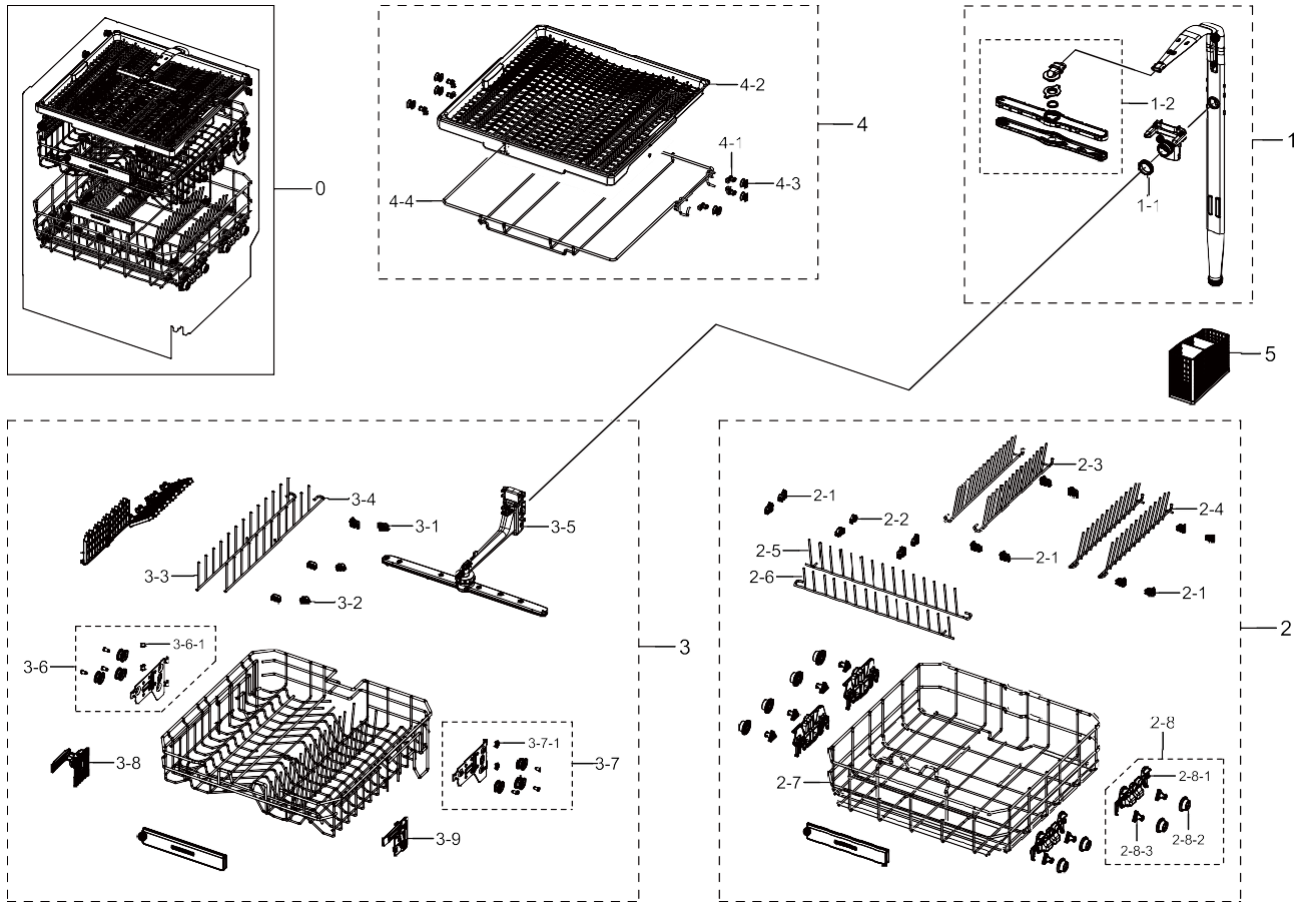

4. Assy Case Parts Assy Basket&Duct

Exploded View

Assy Case Parts List / Assy Basket & Duct

Reference #	Dacor #	Description	SNA
1	113255	ASSY DUCT; DW9000M,DW60M9970	SA
1-1	113194	SEAL HOLDER DUCT-MIDDLE; DW9900M,EPDM,BLA	SA
1-2	113279	ASSY ROTOR UPPER; DW9900M,COMMON	SA
2	113287	ASSY BASKET LOWER; DW9500M,HERITAGE MODEL	SA
2-1	113145	HOLDER-TINE BACK; GALA-E,POM,F20-03,NCGO5	SA
2-2	113146	HOLDER-TINE FRONT; GALA-E,POM,F20-03,NCGO	SA
2-3	113228	WIRE FOLDING-REAR LEFT; DW9000H,MSWR-SWRM	SA
2-4	113229	WIRE FOLDING-REAR RIGHT; DW9000H,MSWR-SWR	SA
2-5	113230	WIRE FOLDING-FRONT LEFT; DW9000H,MSWR-SWR	SA