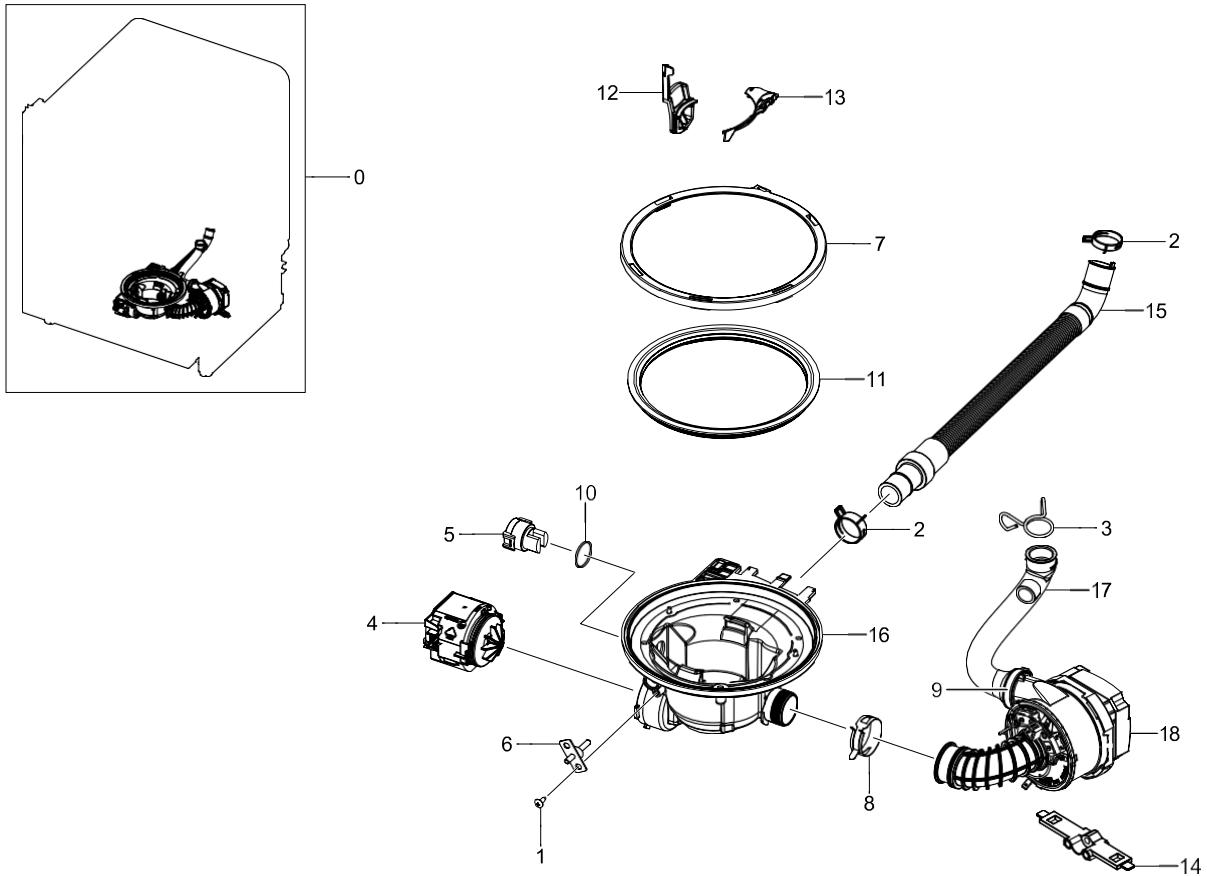

8. Assy Sump Parts

Exploded View

Assy Sump Parts List

Reference #	Dacor #	Description	SNA
0	113247	ASSY SUMP PARTS; DW9500M,US,COMMON,NO ASS	SA
1		SCREW-TAPPING; TH,+,NO,2S,M4,L12,ZPC(WHT)	SNA
2	113111	CLAMPER HOSE; SK5,WHITE	SA
3		CLIP RING; HSWR	SNA
4	113121	MOTOR BLDC PUMP; 120V/230V,DRAIN BLDC PUM	SA
5	113123	SENSOR-TURBIDITY; GALA-E,5,5,VCC (+5Vdc),	SA
6	113124	THERMISTOR; GALA-E,R50= 17.59 K,-20	SA
7	113175	BRACKET TUB; DW9000H,PP,BLACK,COPO	SA
8	113180	BRACKET HOSE; DW9900M,GI-SGCC,T0.8,ID 38.	SA
9		BRACKET HOSE; DW9900M,GI-SGCC,T0.8,ID 39.	SNA