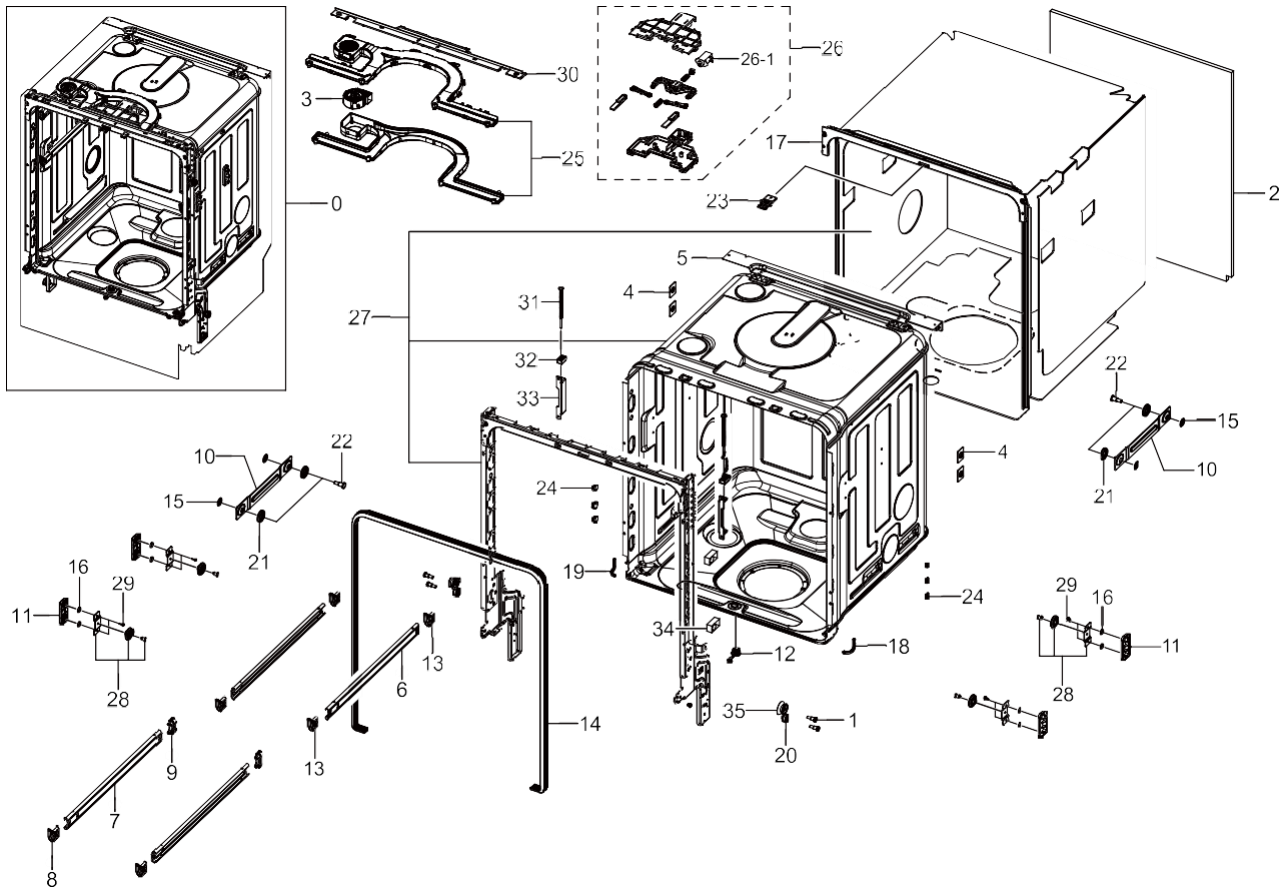

3. Assy Tub

Exploded View

Assy Door Parts List

Reference #	Dacor #	Description	SNA
0	113265	ASSY TUB; DW9500M,FBI,US,C-RAIL,ASSY COND	SA
1	113106	BOLT-HEX; M6,L24(11),ZPC(WHT),SWRCH18A,-	SA
2		FILM-PAPER BACK; GALA-E,PAPER,T0.015,W412	SNA
3		MOTOR BLDC FAN; BUB0612MJ,4400,12V,0.17A,	SNA
4	113137	HOLDER BOLT; GALA-E,MSWR-SWRM,M6 3.0T	SA
5	113139	BRACKET-TOP PLATE; GALA-E,COMMON,GI-SGCC,	SA
6	113142	BRACKET 3RD-RAIL; GALA-E,PREMIUM,BEST,STA	SA
7	113143	BRACKET RAIL-MID; GALA-E,COMMON,STS304,T0	SA