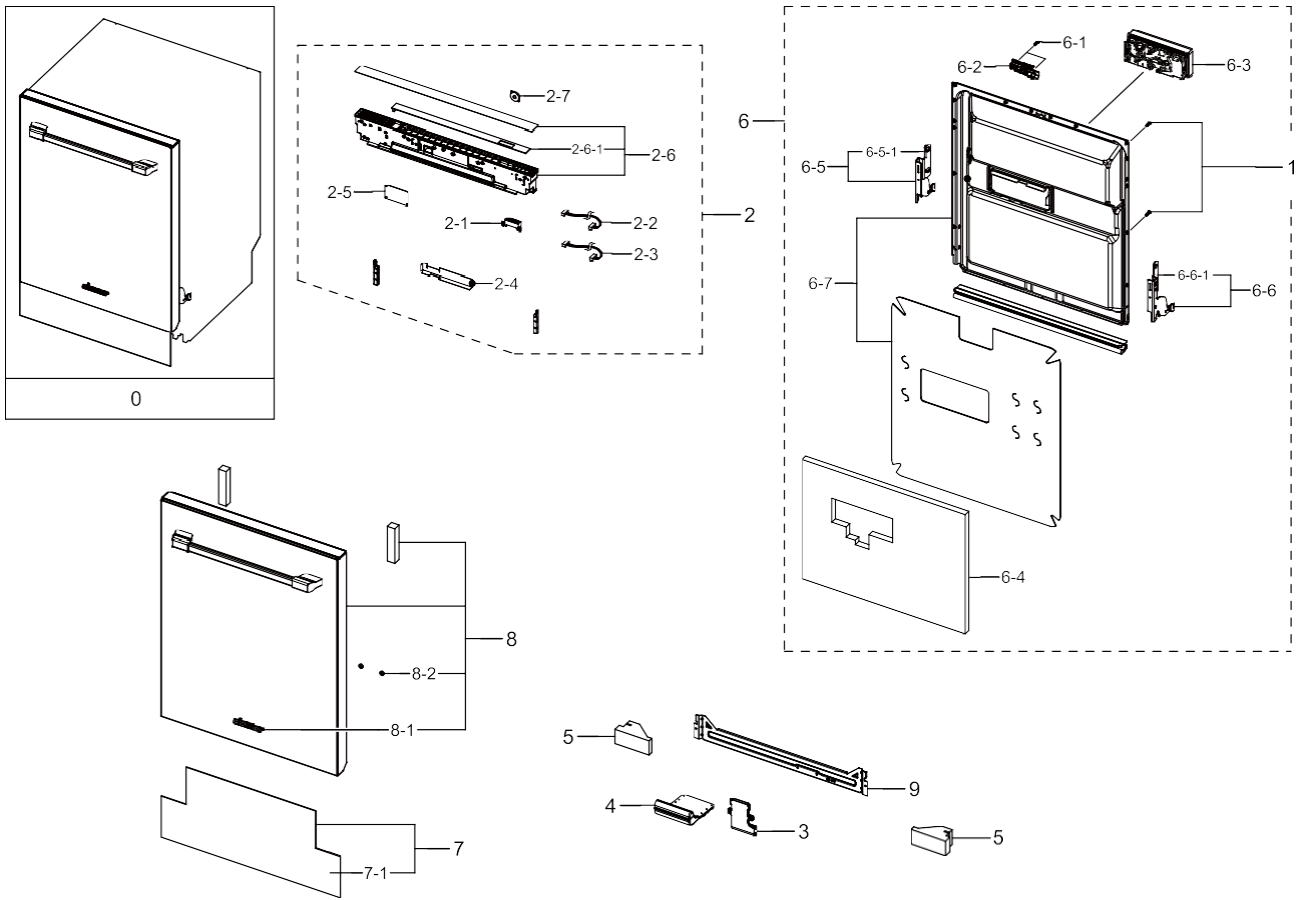

2. Assy Door

Exploded View

Assy Door Parts List

Reference #	Dacor #	Description	SNA
0	113292	ASSY DOOR; DW9500M,BU,US,STS,NO WI-FI,PRO	SA
1	113105	SCREW-SPECIAL; SPECIAL FH,TORX,M4,L16,STS	SA
2	113300	ASSY PANEL BOX; DW9500M,BU,US,STS,NO WI-F	SA
2-1	113118	LED DISPLAY; 8S,4D,DW9500M, Touch 88 Segm	SA
2-2	113132	WIRE HARNESS-SUB; UL1569,20,DW9500M,Assy	SA
2-3	113134	WIRE HARNESS-SUB; UL1569,20,Dacor_heritag	SA
2-4	113117	FILM-PET; DW9500,PET,T2.0,Y	SA
2-5	113249	ASSY MODULE; DISPLAY_CONTROL,DW9500M,Daco	SA
2-6	113303	ASSY PANEL CONTROL; DW9500M,BU,US,STS,NO	SA