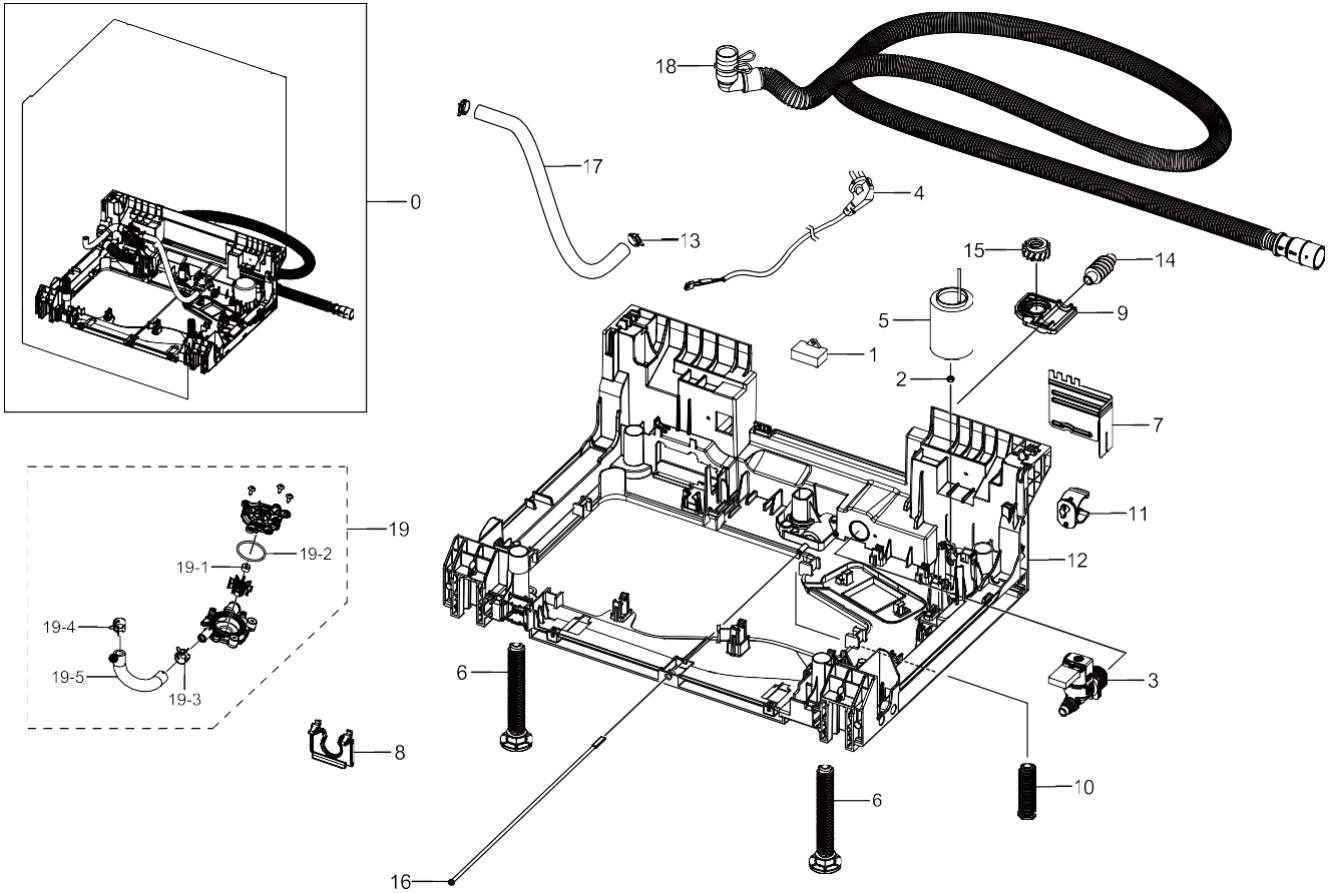

7. Assy Base

Exploded View

Assy Base Parts List

Reference #	Dacor #	Description	SNA
0	113284	ASSY BASE; DW9500M,FBI,BU,US,ASSY GUIDE W	SA
1	N/A	C-MOTOR RUN-BOX; 0.68,-25to+85,450V,5,3	SA
2	113110	NUT HEX; SM10C	SA
3	113113	VALVE WATER; AC110-127V,inch,#250,1,1,5	SA
4	113116	CBF-POWER CORD; AT,U.S.A,US3S,Gray,1500,S	SA
5		FILTER EMI; 15mH,53X70,12A,AC 250V,CAN,-2	SNA
6	113144	FOOT BUILT IN; GALA-E,PA6,BLACK,BK0001,01	SA
7		BRACKET EARTH; DW9900H,GI-SGCC,T1.0,-,-	SNA
8	113170	HOLDER HOSE; DW9000H,PP,BLACK,COPO	SA
9	113181	CASE GEAR; DW9000M,PP,BLACK,BK0001,RM60	SA
10	113182	FOOT BUILT IN; DW9000M,PA6,BLACK,L82.5,01	SA