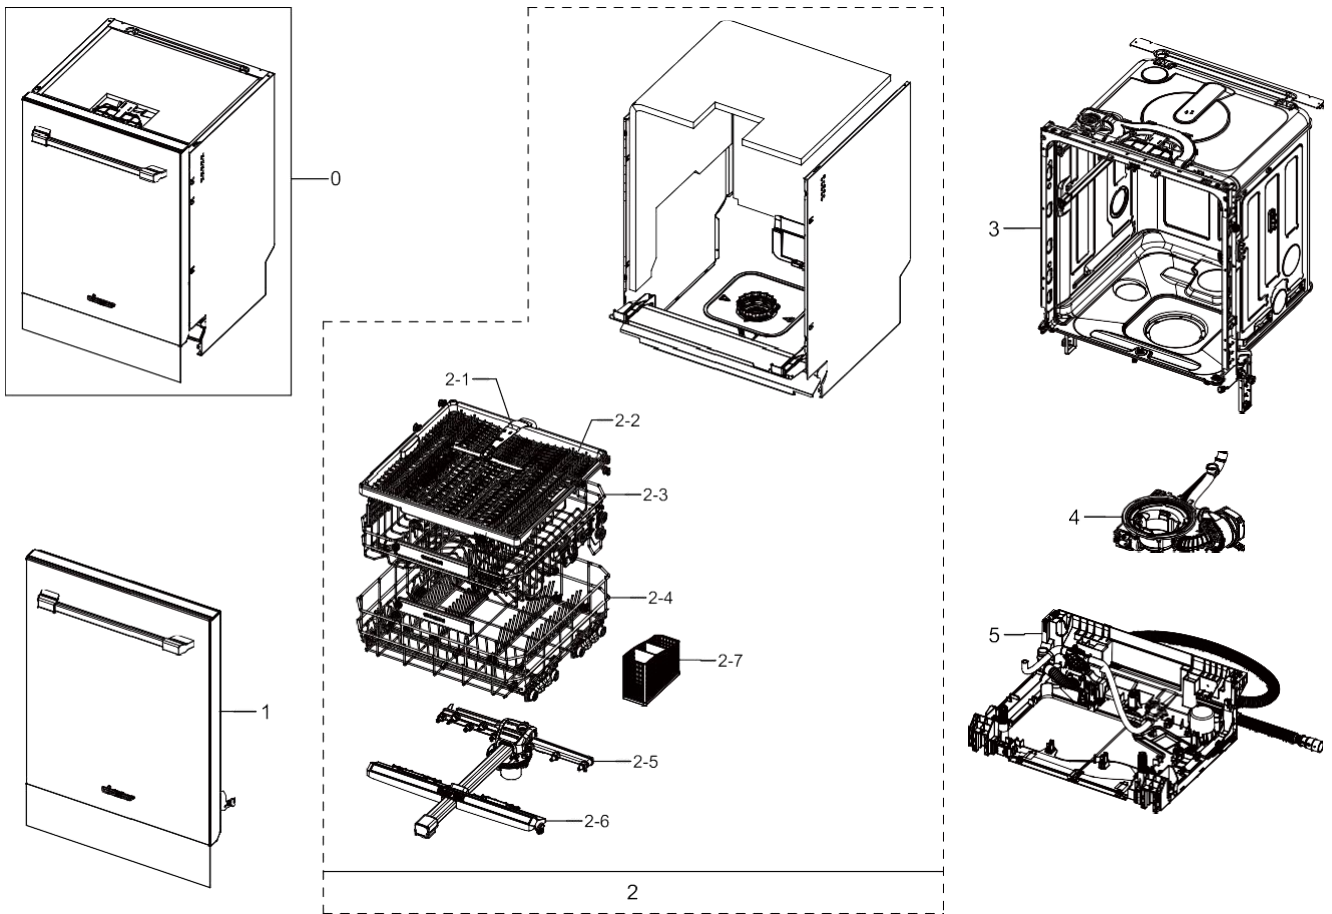

1. DDW24T998US/DA

Exploded View

Rack Assy Parts List

Reference #	Dacor #	Description	SNA
1	113292	ASSY DOOR; DW9500M,BU,US,STS,NO WI-FI,PRO	SA
2		ASSY CASE PARTS; DDW24T998US/DA	SNA
2-1	113255	ASSY DUCT; DW9000M,DW60M9970	SA
2-2	113285	ASSY BASKET 3RD; DW9000M,DW60M9970	SA
2-3	113289	ASSY BASKET MIDDLE; DW9500M,HERITAGE MODE	SA
2-4	113287	ASSY BASKET LOWER; DW9500M,HERITAGE MODEL	SA
2-5	113276	ASSY MOTION; DW9500M,COMMON	SA
2-6	113277	ASSY VANE; DW9000M,DW60M9970	SA
2-7	113177	BASKET CUTLERY MAIN; DW60J9960US,PP,LIGHT	SA
3	113265	ASSY TUB; DW9500M,FBI,US,C-RAIL,ASSY COND	SA